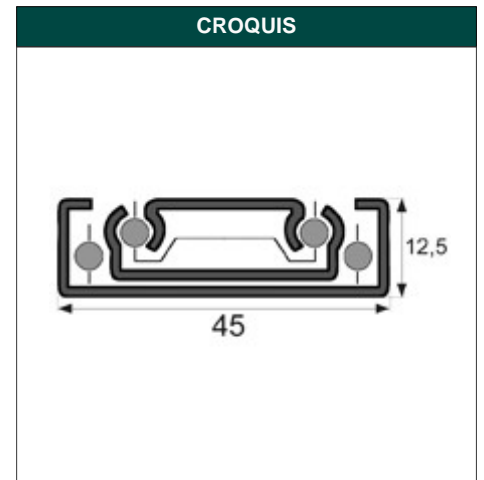

DESCRIPCIÓN JGO GUIA TELESCOPICA GC5 45x500mm ZN

REFERENCIA 78050

EAN 8431488780504

FAMILIA GUIAS Y SOPORTES TV

DIMENSIONES	(mm)
LARGO:	500,00
ANCHO:	45,00
ALTO:	12,50

PESO	(kg)
PESO UNIT. NETO:	1,60000
PESO UNIT. BRUTO:	0,00000

CARACTERÍSTICAS TÉCNICAS			
ACABADO:	ZINCADO	FAMILIA:	GUIAS Y SOPORTES TV
MATERIAL:	ACERO	EAN UNIDAD:	8431488780504
PRESENTACION:	EAN13	EAN EMBALAJE:	18431488780501
PAGINA CATALOGO:	215	PESO NETO:	1,6 Kg
UNIDAD FACTURACION:	JUEGO	PESO BRUTO:	0 Kg
MARCA:	MICEL	MEDIDA:	500 x 45 x 12,5 mm

EMBALAJES HABITUALES				
CANTIDAD EMBALAJE	EAN	LARGO (mm)	ANCHO (mm)	ALTO (mm)
15,00	18431488780501	515,00	160,00	110,00
1,00	8431488780504	700,00	320,00	1,00

DESCRIPCIÓN COMERCIAL

JUEGO GUIA TELESCOPICA GC5 45x500mm ZINCADO