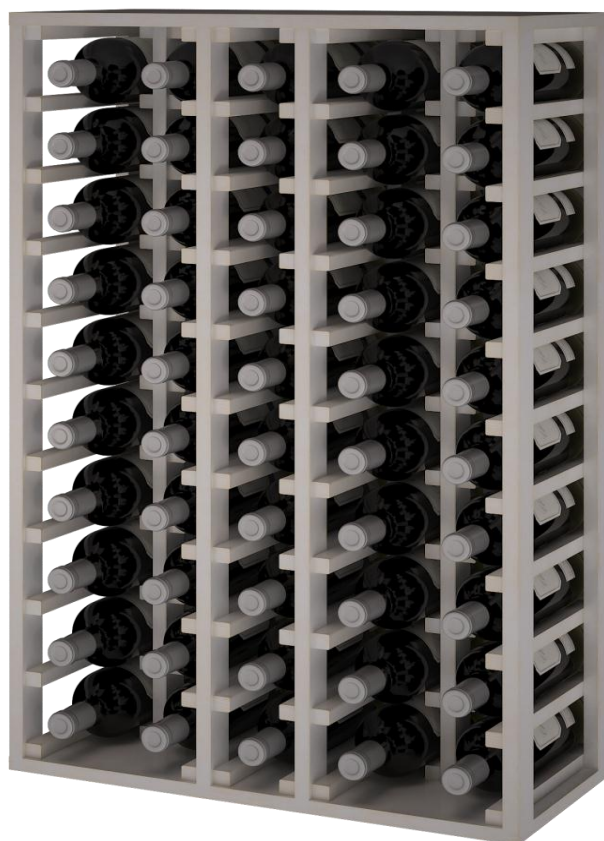

 Serie: GODELLO		 String:GODELLO		 Série: GODELLO	
MODELO:	CANEDO	MODEL:	CANEDO	MODÈLE:	CANEDO
CODIGO:	EW2066	REFERENCE:	EW2066	CODE	EW2066
MEDIDAS cm.	Alto/Ancho/Fondo 105/68/32	MEASUREMENTS cm.	Alto/Ancho/Fondo 105/68/32	MESURES	Alto/Ancho/Fondo 105/68/32
PESO	17	WEIGHT	17	POIDS	17
UNIDADES CAJA	1	Box units	1	UNITÉS PAR BOITE	1
UNIDADES PALET	6	Pallet units	6	UNITÉS PAR PALETTE	6
CAPACIDAD: Botellas 1,5L.	50	CAPACITY: bottles 1,5L	50	CAPACITÉ: Bouteilles 1,5L	50
FABRICADO CON		MANUFACTURED WITH		FABRIQUÉ EN	
Fabricado con madera de pino, pintado de blanco		Made with pine wood, painted white		fait avec du bois de pin peint en blanc	
CÓDIGO DE BARRAS/BARCODE		0 634065931391			

BOTELLA MAGNUM 1,5 L