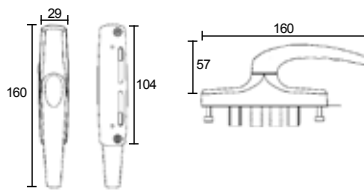

CREMONA ALUMINIO 6814

Aluminium handle 6814

	código	acabado	medida	contenido	embalaje	8431488
	Nº					
ean13	68051	blanco	160x29 mm		1/5	680514
	68052	negro	160x29 mm		1/5	680521

CREMONA ALUMINIO 6815

Aluminium handle 6815

	código	acabado	medida	contenido	embalaje	8431488
	Nº					
ean13	68053	blanco	173,5x34 mm		1/5	680538
	68054	negro	173,5x34 mm		1/5	680545