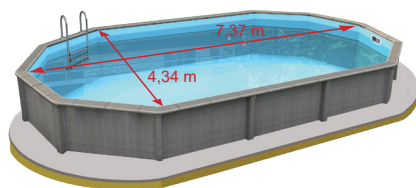

Piscina decagonal (Naturalis 01) en hormigón con estructura exterior imitación madera. Instalación: Semi-enterrada o enterrada.

Altura 1,28 m

Altura 1,40 m

DECAGONAL

DECAGONAL ALONGADA

NATURALIS 02 D - 4,34 x 5,96 m

Piscina decagonal alongada (Naturalis 02) em betão com estrutura exterior aspeto madeira. Instalação: semienterrada ou enterrada.

Piscina decagonal alongada (Naturalis 02) en hormigón con estructura exterior imitación madera. Instalación: semi-enterrada o enterrada.

Altura 1,28 m

Altura 1,40 m

NATURALIS 03 D 4,34 x 7,37 m

Piscina decagonal alargada (Naturalis 03) em betão com estrutura exterior aspeto madeira.
 Instalação: semienterrada ou enterrada.

Piscina decagonal alargada (Naturalis 03) en hormigón con estrutura exterior imitación madeira.
 Instalación: semi-enterrada o enterrada.

DECAGONAL ALONGADA

Altura 1,28 m

Altura 1,40 m

NATURALIS 01 R15

2,90 x 4,31 m

Piscina Retangular (Naturalis 01 R15) em Betão com estrutura exterior aspeto madeira. Instalação: semienterrada ou enterrada.

Piscina Rectangular (Naturalis 01 R15) en hormigón con estructura exterior imitación madera. Instalação: semi-enterrada o enterrada.