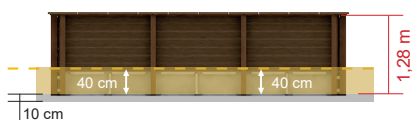

Altura 1,28 m

Altura 1,40 m

NATURALIS 03 D 4,34 x 7,37 m

Piscina decagonal alargada (Naturalis 03) em betão com estrutura exterior aspeto madeira.
 Instalação: semienterrada ou enterrada.

Piscina decagonal alargada (Naturalis 03) en hormigón con estrutura exterior imitación madeira.
 Instalación: semi-enterrada o enterrada.

DECAGONAL ALONGADA

Altura 1,28 m

Altura 1,40 m

NATURALIS 01 R15

2,90 x 4,31 m

Piscina Retangular (Naturalis 01 R15) em Betão com estrutura exterior aspeto madeira. Instalação: semienterrada ou enterrada.

Piscina Rectangular (Naturalis 01 R15) en hormigón con estructura exterior imitación madera. Instalação: semi-enterrada o enterrada.

Altura 1,28 m

Altura 1,40 m

RETANGULAR

NATURALIS 02 R15 - 2,90 x 5,73 m

Piscina Retangular (Naturalis 02 R15) em betão com estrutura exterior aspeto madeira. Instalação: semienterrada ou enterrada.

Piscina Rectangular (Naturalis 02 R15) en hormigón con estructura exterior imitación madera. Instalación: semi-enterrada o enterrada.