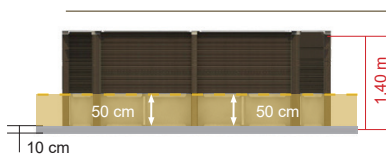

Fácil de Instalar

Una piscina económica, imputrescible y fácil de instalar

NATURALIS 01 D

4,55 x 4,55 m

Piscina decagonal (Naturalis 01) em betão com estrutura exterior aspeto madeira. Instalação: Semienterrada ou enterrada.

Piscina decagonal (Naturalis 01) en hormigón con estructura exterior imitación madera. Instalación: Semi-enterrada o enterrada.

Altura 1,28 m

Altura 1,40 m

DECAGONAL

DECAGONAL ALONGADA

NATURALIS 02 D - 4,34 x 5,96 m