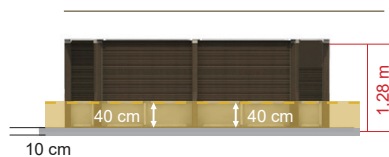

Fácil de Instalar

Una piscina económica, imputrescible y fácil de instalar

NATURALIS 01 D

4,55 x 4,55 m

Piscina decagonal (Naturalis 01) em betão com estrutura exterior aspeto madeira. Instalação: Semienterrada ou enterrada.

Piscina decagonal (Naturalis 01) en hormigón con estructura exterior imitación madera. Instalación: Semi-enterrada o enterrada.

Altura 1,28 m

Altura 1,40 m

DECAGONAL

DECAGONAL ALONGADA

NATURALIS 02 D - 4,34 x 5,96 m