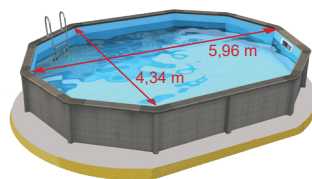

Fácil de Instalar

Una piscina económica, imputrescible y fácil de instalar

NATURALIS 01 D

4,55 x 4,55 m

Piscina decagonal (Naturalis 01) em betão com estrutura exterior aspeto madeira. Instalação: Semienterrada ou enterrada.

Piscina decagonal (Naturalis 01) en hormigón con estructura exterior imitación madera. Instalación: Semi-enterrada o enterrada.

Altura 1,28 m

Altura 1,40 m

DECAGONAL

DECAGONAL ALONGADA

NATURALIS 02 D - 4,34 x 5,96 m

Piscina decagonal alongada (Naturalis 02) em betão com estrutura exterior aspeto madeira. Instalação: semienterrada ou enterrada.

Piscina decagonal alongada (Naturalis 02) en hormigón con estructura exterior imitación madera. Instalación: semi-enterrada o enterrada.

Altura 1,28 m

Altura 1,40 m

NATURALIS 03 D 4,34 x 7,37 m

Piscina decagonal alargada (Naturalis 03) em betão com estrutura exterior aspeto madeira.
 Instalação: semienterrada ou enterrada.

Piscina decagonal alargada (Naturalis 03) en hormigón con estrutura exterior imitación madeira.
 Instalación: semi-enterrada o enterrada.