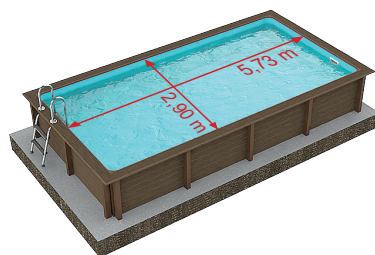

Altura 1,28 m

Altura 1,40 m

NATURALIS 03 D 4,34 x 7,37 m

Piscina decagonal alargada (Naturalis 03) em betão com estrutura exterior aspeto madeira.
 Instalação: semienterrada ou enterrada.

Piscina decagonal alargada (Naturalis 03) en hormigón con estrutura exterior imitación madeira.
 Instalación: semi-enterrada o enterrada.

DECAGONAL ALONGADA

Altura 1,28 m

Altura 1,40 m

NATURALIS 01 R15

2,90 x 4,31 m

Piscina Retangular (Naturalis 01 R15) em Betão com estrutura exterior aspeto madeira. Instalação: semienterrada ou enterrada.

Piscina Rectangular (Naturalis 01 R15) en hormigón con estructura exterior imitación madera. Instalação: semi-enterrada o enterrada.

Altura 1,28 m

Altura 1,40 m

RETANGULAR

NATURALIS 02 R15 - 2,90 x 5,73 m

Piscina Retangular (Naturalis 02 R15) em betão com estrutura exterior aspeto madeira. Instalação: semienterrada ou enterrada.

Piscina Rectangular (Naturalis 02 R15) en hormigón con estructura exterior imitación madera. Instalación: semi-enterrada o enterrada.