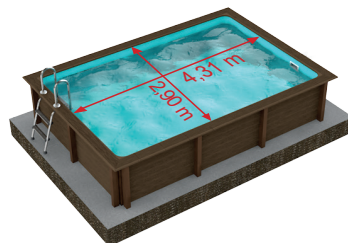

Altura 1,28 m

Altura 1,40 m

NATURALIS 03 D 4,34 x 7,37 m

Piscina decagonal alargada (Naturalis 03) em betão com estrutura exterior aspeto madeira.
 Instalação: semienterrada ou enterrada.

Piscina decagonal alargada (Naturalis 03) en hormigón con estrutura exterior imitación madeira.
 Instalación: semi-enterrada o enterrada.

DECAGONAL ALONGADA

Altura 1,28 m

Altura 1,40 m

NATURALIS 01 R15

2,90 x 4,31 m

Piscina Retangular (Naturalis 01 R15) em Betão com estrutura exterior aspeto madeira. Instalação: semienterrada ou enterrada.

Piscina Rectangular (Naturalis 01 R15) en hormigón con estructura exterior imitación madera. Instalação: semi-enterrada o enterrada.

Altura 1,28 m

Altura 1,40 m

RETANGULAR

NATURALIS 02 R15 - 2,90 x 5,73 m

Piscina Retangular (Naturalis 02 R15) em betão com estrutura exterior aspeto madeira. Instalação: semienterrada ou enterrada.

Piscina Rectangular (Naturalis 02 R15) en hormigón con estructura exterior imitación madera. Instalación: semi-enterrada o enterrada.