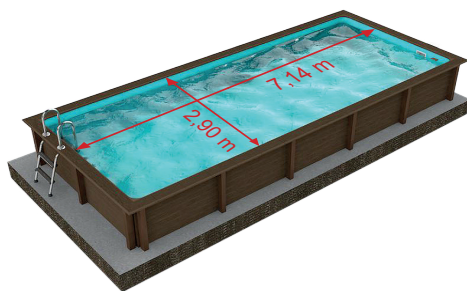

Altura 1,28 m

Altura 1,40 m

RETANGULAR

NATURALIS 02 R15 - 2,90 x 5,73 m

Piscina Retangular (Naturalis 02 R15) em betão com estrutura exterior aspeto madeira. Instalação: semienterrada ou enterrada.

Piscina Rectangular (Naturalis 02 R15) en hormigón con estructura exterior imitación madera. Instalación: semi-enterrada o enterrada.

Altura 1,28 m

Altura 1,40 m

NATURALIS 03 R15

2,90 x 7,14 m

Piscina Retangular (Naturalis 03 R15) em betão com estrutura exterior aspeto madeira. Instalação: semienterrada ou enterrada.

Piscina Rectangular (Naturalis 03 R15) en hormigón con estrutura exterior imitación madeira. Instalación: semi-enterrada o enterrada.

Altura 1,28 m

Altura 1,40 m

RETANGULAR

Equipamento STANDARD EQUIPAMIENTO ESTÁNDAR

SKIMFILTRE

Filtração ecológica de grande capacidade, a superfície de filtração é 20 vezes superior a de um filtro e a largura da filtração é de 15 microns, superior à filtração com areia.