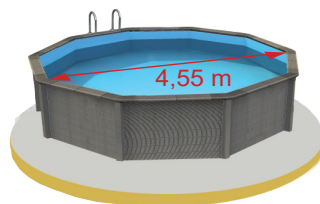

Fácil de Instalar

Una piscina económica, imputrescible y fácil de instalar

NATURALIS 01 D

4,55 x 4,55 m

Piscina decagonal (Naturalis 01) em betão com estrutura exterior aspeto madeira. Instalação: Semienterrada ou enterrada.

Piscina decagonal (Naturalis 01) en hormigón con estructura exterior imitación madera. Instalación: Semi-enterrada o enterrada.

Altura 1,28 m

Altura 1,40 m

DECAGONAL

DECAGONAL ALONGADA

NATURALIS 02 D - 4,34 x 5,96 m