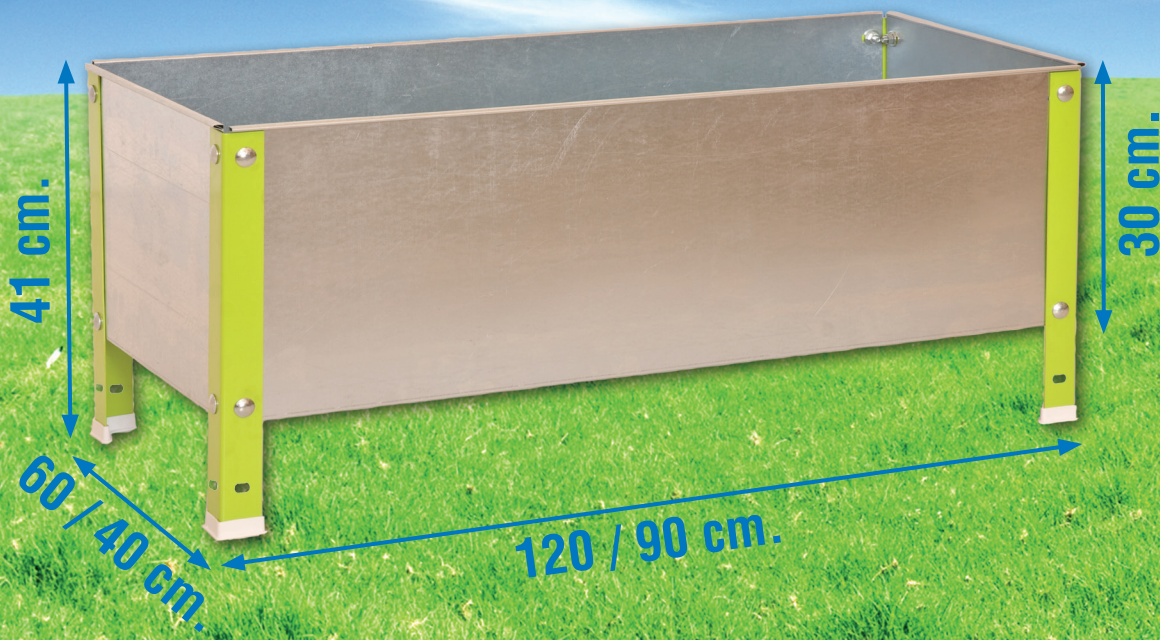

URBAN GARDEN

41 x 90 x 40 cm. | 100 L.

41 x 90 x 60 cm. | 140 L.

41 x 120 x 40 cm. | 150 L.

41 x 120 x 60 cm. | 200 L.