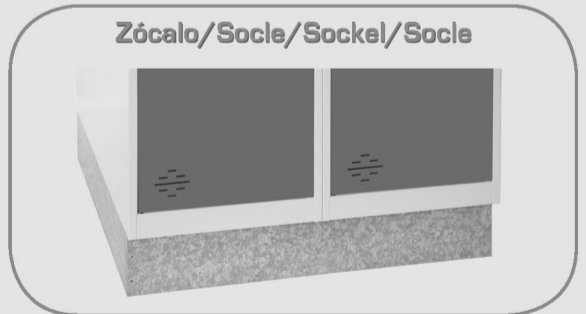

# SIMONLOCKER

PROF. DISM. TANDEM 1/2 400 INITIAL

[www.instructionsrack.com/simonlocker](http://www.instructionsrack.com/simonlocker)

Accesorios no Incluidos • Accessories not included • Zubehör nicht enthalten • Accessoires non inclus

Cerraduras/Locks/Schlösser/Fermeture

Zócalo/Socle/Socket/Socle

Sobretechos inclinados/Sloping roofs  
Schrägdächer/Plafond incliné

Estructura pies/Locker stand  
Metall-Fuß-System/Structure avec pieds

[www.simonrack.com](http://www.simonrack.com) • [www.simonrack.com](http://www.simonrack.com) • [www.simonrack.com](http://www.simonrack.com) • [www.simonrack.com](http://www.simonrack.com)