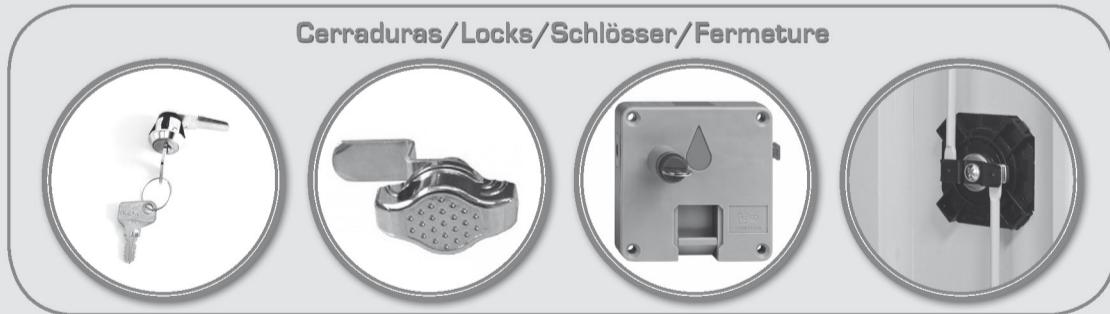

Cerraduras/Locks/Schlösser/Fermeture