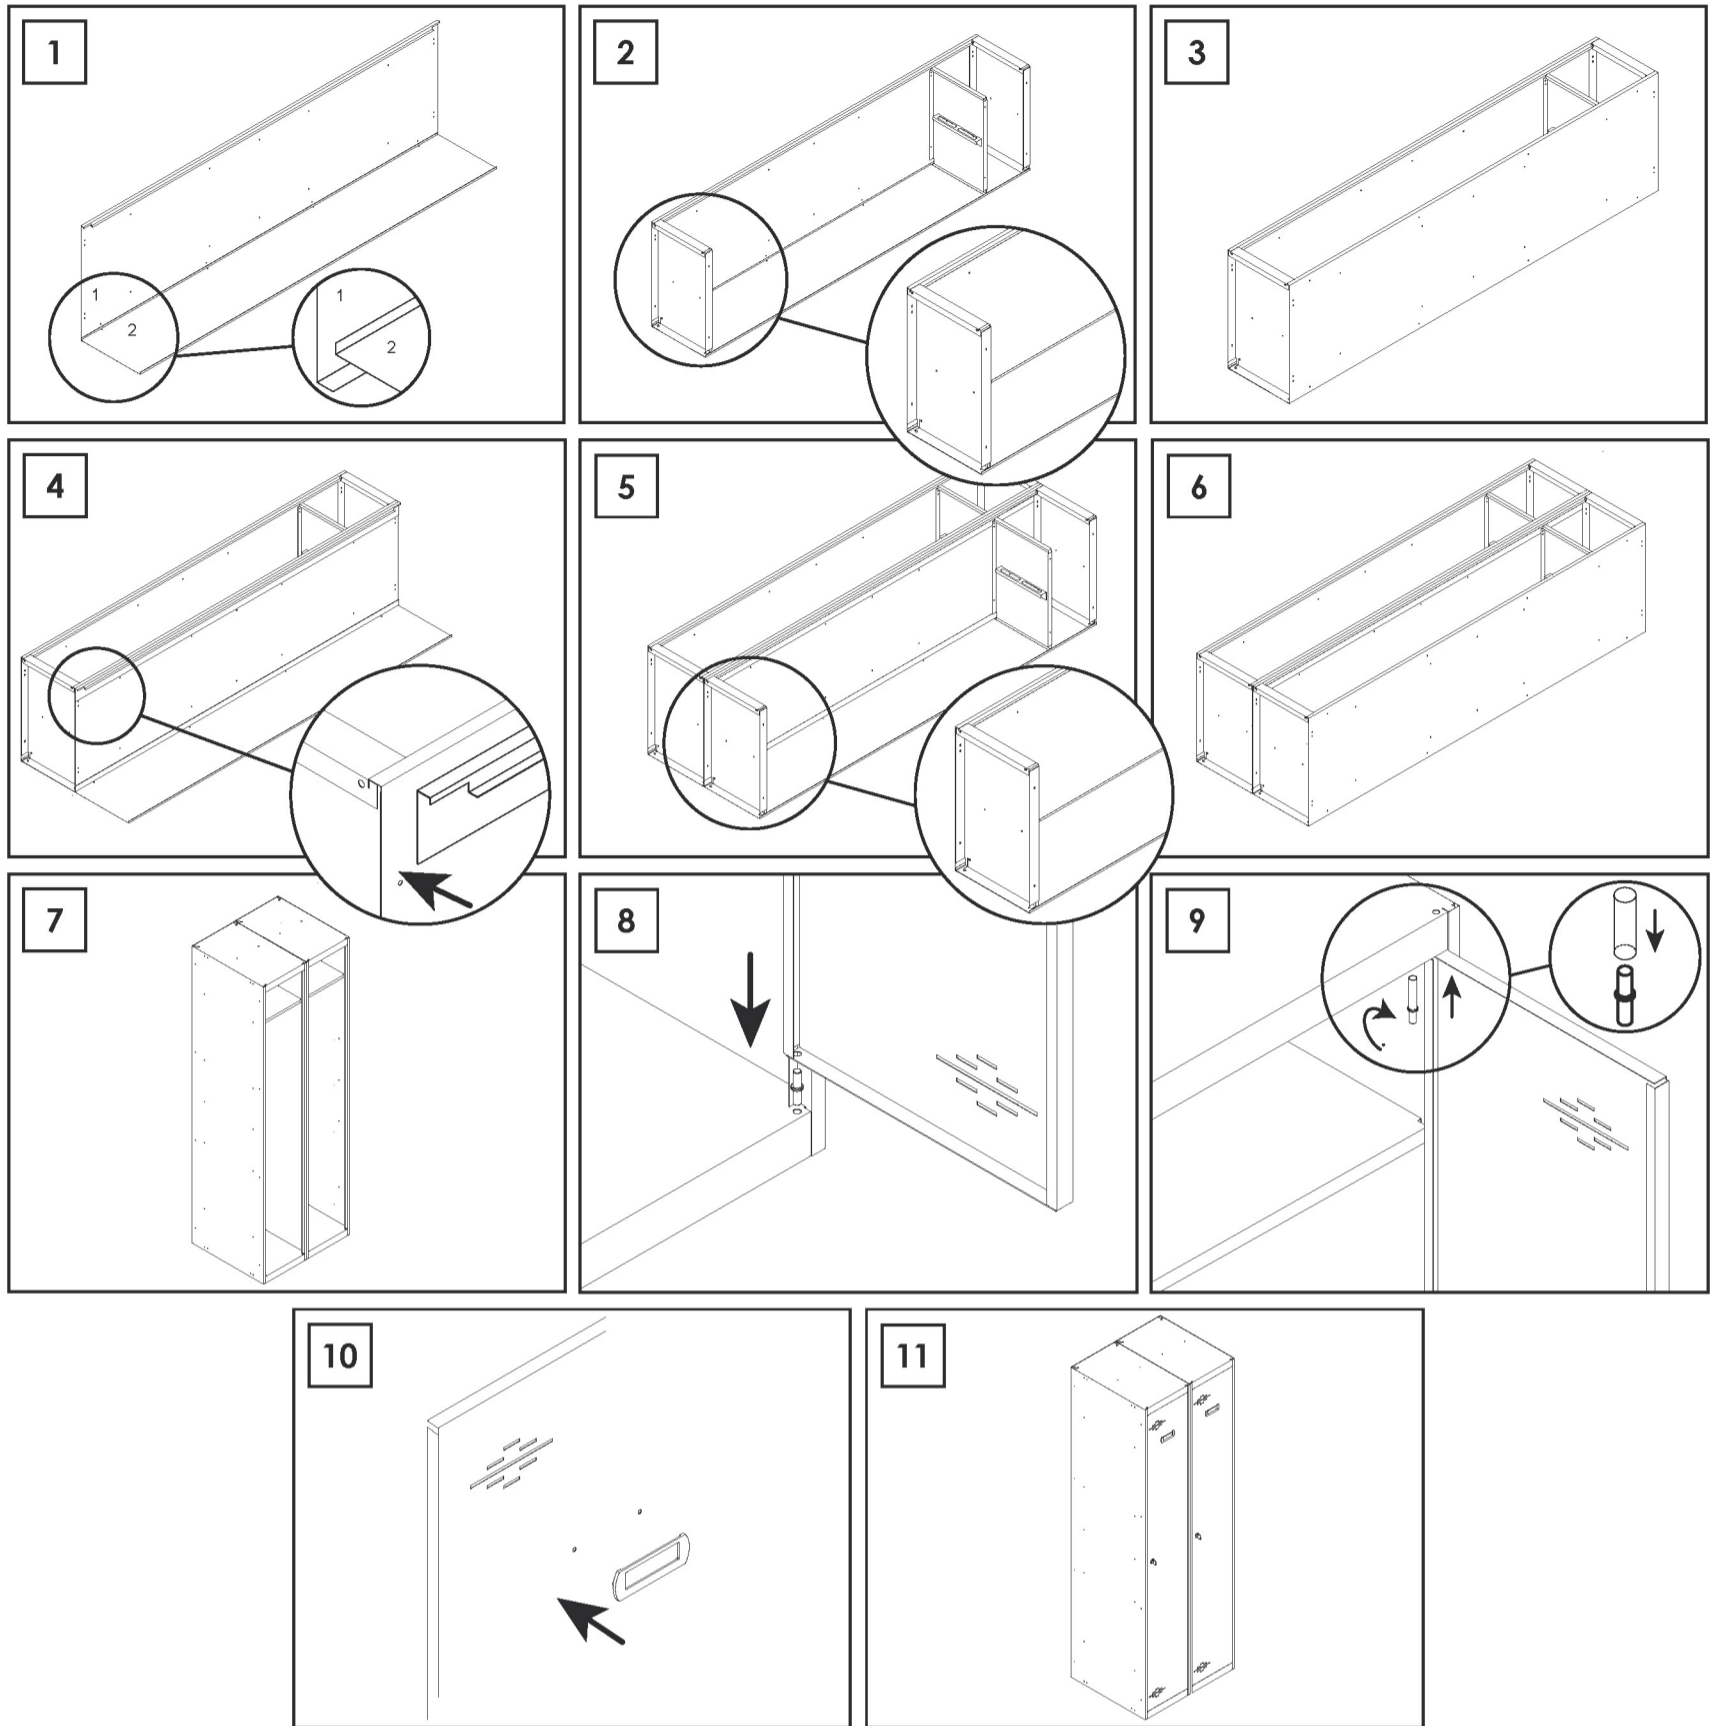

www.instructionsrack.com/simonlocker

Accesorios no Incluidos • Accessories not included • Zubehör nicht enthalten • Accessoires non inclus

Cerraduras/Locks/Schlösser/Fermeture

Zócalo/Socle/Socket/Socle

Sobretechos inclinados/Sloping roofs
Schrägdächer/Plafond incliné

Estructura pies/Locker stand
Metall-Fuß-System/Structure avec pieds

www.simonrack.com • www.simonrack.com • www.simonrack.com • www.simonrack.com