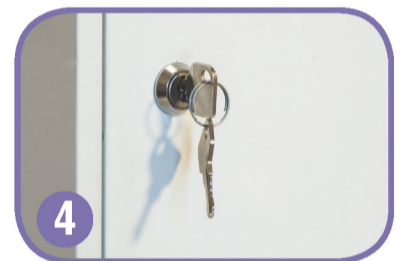

SIMONLOCKER

180 x 30 x 50 cm

70.9" x 11.8" x 19.7"

PROF. DISM. SINGLE 1/1 300 ADDITIONAL

SINCE 1964 - MANUFACTURER

MÓDULO ADICIONAL
ADDITIONAL MODULE
ZUSÄTZLICHE MODULE
MODULE SUPPLÉMENTAIRE

MÓDULO INICIAL NO INCLUIDO,
 ES NECESARIO PARA EL MONTAJE
 INITIAL LOCKER MODULE NOT INCLUDED,
 IT IS NECESSARY FOR ASSEMBLY
 INITIAL SPINDE NICHT ENTHALTEN,
 ES IST WESENTLICH FÜR DIE MONTAGE
 MODULE INITIALE NON INCLUS,
 IL EST NECESSAIRE POUR LE MONTAGE

DES MONTADO
UNASSEMBLED
UNMONTIERT
DÉMONTÉES

180 cm (70.9")

50 cm (19.7")

30 cm (11.8")

5 Años Garantía
 Years Guarantee
 Jahre Garantie
 Ans Garantie
SIMONRACK

ESTANTERIAS SIMON S.L. B.50.556.463
 PG. ALFAMEN C/ POLIGONO C, N°3
 ALFAMEN (ZARAGOZA)