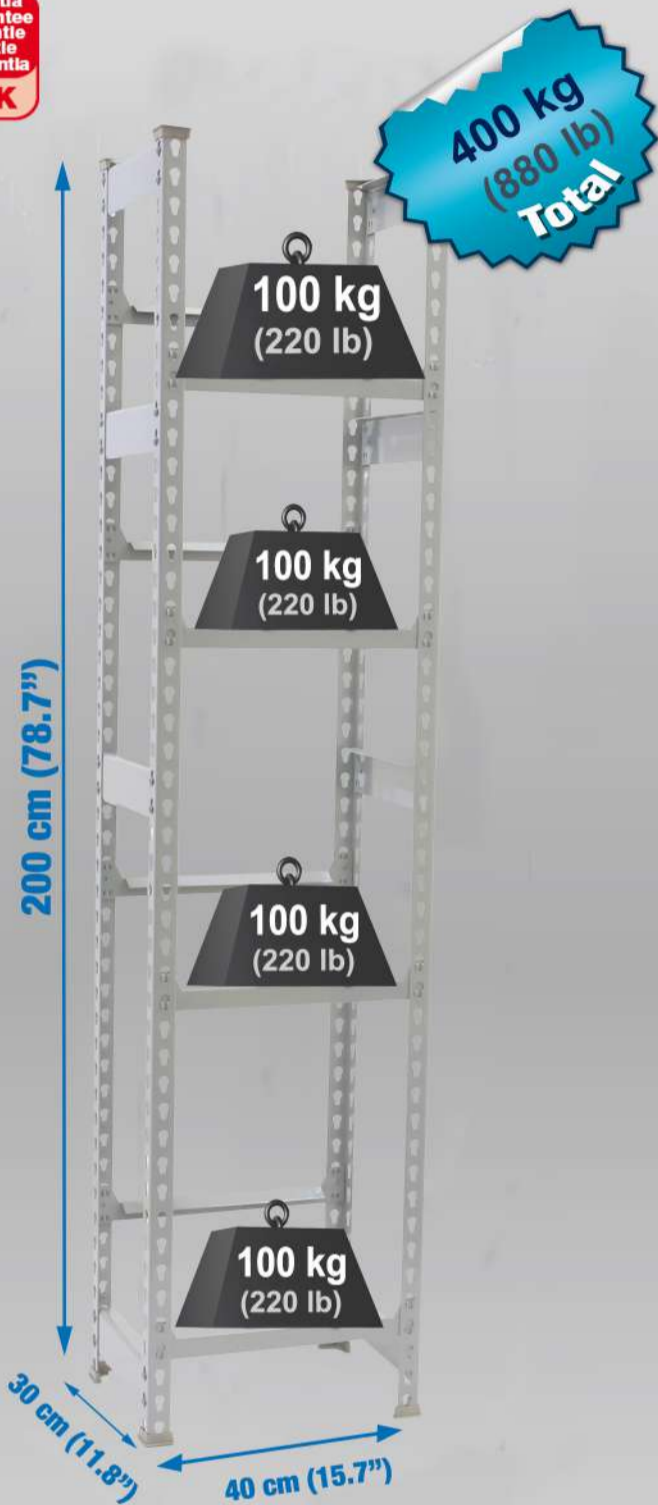

200 x 40 x 30 cm

78.7" x 15.7" x 11.8"

KIT SIMONBOTTLE 4-400

5 Años Garantía
Years Guarantee
Jahre Garantie
Ans Garantie
Anos de Garantia
SIMONRACK

*MEDIDAS EN USO • USED MEASUREMENTS
MASSNAHMEN IM EINSATZ • MESURES EN EMPLOI • MEDIDAS EM USO:
1981 x 410 x 310 mm (77.95 x 16.14 x 12.20")