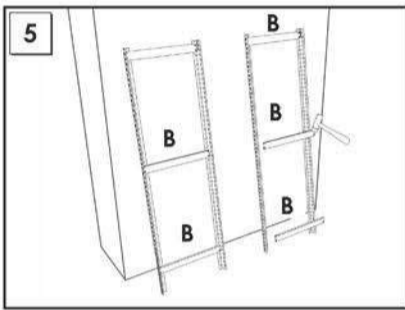

180 x 100 x 30 cm

70.9" x 39.4" x 11.8"

KIT SIMONBOTTLE 3-300

5 Años Garantía
Years Guarantee
Jahre Garantie
Ans Garantie
Anos de Garantia
SIMONRACK

4 x

180 cm
70.9"

6 x

100 cm
39.4"

6 x

30 cm
11.8"

8 x

ESTANTERIAS SIMON S.L. B.50.556.463
PG. ALFAMEN C/ POLIGONO C, Nº3
ALFAMEN (ZARAGOZA)

Simon
Rack
SINCE 1964 - MANUFACTURER
www.simonrack.com

INSTRUCCIONES
INSTRUCTIONS
ANLEITUNG
INSTRUCTIONS

ALTILLOS Y PASILLOS
ELEVADOS • PLATFORMS
AND MEZZANINES •
LAGERBUHNIEN • PLATES-
FORMES ET MEZZANINES

* Kg / lb por bandeja con carga uniformemente repartida • Kg / lb per shelf uniformly distributed load • Kg / lb pro fach bei gleichmäßig verteilter last • Kg / lb par plateau avec charge uniformément répartie