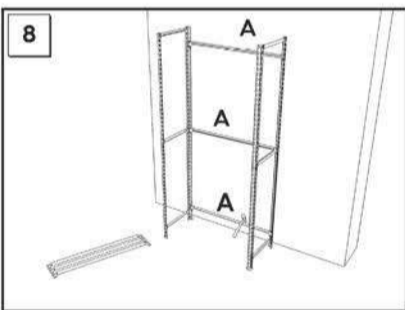

180 x 100 x 30 cm

70.9" x 39.4" x 11.8"

KIT SIMONBOTTLE 3-300

5 Años Garantía
Years Guarantee
Jahre Garantie
Ans Garantie
Anos de Garantia
SIMONRACK

4 x

180 cm
70.9"

6 x

100 cm
39.4"

6 x

30 cm
11.8"

8 x

ESTANTERIAS SIMON S.L. B.50.556.463
PG. ALFAMEN C/ POLIGONO C, Nº3
ALFAMEN (ZARAGOZA)

Simon
Rack
SINCE 1964 - MANUFACTURER
www.simonrack.com

INSTRUCCIONES
INSTRUCTIONS
ANLEITUNG
INSTRUCTIONS