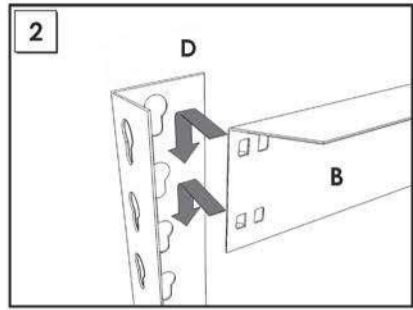

180 x 100 x 30 cm

70.9" x 39.4" x 11.8"

KIT SIMONBOTTLE 3-300

5 Años Garantía
Years Guarantee
Jahre Garantie
Ans Garantie
Anos de Garantia
SIMONRACK

4 x

180 cm
70.9"

6 x

100 cm
39.4"

6 x

30 cm
11.8"

8 x

ESTANTERIAS SIMON S.L. B.50.556.463
PG. ALFAMEN C/ POLIGONO C, Nº3
ALFAMEN (ZARAGOZA)

Simon
Rack
SINCE 1964 - MANUFACTURER
www.simonrack.com

INSTRUCCIONES
INSTRUCTIONS
ANLEITUNG
INSTRUCTIONS