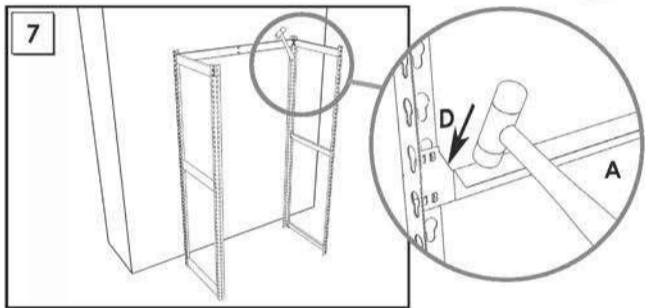

180 x 100 x 30 cm

70.9" x 39.4" x 11.8"

KIT SIMONBOTTLE 3-300

5 Años Garantía
Years Guarantee
Jahre Garantie
Ans Garantie
Anos de Garantia
SIMONRACK

4 x

180 cm
70.9"

6 x

100 cm
39.4"

6 x

30 cm
11.8"

8 x

ESTANTERIAS SIMON S.L. B.50.556.463
PG. ALFAMEN C/ POLIGONO C, Nº3
ALFAMEN (ZARAGOZA)

Simon
Rack
SINCE 1964 - MANUFACTURER
www.simonrack.com

INSTRUCCIONES
INSTRUCTIONS
ANLEITUNG
INSTRUCTIONS