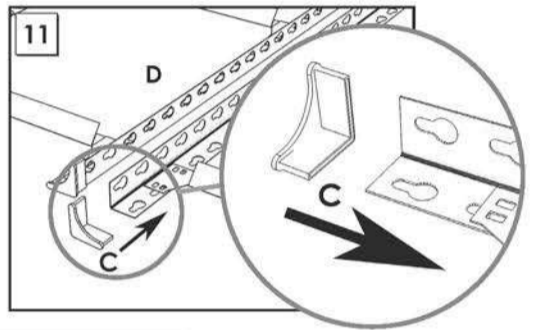

180 x 100 x 30 cm

70.9" x 39.4" x 11.8"

KIT SIMONBOTTLE 3-300

5 Años Garantía
Years Guarantee
Jahre Garantie
Ans Garantie
Anos de Garantia
SIMONRACK

4 x

180 cm
70.9"

6 x

100 cm
39.4"

6 x

30 cm
11.8"

8 x

ESTANTERIAS SIMON S.L. B.50.556.463
PG. ALFAMEN C/ POLIGONO C, Nº3
ALFAMEN (ZARAGOZA)

Simon
Rack
SINCE 1964 - MANUFACTURER
www.simonrack.com

INSTRUCCIONES
INSTRUCTIONS
ANLEITUNG
INSTRUCTIONS