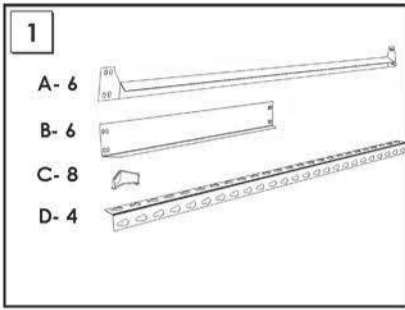

180 x 100 x 30 cm

70.9" x 39.4" x 11.8"

KIT SIMONBOTTLE 3-300

5 Años Garantía
Years Guarantee
Jahre Garantie
Ans Garantie
Anos de Garantia
SIMONRACK

4 x

180 cm
70.9"

6 x

100 cm
39.4"

6 x

30 cm
11.8"

8 x

ESTANTERIAS SIMON S.L. B.50.556.463
PG. ALFAMEN C/ POLIGONO C, Nº3
ALFAMEN (ZARAGOZA)

Simon
Rack
SINCE 1964 - MANUFACTURER
www.simonrack.com

INSTRUCCIONES
INSTRUCTIONS
ANLEITUNG
INSTRUCTIONS