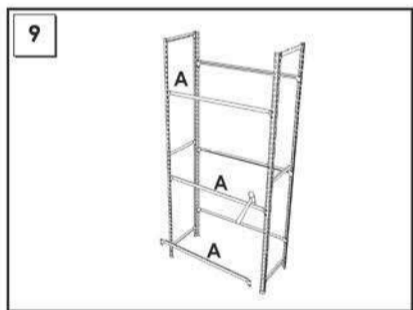

180 x 100 x 30 cm

70.9" x 39.4" x 11.8"

KIT SIMONBOTTLE 3-300

5 Años Garantía
Years Guarantee
Jahre Garantie
Ans Garantie
Anos de Garantia
SIMONRACK

4 x

180 cm
70.9"

6 x

100 cm
39.4"

6 x

30 cm
11.8"

8 x

ESTANTERIAS SIMON S.L. B.50.556.463
PG. ALFAMEN C/ POLIGONO C, Nº3
ALFAMEN (ZARAGOZA)

Simon
Rack
SINCE 1964 - MANUFACTURER
www.simonrack.com

INSTRUCCIONES
INSTRUCTIONS
ANLEITUNG
INSTRUCTIONS