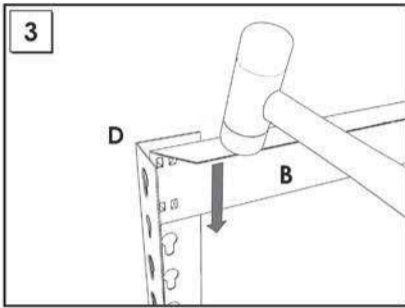

180 x 100 x 30 cm

70.9" x 39.4" x 11.8"

KIT SIMONBOTTLE 3-300

5 Años Garantía
Years Guarantee
Jahre Garantie
Ans Garantie
Anos de Garantia
SIMONRACK

4 x

180 cm
70.9"

6 x

100 cm
39.4"

6 x

30 cm
11.8"

8 x

ESTANTERIAS SIMON S.L. B.50.556.463
PG. ALFAMEN C/ POLIGONO C, Nº3
ALFAMEN (ZARAGOZA)

Simon
Rack
SINCE 1964 - MANUFACTURER
www.simonrack.com

INSTRUCCIONES
INSTRUCTIONS
ANLEITUNG
INSTRUCTIONS