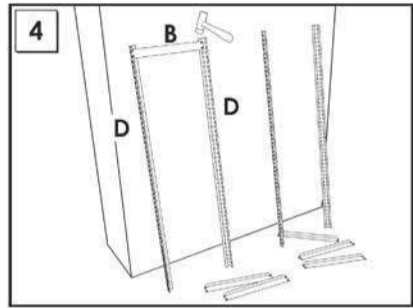

180 x 100 x 30 cm

70.9" x 39.4" x 11.8"

KIT SIMONBOTTLE 3-300

5 Años Garantía
Years Guarantee
Jahre Garantie
Ans Garantie
Anos de Garantia
SIMONRACK

4 x

180 cm
70.9"

6 x

100 cm
39.4"

6 x

30 cm
11.8"

8 x

ESTANTERIAS SIMON S.L. B.50.556.463
PG. ALFAMEN C/ POLIGONO C, Nº3
ALFAMEN (ZARAGOZA)

Simon
Rack
SINCE 1964 - MANUFACTURER
www.simonrack.com

INSTRUCCIONES
INSTRUCTIONS
ANLEITUNG
INSTRUCTIONS