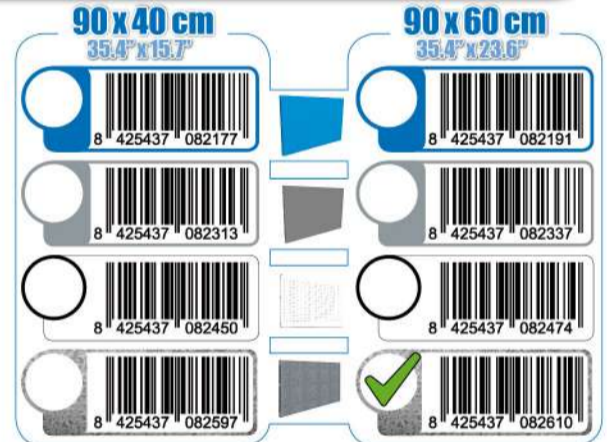

SIMONWORK

PANELCLICK 900

1 Panel perforado • Perforated shelf • Lochblech • Panneau perforé • Painel perfurado

2 KIT PANELCLICK + 8 HOOKS

3 KIT PANELCLICK + 14 HOOKS + 3 ACCESOR.

4 KIT PANELCLICK + 22 HOOKS + 3 ACCESOR.