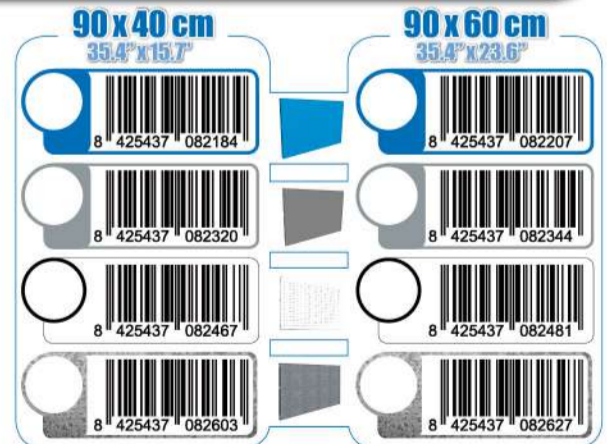

SIMONWORK

PANELCLICK 900

1 Panel perforado • Perforated shelf • Lochblech • Panneau perforé • Painel perfurado

2 KIT PANELCLICK + 8 HOOKS

3 KIT PANELCLICK + 14 HOOKS + 3 ACCESOR.

4 KIT PANELCLICK + 22 HOOKS + 3 ACCESOR.