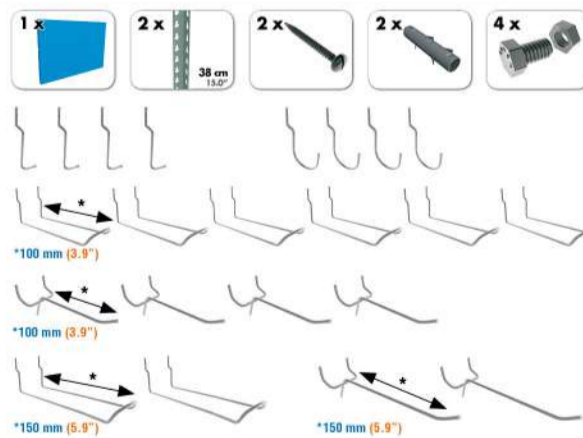

SIMONWORK

PANELCLICK 900

1 Panel perforado • Perforated shelf • Lochblech • Panneau perforé • Painel perfurado

2 KIT PANELCLICK + 8 HOOKS

3 KIT PANELCLICK + 14 HOOKS + 3 ACCESOR.

4 KIT PANELCLICK + 22 HOOKS + 3 ACCESOR.