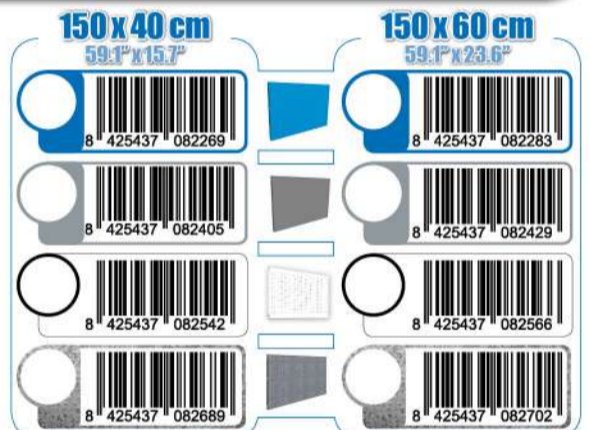

SIMONWORK

PANELCLICK 1500

1 Panel perforado • Perforated shelf • Lochblech • Panneau perforé • Painel perfurado

2 KIT PANELCLICK + 8 HOOKS

3 KIT PANELCLICK + 14 HOOKS + 3 ACCESOR.

4 KIT PANELCLICK + 22 HOOKS + 3 ACCESOR.

5 KIT PANELCLICK + 22 HOOKS + 8 ACCESOR.