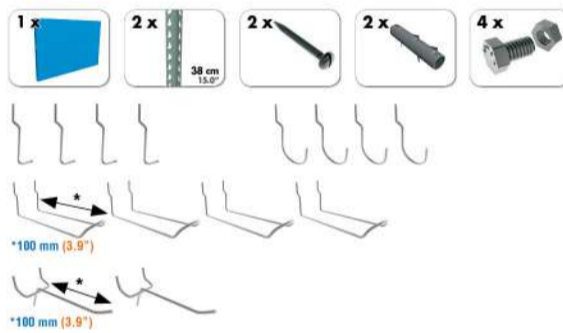

SIMONWORK

PANELCLICK 1500

1 Panel perforado • Perforated shelf • Lochblech • Panneau perforé • Painel perfurado

2 KIT PANELCLICK + 8 HOOKS

3 KIT PANELCLICK + 14 HOOKS + 3 ACCESOR.

4 KIT PANELCLICK + 22 HOOKS + 3 ACCESOR.

5 KIT PANELCLICK + 22 HOOKS + 8 ACCESOR.