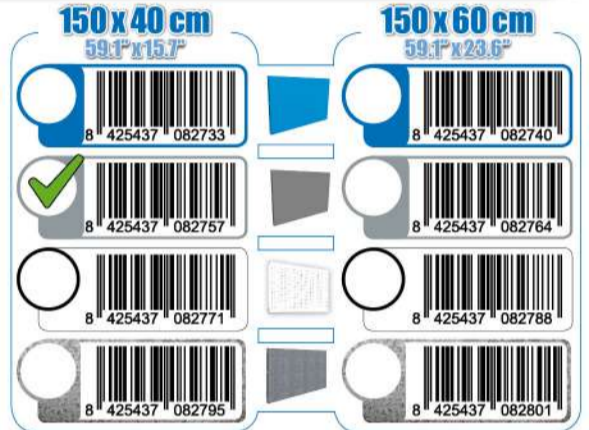

SIMONWORK

PANELCLICK 1500

1 Panel perforado • Perforated shelf • Lochblech • Panneau perforé • Painel perfurado

2 KIT PANELCLICK + 8 HOOKS

3 KIT PANELCLICK + 14 HOOKS + 3 ACCESOR.

4 KIT PANELCLICK + 22 HOOKS + 3 ACCESOR.

5 KIT PANELCLICK + 22 HOOKS + 8 ACCESOR.