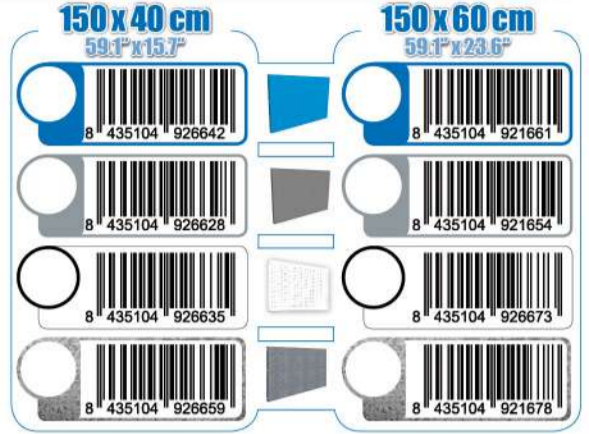

SIMONWORK

PANELCLICK 1500

1 Panel perforado • Perforated shelf • Lochblech • Panneau perforé • Painel perfurado

2 KIT PANELCLICK + 8 HOOKS

3 KIT PANELCLICK + 14 HOOKS + 3 ACCESOR.

4 KIT PANELCLICK + 22 HOOKS + 3 ACCESOR.

5 KIT PANELCLICK + 22 HOOKS + 8 ACCESOR.