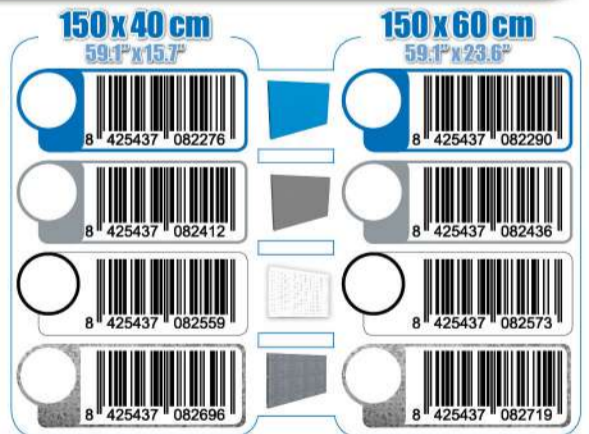

SIMONWORK

PANELCLICK 1500

1 Panel perforado • Perforated shelf • Lochblech • Panneau perforé • Painel perfurado

2 KIT PANELCLICK + 8 HOOKS

3 KIT PANELCLICK + 14 HOOKS + 3 ACCESOR.

4 KIT PANELCLICK + 22 HOOKS + 3 ACCESOR.

5 KIT PANELCLICK + 22 HOOKS + 8 ACCESOR.