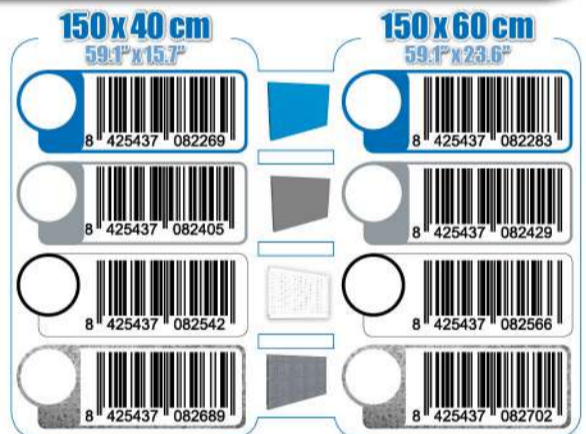

SIMONWORK

PANELCLICK 1500

1 Panel perforado • Perforated shelf • Lochblech • Panneau perforé • Painel perfurado

2 KIT PANELCLICK + 8 HOOKS

3 KIT PANELCLICK + 14 HOOKS + 3 ACCESOR.

4 KIT PANELCLICK + 22 HOOKS + 3 ACCESOR.

5 KIT PANELCLICK + 22 HOOKS + 8 ACCESOR.