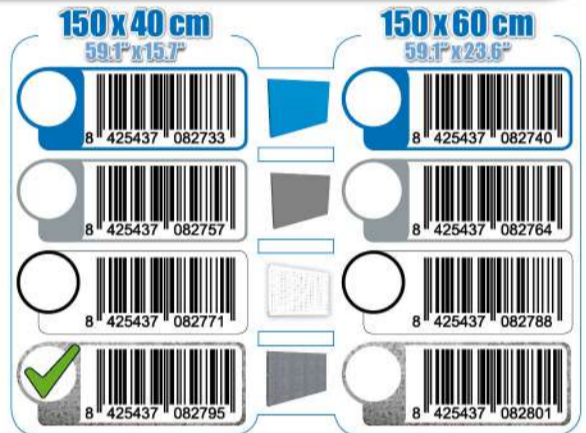

SIMONWORK

PANELCLICK 1500

1 Panel perforado • Perforated shelf • Lochblech • Panneau perforé • Painel perfurado

2 KIT PANELCLICK + 8 HOOKS

3 KIT PANELCLICK + 14 HOOKS + 3 ACCESOR.

4 KIT PANELCLICK + 22 HOOKS + 3 ACCESOR.

5 KIT PANELCLICK + 22 HOOKS + 8 ACCESOR.