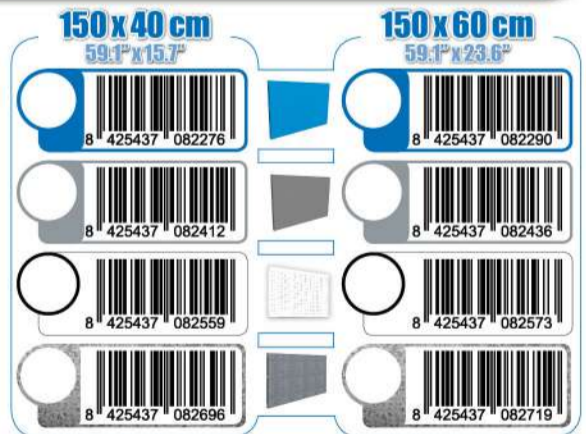

SIMONWORK

PANELCLICK 1500

1 Panel perforado • Perforated shelf • Lochblech • Panneau perforé • Painel perfurado

2 KIT PANELCLICK + 8 HOOKS

3 KIT PANELCLICK + 14 HOOKS + 3 ACCESOR.

4 KIT PANELCLICK + 22 HOOKS + 3 ACCESOR.

5 KIT PANELCLICK + 22 HOOKS + 8 ACCESOR.