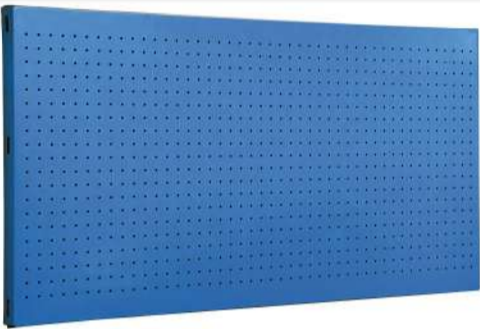

SIMONWORK

PANELCLICK 1500

1 Panel perforado • Perforated shelf • Lochblech • Panneau perforé • Painel perfurado

2 KIT PANELCLICK + 8 HOOKS

3 KIT PANELCLICK + 14 HOOKS + 3 ACCESOR.

4 KIT PANELCLICK + 22 HOOKS + 3 ACCESOR.

5 KIT PANELCLICK + 22 HOOKS + 8 ACCESOR.