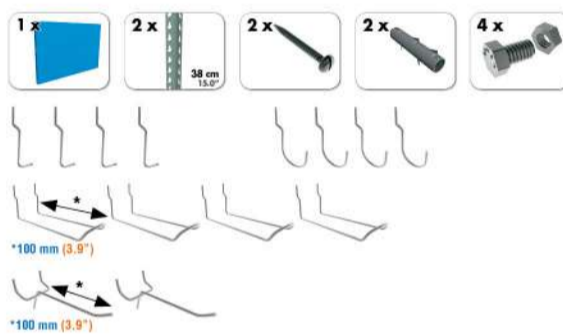

SIMONWORK

PANELCLICK 1500

1 Panel perforado • Perforated shelf • Lochblech • Panneau perforé • Painel perfurado

2 KIT PANELCLICK + 8 HOOKS

3 KIT PANELCLICK + 14 HOOKS + 3 ACCESOR.

4 KIT PANELCLICK + 22 HOOKS + 3 ACCESOR.

5 KIT PANELCLICK + 22 HOOKS + 8 ACCESOR.