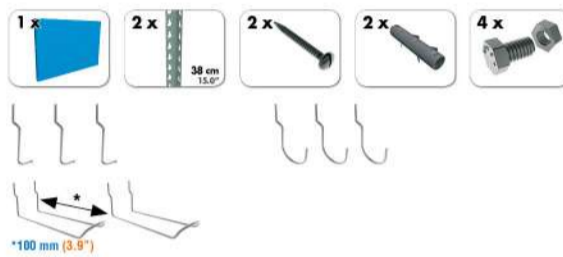

SIMONWORK

PANELCLICK 1500

1 Panel perforado • Perforated shelf • Lochblech • Panneau perforé • Painel perfurado

2 KIT PANELCLICK + 8 HOOKS

3 KIT PANELCLICK + 14 HOOKS + 3 ACCESOR.

4 KIT PANELCLICK + 22 HOOKS + 3 ACCESOR.

5 KIT PANELCLICK + 22 HOOKS + 8 ACCESOR.