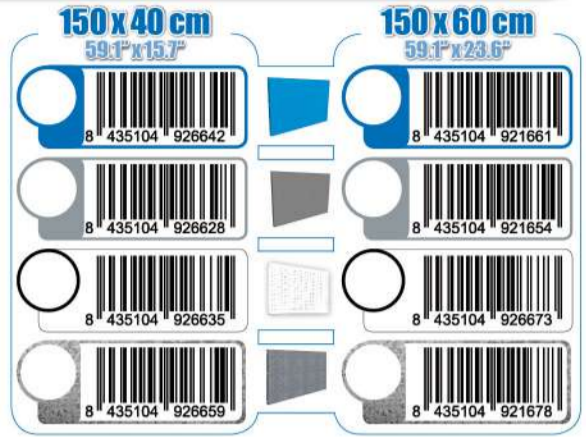

SIMONWORK

PANELCLICK 1500

1 Panel perforado • Perforated shelf • Lochblech • Panneau perforé • Painel perfurado

2 KIT PANELCLICK + 8 HOOKS

3 KIT PANELCLICK + 14 HOOKS + 3 ACCESOR.

4 KIT PANELCLICK + 22 HOOKS + 3 ACCESOR.

5 KIT PANELCLICK + 22 HOOKS + 8 ACCESOR.