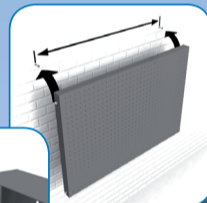

# SIMONWORK PANELCLICK

**120 x 60 cm**  
47.2" x 23.6"

**5 years**  
SIMONRACK  
GUARANTEE

**OPTION**

RACK  
NOT INCLUDED

ESTANTERIAS SIMON S.L. B.50.556.463  
PG. ALFAMEN C/ POLIGONO C. Nº3  
ALFAMEN (ZARAGOZA)