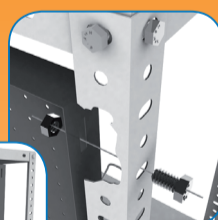

# SIMONWORK PANELCLICK

**120 x 60 cm**  
47.2" x 23.6"

**5 years**  
SIMONRACK  
GUARANTEE

**OPTION**

RACK  
NOT INCLUDED

ESTANTERIAS SIMON S.L. B.50.556.463  
PG. ALFAMEN C/ POLIGONO C. Nº3  
ALFAMEN (ZARAGOZA)