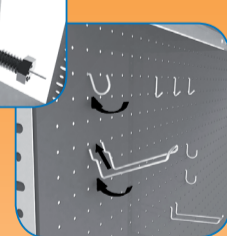

# SIMONWORK PANELCLICK

**120 x 60 cm**  
47.2" x 23.6"

**5 years**  
SIMONRACK  
GUARANTEE

**OPTION**

RACK  
NOT INCLUDED

ESTANTERIAS SIMON S.L. B.50.556.463  
PG. ALFAMEN C/ POLIGONO C. Nº3  
ALFAMEN (ZARAGOZA)