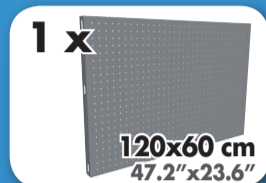

# SIMONWORK PANELCLICK

**120 x 60 cm**  
47.2" x 23.6"

**5 years**  
SIMONRACK  
GUARANTEE

**OPTION**

RACK  
NOT INCLUDED

ESTANTERIAS SIMON S.L. B.50.556.463  
PG. ALFAMEN C/ POLIGONO C. Nº3  
ALFAMEN (ZARAGOZA)