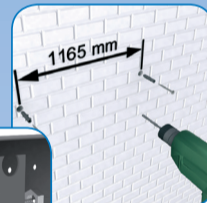

# SIMONWORK PANELCLICK

**120 x 60 cm**  
47.2" x 23.6"

**5 years**  
SIMONRACK  
GUARANTEE

**OPTION**

RACK  
NOT INCLUDED

ESTANTERIAS SIMON S.L. B.50.556.463  
PG. ALFAMEN C/ POLIGONO C. Nº3  
ALFAMEN (ZARAGOZA)