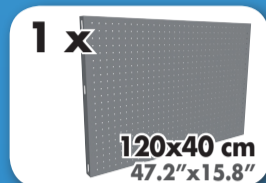

SIMONWORK PANELCLICK

120 x 40 cm 47.2" x 15.8"

5 years
SIMONRACK
GUARANTEE

OPTION

ESTANTERIAS SIMON S.L. B.50.556.463
PG. ALFAMEN C/ POLIGONO C. Nº3
ALFAMEN (ZARAGOZA)

www.simonrack.com