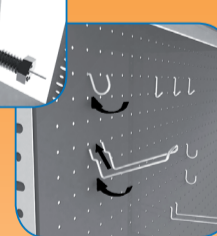

SIMONWORK PANELCLICK

120 x 40 cm 47.2" x 15.8"

5 years
SIMONRACK
GUARANTEE

OPTION

ESTANTERIAS SIMON S.L. B.50.556.463
PG. ALFAMEN C/ POLIGONO C. Nº3
ALFAMEN (ZARAGOZA)

www.simonrack.com