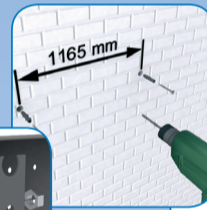

SIMONWORK PANELCLICK

120 x 40 cm 47.2" x 15.8"

5 years
SIMONRACK
GUARANTEE

OPTION

ESTANTERIAS SIMON S.L. B.50.556.463
PG. ALFAMEN C/ POLIGONO C. Nº3
ALFAMEN (ZARAGOZA)

www.simonrack.com