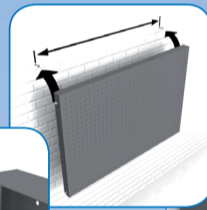

SIMONWORK PANELCLICK

120 x 40 cm 47.2" x 15.8"

5 years
SIMONRACK
GUARANTEE

OPTION

ESTANTERIAS SIMON S.L. B.50.556.463
PG. ALFAMEN C/ POLIGONO C. Nº3
ALFAMEN (ZARAGOZA)

www.simonrack.com