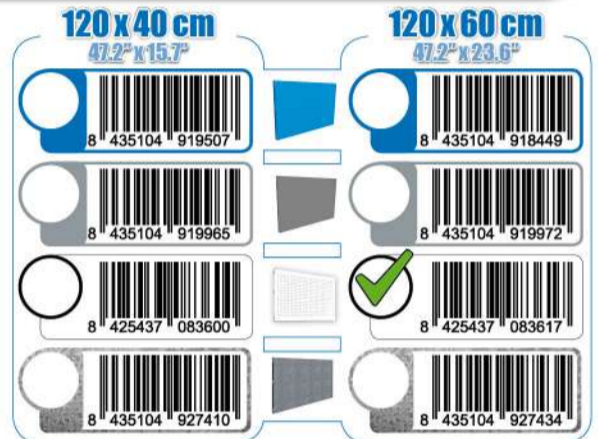

2 KIT PANELCLICK + 8 HOOKS