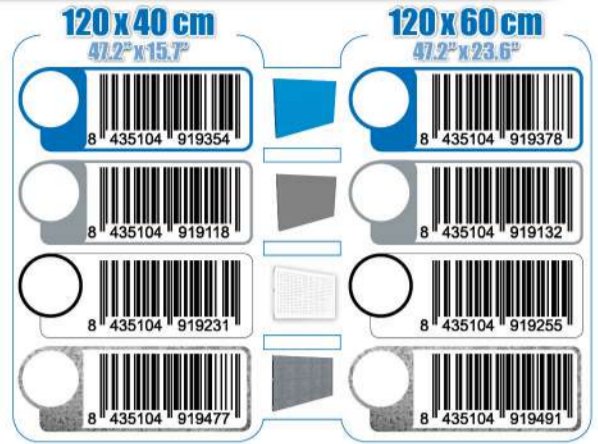

SIMONWORK

PANELCLICK 1200

1 Panel perforado • Perforated shelf • Lochblech • Panneau perforé • Painel perfurado