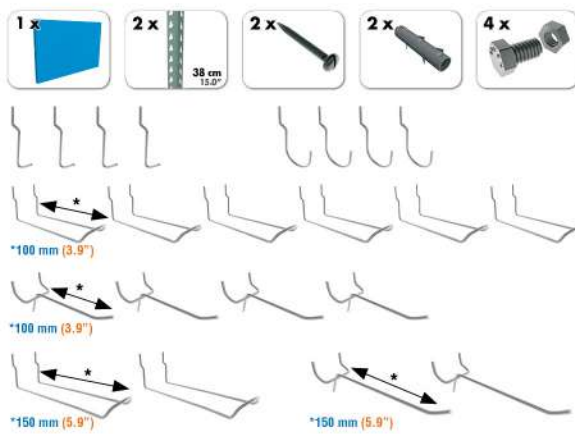

SIMONWORK

PANELCLICK 1200

1 Panel perforado • Perforated shelf • Lochblech • Panneau perforé • Painel perfurado

2 KIT PANELCLICK + 8 HOOKS

3 KIT PANELCLICK + 14 HOOKS + 3 ACCESOR.

4 KIT PANELCLICK + 22 HOOKS + 3 ACCESOR.

5 KIT PANELCLICK + 22 HOOKS + 8 ACCESOR.