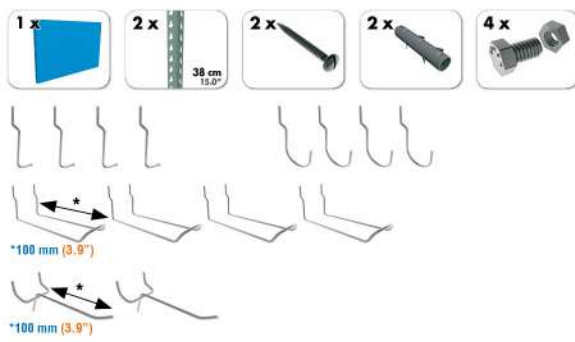

SIMONWORK

PANELCLICK 1200

1 Panel perforado • Perforated shelf • Lochblech • Panneau perforé • Painel perfurado

2 KIT PANELCLICK + 8 HOOKS

3 KIT PANELCLICK + 14 HOOKS + 3 ACCESOR.

4 KIT PANELCLICK + 22 HOOKS + 3 ACCESOR.

5 KIT PANELCLICK + 22 HOOKS + 8 ACCESOR.