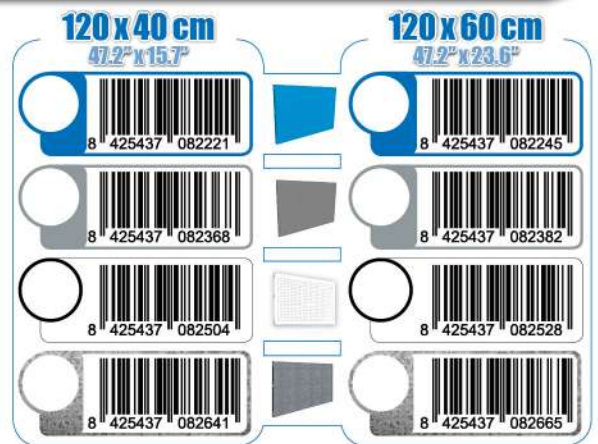

SIMONWORK

PANELCLICK 1200

1 Panel perforado • Perforated shelf • Lochblech • Panneau perforé • Painel perfurado

2 KIT PANELCLICK + 8 HOOKS

3 KIT PANELCLICK + 14 HOOKS + 3 ACCESOR.

4 KIT PANELCLICK + 22 HOOKS + 3 ACCESOR.

5 KIT PANELCLICK + 22 HOOKS + 8 ACCESOR.