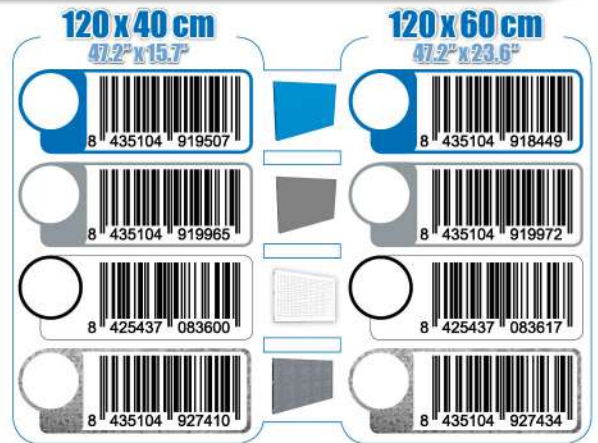

SIMONWORK

PANELCLICK 1200

1 Panel perforado • Perforated shelf • Lochblech • Panneau perforé • Painel perfurado

2 KIT PANELCLICK + 8 HOOKS

3 KIT PANELCLICK + 14 HOOKS + 3 ACCESOR.

4 KIT PANELCLICK + 22 HOOKS + 3 ACCESOR.

5 KIT PANELCLICK + 22 HOOKS + 8 ACCESOR.