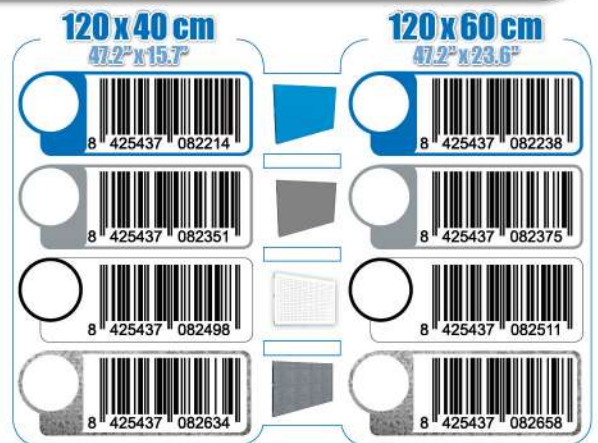

SIMONWORK

PANELCLICK 1200

1 Panel perforado • Perforated shelf • Lochblech • Panneau perforé • Painel perfurado

2 KIT PANELCLICK + 8 HOOKS

3 KIT PANELCLICK + 14 HOOKS + 3 ACCESOR.

4 KIT PANELCLICK + 22 HOOKS + 3 ACCESOR.

5 KIT PANELCLICK + 22 HOOKS + 8 ACCESOR.