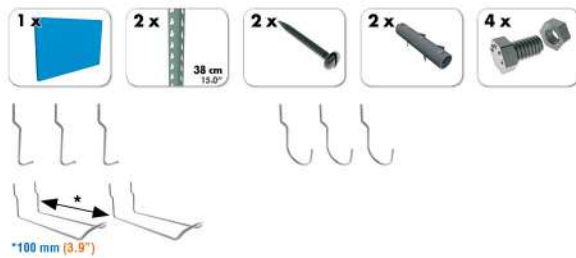

2 KIT PANELCLICK + 8 HOOKS