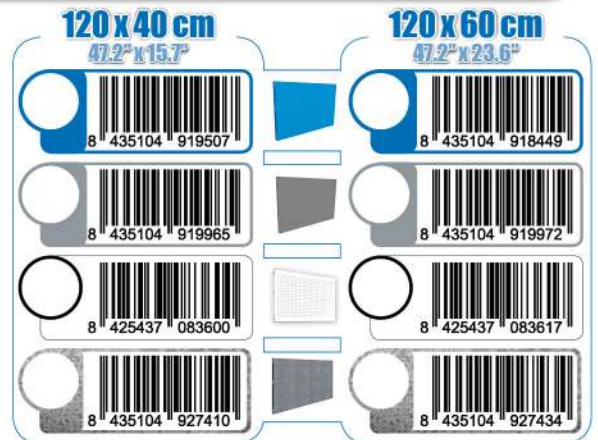

2 KIT PANELCLICK + 8 HOOKS