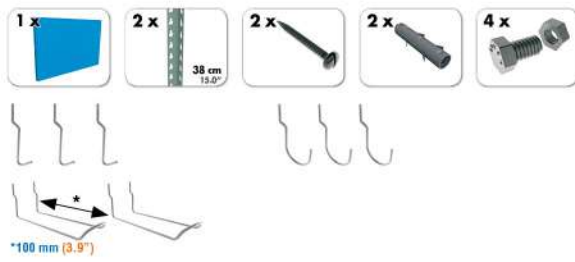

2 KIT PANELCLICK + 8 HOOKS