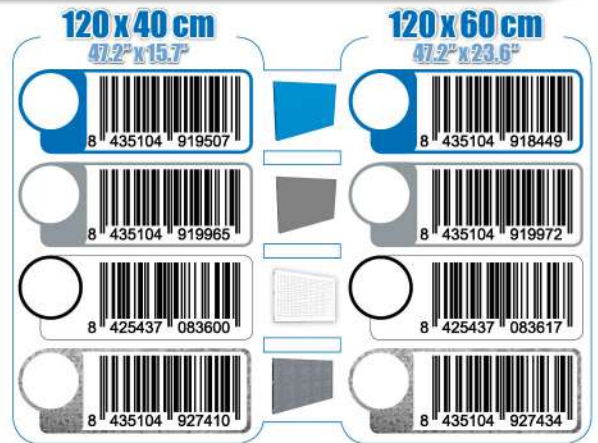

2 KIT PANELCLICK + 8 HOOKS