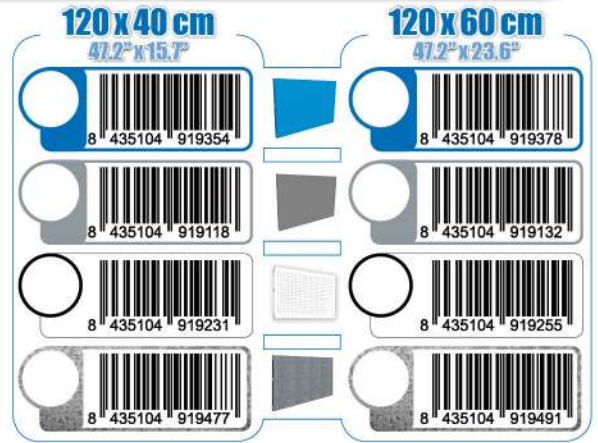

SIMONWORK

PANELCLICK 1200

1 Panel perforado • Perforated shelf • Lochblech • Panneau perforé • Painel perfurado