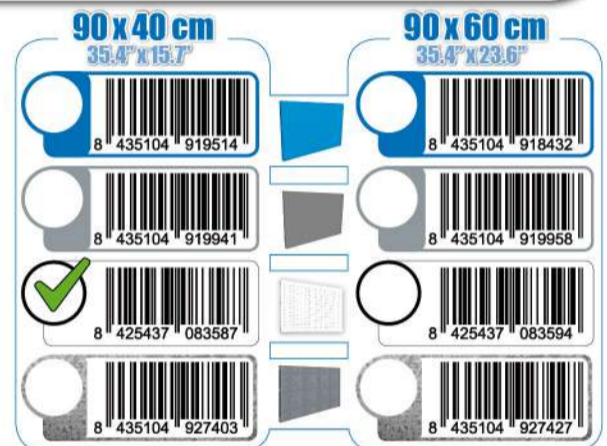

SIMONWORK

PANELCLICK 900

1 Panel perforado • Perforated shelf • Lochblech • Panneau perforé • Painel perfurado

2 KIT PANELCLICK + 8 HOOKS

3 KIT PANELCLICK + 14 HOOKS + 3 ACCESOR.

4 KIT PANELCLICK + 22 HOOKS + 3 ACCESOR.