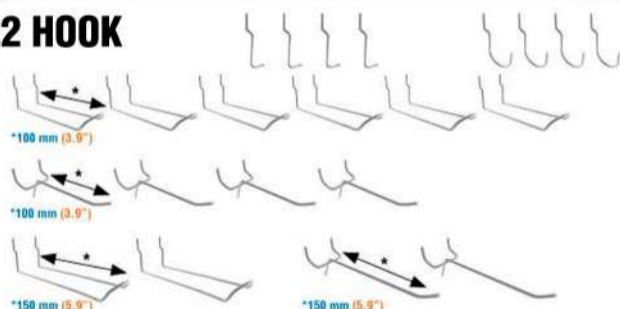

### 47.2" x 23.6"

1x

120 x 60cm  
47.2" x 23.6"

22 HOOK

3 ACCESORIOS

\* ACCESORIOS NOT INCLUDED

\*MEDIDAS EN USO / USED MEASUREMENTS /  
MASSNAHMEN IM EINSATZ / MESURES EN EMPLOI / MEDIDAS EN USO:  
1200 x 600 mm (47.2" x 23.6")