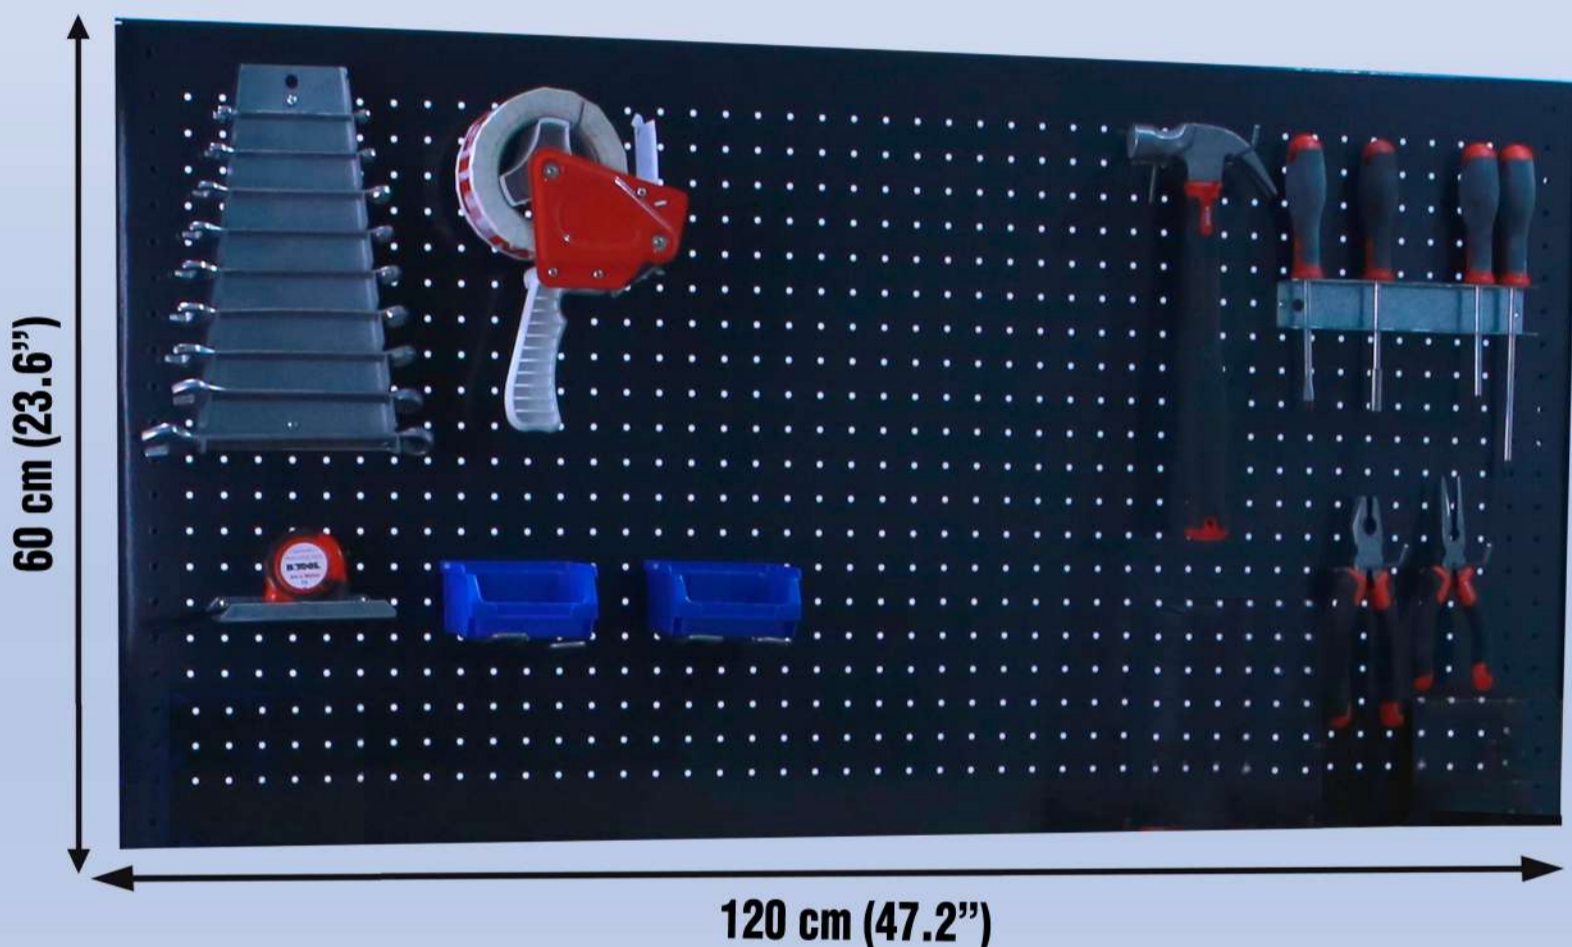

## 120 x 60cm

### 47.2" x 23.6"

1x

120 x 60cm  
47.2" x 23.6"

22 HOOK

3 ACCESORIOS

\* ACCESORIOS NOT INCLUDED

\*MEDIDAS EN USO / USED MEASUREMENTS /  
MASSNAHMEN IM EINSATZ / MESURES EN EMPLOI / MEDIDAS EN USO:  
1200 x 600 mm (47.2" x 23.6")