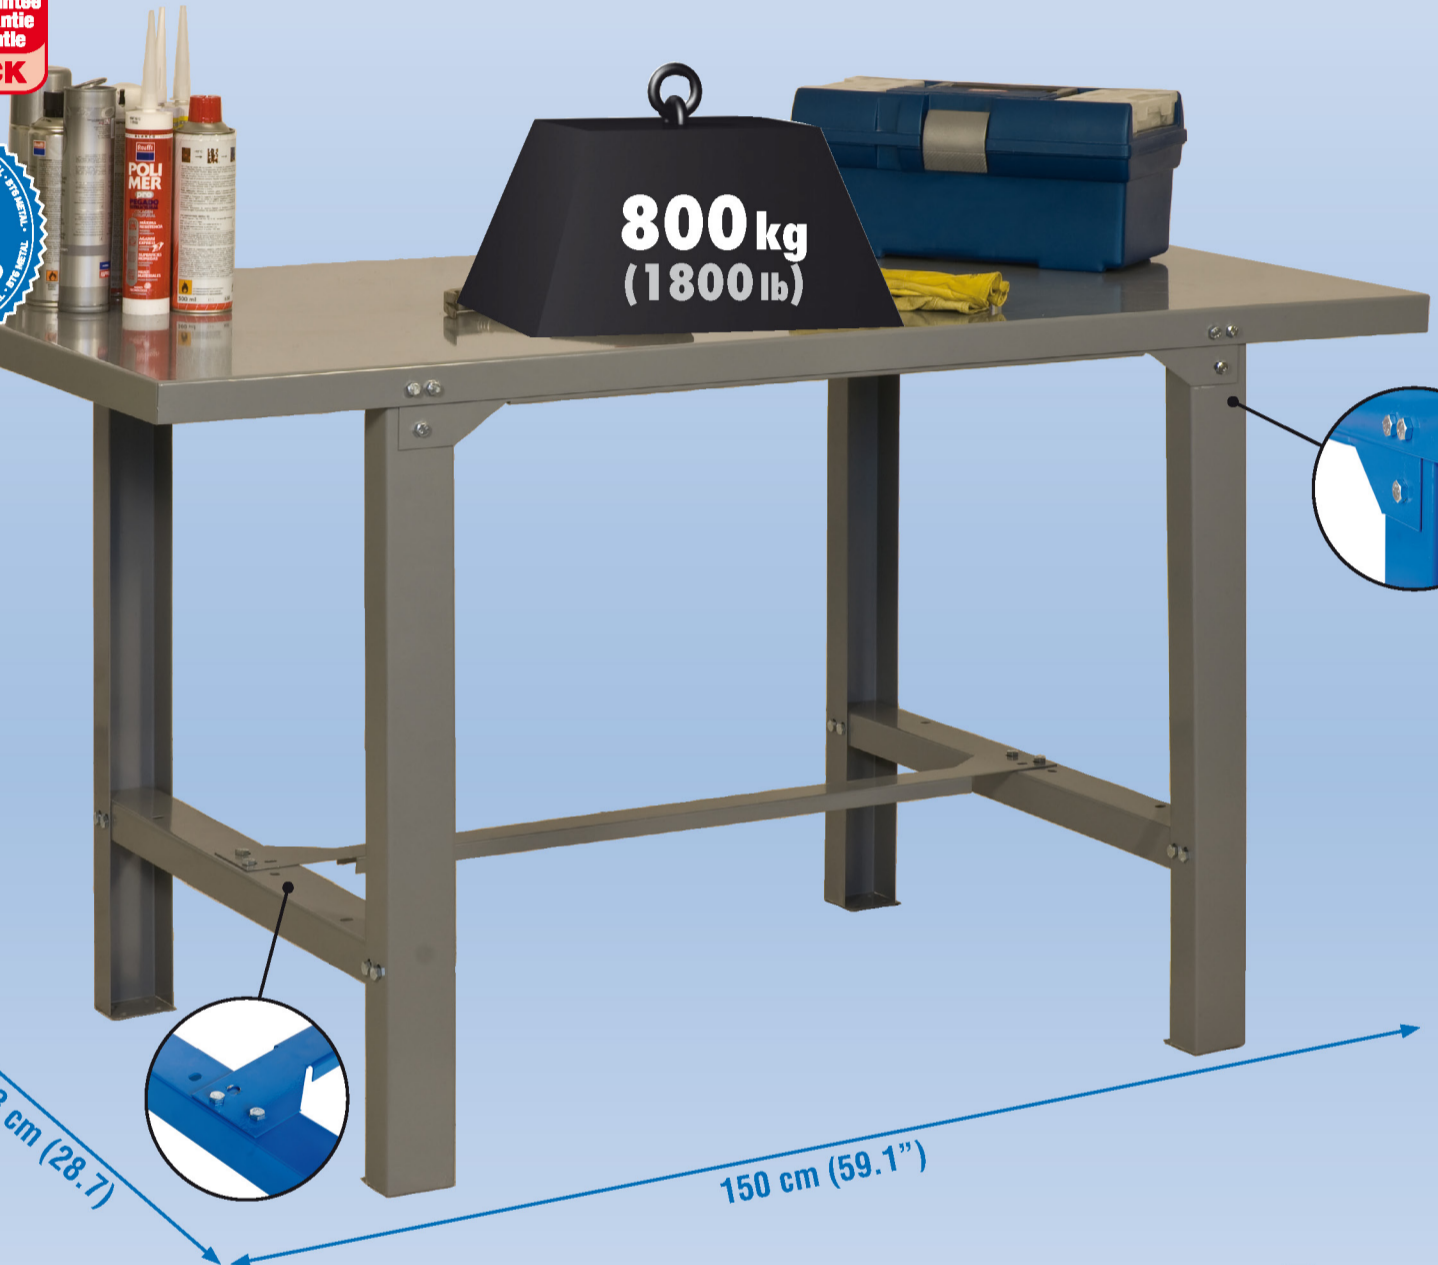

SIMONWORK BT6 1500 *Metal*

83 x 150 x 73 cm
32.7" x 59.1" x 28.7"

5 Años Garantía
 Years Guarantee
 Jahre Garantie
 Ans Garantie
SIMONRACK

- | | | | |
|------------------------------------|----------------------------------|--|-----------------------------------|
| 4 x

82.5 cm
32.5" | 2 x

72 cm
28.3" | 2 x

72 cm
28.3" | 2 x

100 cm
39.4" |
| 46 x

46 x | 46 x

46 x | 1 x

73x150 cm
28.7" x 59.1" | |

ESTANTERIAS SIMON S.L. B.50.556.463
 PG. ALFAMEN C/ POLIGONO C. Nº3
 ALFAMEN (ZARAGOZA)