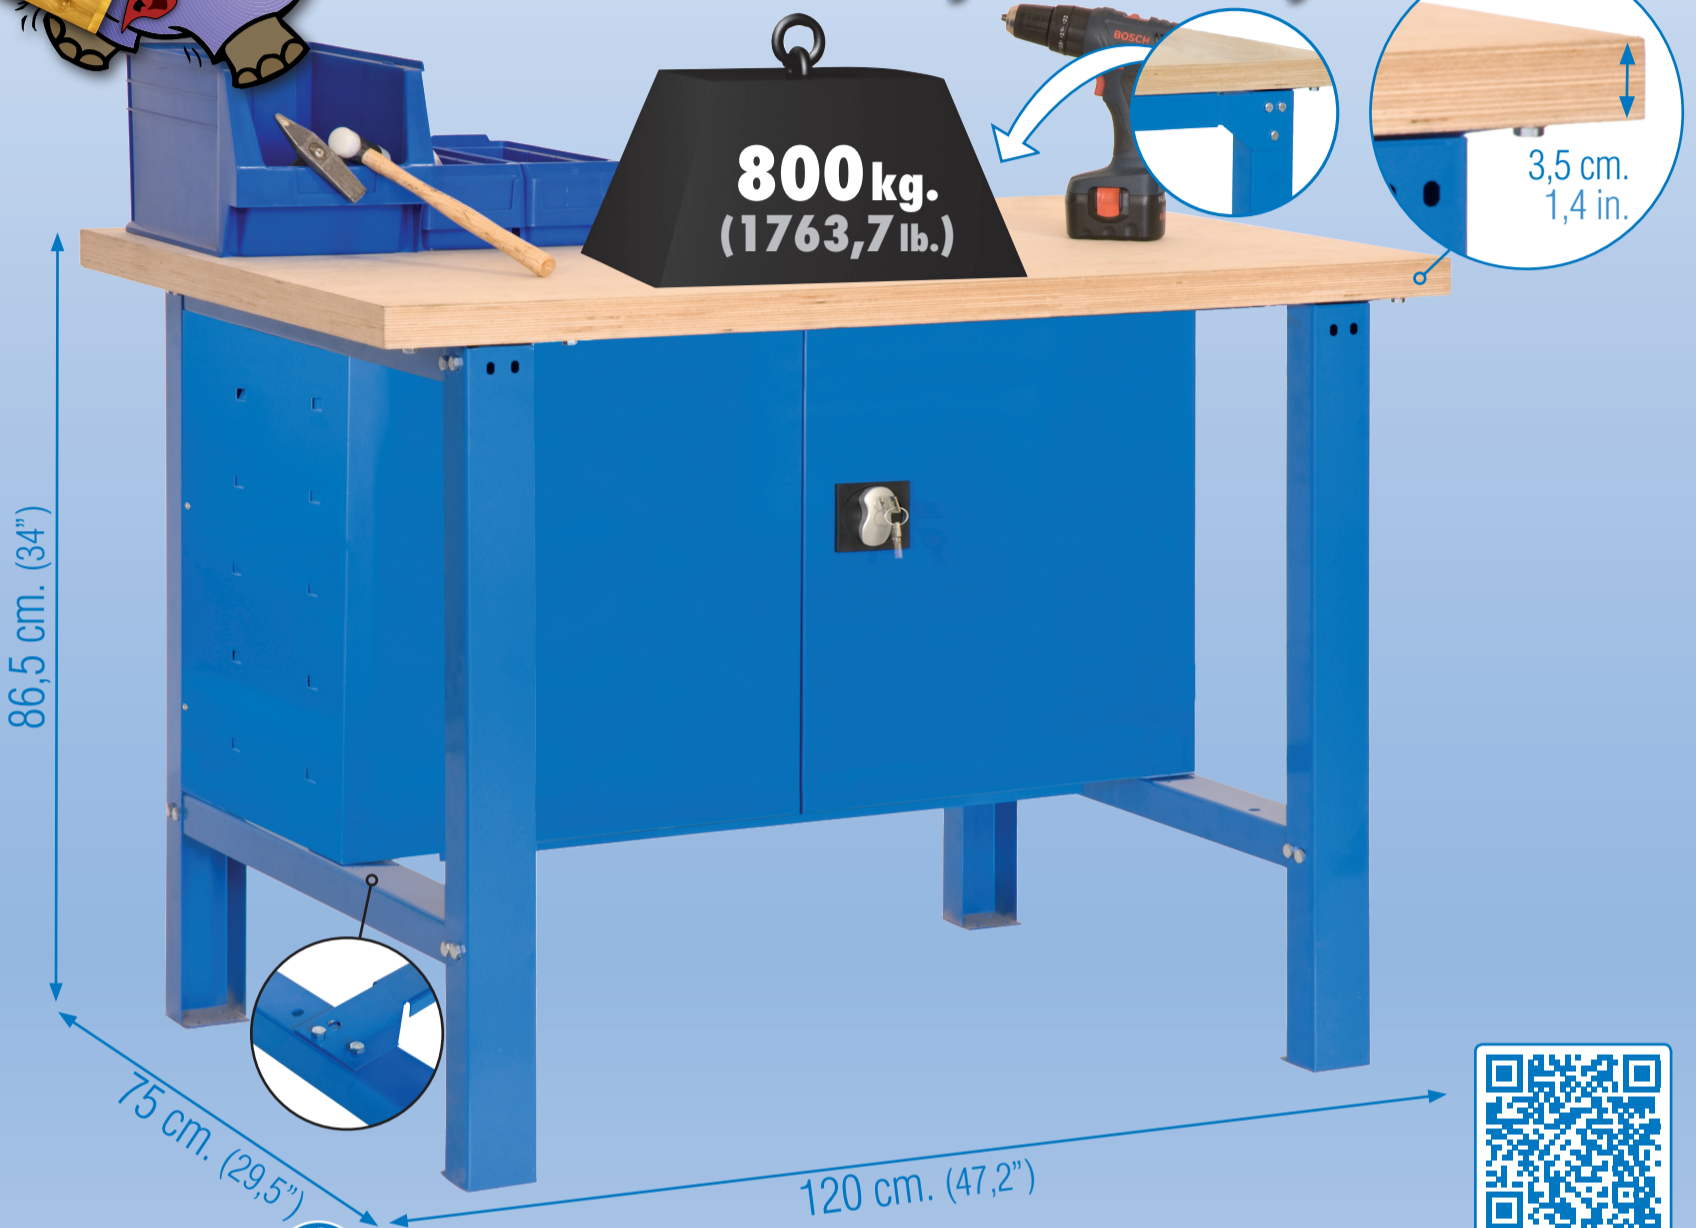

KIT BT-6 1200 *Plywood Locker*

86,5 x 120 x 75 cm.
34 x 47,2 x 29,5 in.

- 4 x **15min.** 82,5 cm. 32,5 in.
 - 2 x 74 cm. 29,1 in.
 - 2 x 74 cm. 29,1 in.
 - 2 x 100 cm. 39,4 in.
 - 1 x 75x120 cm. 29,5x47,2 in.
 - 12 x 12,2x20,9x39,4 in.
 - 54 x 20 x 4 x
 - 42 x 20 x 4 x
 - 1 x 31x53x100 cm. 12,2x20,9x39,4 in.
- On-line instructions: www.instructionsrack.com/bt6plywoodlocker