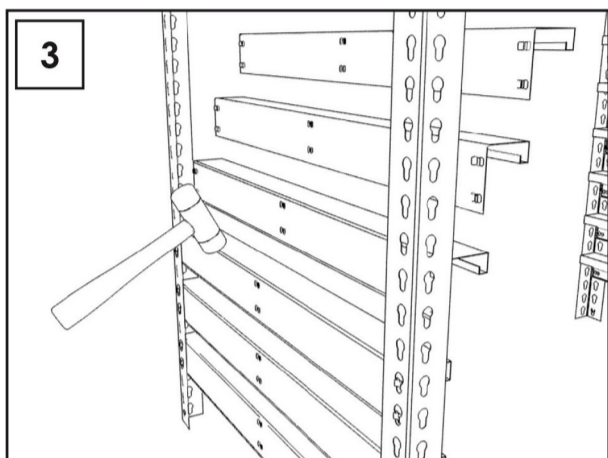

SIMONCLASSIC

SIMONCLICK

SIMONTALLER

SIMONAUTO

SIMONWORK

SIMONLOCKER

SIMONOFFICE

SIMONHOME

SIMONGARDEN

SIMONTITÁN

SIMONINOX

SIMONINDUSTRIAL

ALTILLOS Y PASILLOS ELEVADOS
PLATFORMS AND MEZZANINES
LAGERBÜHNEN • PLATES-FORMES ET MEZZANINES

* Kg / lb per bandeja con carga uniformemente repartida
Kg / lb per shelf uniformly distributed load
Kg / lb pro fach bei gleichmäßig verteilter last
Kg / lb par plateau avec charge uniformément répartie