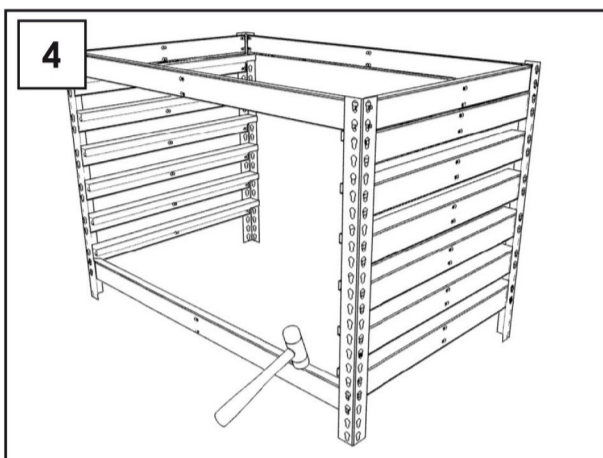

SIMONCLASSIC

SIMONCLICK

SIMONTALLER

SIMONAUTO

SIMONWORK

SIMONLOCKER

SIMONOFFICE

SIMONHOME

SIMONGARDEN

SIMONTITÁN

SIMONINOX

SIMONINDUSTRIAL

ALTILLOS Y PASILLOS ELEVADOS
PLATFORMS AND MEZZANINES
LAGERBÜHNEN • PLATES-FORMES ET MEZZANINES

* Kg / lb per bandeja con carga uniformemente repartida
Kg / lb per shelf uniformly distributed load
Kg / lb pro fach bei gleichmäßig verteilter last
Kg / lb par plateau avec charge uniformément répartie