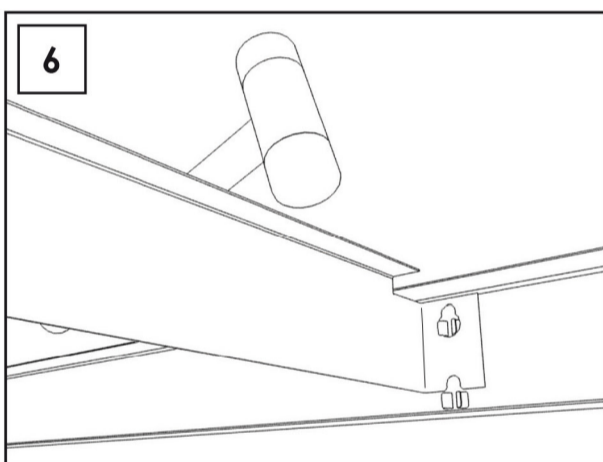

SIMONCLASSIC

SIMONCLICK

SIMONTALLER

SIMONAUTO

SIMONWORK

SIMONLOCKER

SIMONOFFICE

SIMONHOME

SIMONGARDEN

SIMONTITÁN

SIMONINOX

SIMONINDUSTRIAL

ALTILLOS Y PASILLOS ELEVADOS
PLATFORMS AND MEZZANINES
LAGERBÜHNEN • PLATES-FORMES ET MEZZANINES

* Kg / lb per bandeja con carga uniformemente repartida
Kg / lb per shelf uniformly distributed load
Kg / lb pro fach bei gleichmäßig verteilter last
Kg / lb par plateau avec charge uniformément répartie