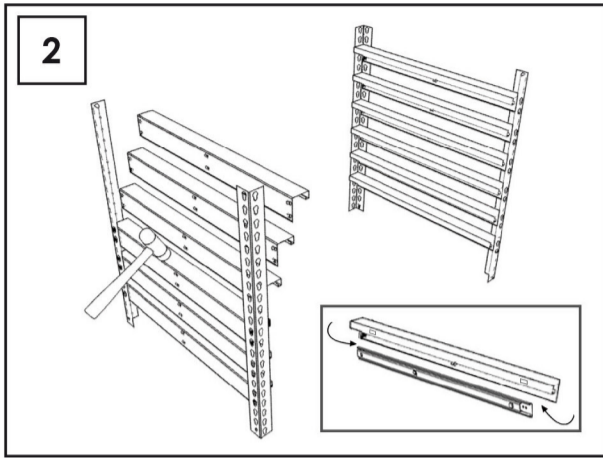

SIMONCLASSIC

SIMONCLICK

SIMONTALLER

SIMONAUTO

SIMONWORK

SIMONLOCKER

SIMONOFFICE

SIMONHOME

SIMONGARDEN

SIMONTITÁN

SIMONINOX

SIMONINDUSTRIAL

ALTILLOS Y PASILLOS ELEVADOS
PLATFORMS AND MEZZANINES
LAGERBÜHNEN • PLATES-FORMES ET MEZZANINES

* Kg / lb per bandeja con carga uniformemente repartida
Kg / lb per shelf uniformly distributed load
Kg / lb pro fach bei gleichmäßig verteilter last
Kg / lb par plateau avec charge uniformément répartie