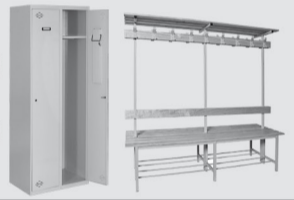

SIMONWORK BT5 BOX 1200

84,2 x 121 x 76 cm
33.1" x 47.6" x 29.9"

5 Años Garantía
 Years Guarantee
 Jahre Garantie
 Ans Garantie
SIMONRACK

ESTANTERIAS SIMON S.L. B.50.556.463
 PG. ALFAMEN C/ POLIGONO C. Nº3
 ALFAMEN (ZARAGOZA)

SIMONOFFICE

SIMONHOME

SIMONGARDEN

SIMONTITÁN

SIMONINOX

SIMONINDUSTRIAL

ALTILLOS Y PASILLOS ELEVADOS
PLATFORMS AND MEZZANINES
LAGERBÜHNEN • PLATES-FORMES ET MEZZANINES

* Kg / lb per bandeja con carga uniformemente repartida
Kg / lb per shelf uniformly distributed load
Kg / lb pro fach bei gleichmäßig verteilter last
Kg / lb par plateau avec charge uniformément répartie