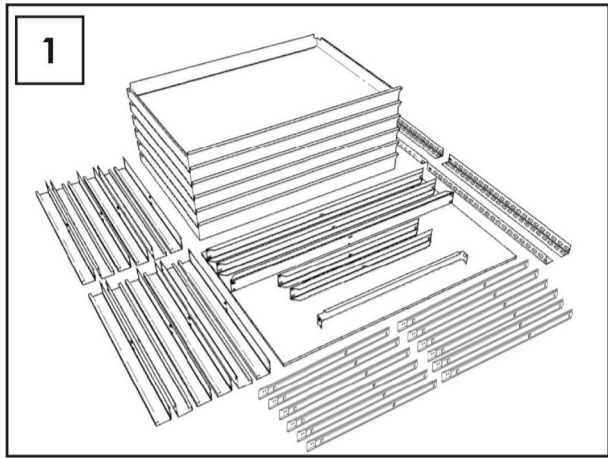

SIMONCLASSIC

SIMONCLICK

SIMONTALLER

SIMONAUTO

SIMONWORK

SIMONLOCKER

SIMONOFFICE

SIMONHOME

SIMONGARDEN

SIMONTITÁN

SIMONINOX

SIMONINDUSTRIAL

ALTILLOS Y PASILLOS ELEVADOS
PLATFORMS AND MEZZANINES
LAGERBÜHNEN • PLATES-FORMES ET MEZZANINES

* Kg / lb per bandeja con carga uniformemente repartida
Kg / lb per shelf uniformly distributed load
Kg / lb pro fach bei gleichmäßig verteilter last
Kg / lb par plateau avec charge uniformément répartie