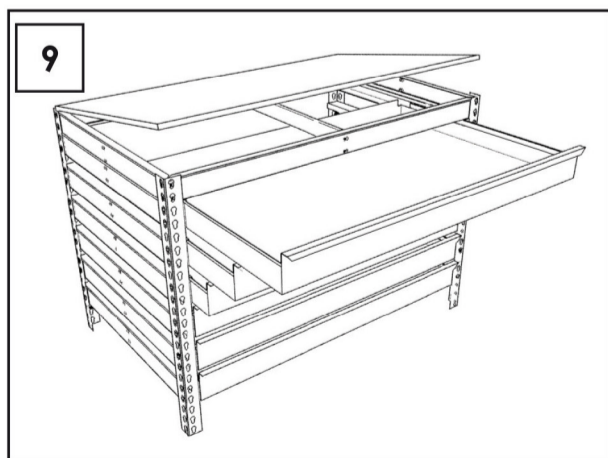

SIMONCLASSIC

SIMONCLICK

SIMONTALLER

SIMONAUTO

SIMONWORK

SIMONLOCKER

SIMONOFFICE

SIMONHOME

SIMONGARDEN

SIMONTITÁN

SIMONINOX

SIMONINDUSTRIAL

ALTILLOS Y PASILLOS ELEVADOS
PLATFORMS AND MEZZANINES
LAGERBÜHNEN • PLATES-FORMES ET MEZZANINES

* Kg / lb per bandeja con carga uniformemente repartida
Kg / lb per shelf uniformly distributed load
Kg / lb pro fach bei gleichmäßig verteilter last
Kg / lb par plateau avec charge uniformément répartie