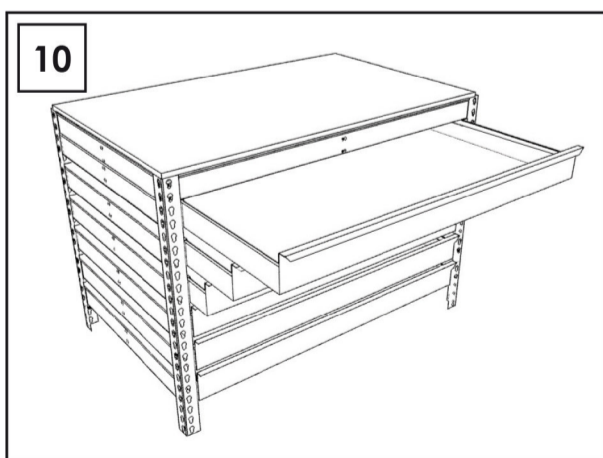

SIMONCLASSIC

SIMONCLICK

SIMONTALLER

SIMONAUTO

SIMONWORK

SIMONLOCKER

SIMONOFFICE

SIMONHOME

SIMONGARDEN

SIMONTITÁN

SIMONINOX

SIMONINDUSTRIAL

ALTILLOS Y PASILLOS ELEVADOS
PLATFORMS AND MEZZANINES
LAGERBÜHNEN • PLATES-FORMES ET MEZZANINES

* Kg / lb per bandeja con carga uniformemente repartida
Kg / lb per shelf uniformly distributed load
Kg / lb pro fach bei gleichmäßig verteilter last
Kg / lb par plateau avec charge uniformément répartie