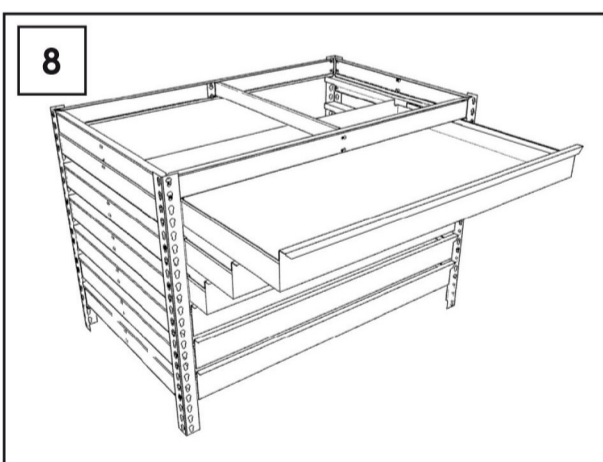

SIMONCLASSIC

SIMONCLICK

SIMONTALLER

SIMONAUTO

SIMONWORK

SIMONLOCKER

SIMONOFFICE

SIMONHOME

SIMONGARDEN

SIMONTITÁN

SIMONINOX

SIMONINDUSTRIAL

ALTILLOS Y PASILLOS ELEVADOS
PLATFORMS AND MEZZANINES
LAGERBÜHNEN • PLATES-FORMES ET MEZZANINES

* Kg / lb per bandeja con carga uniformemente repartida
Kg / lb per shelf uniformly distributed load
Kg / lb pro fach bei gleichmäßig verteilter last
Kg / lb par plateau avec charge uniformément répartie