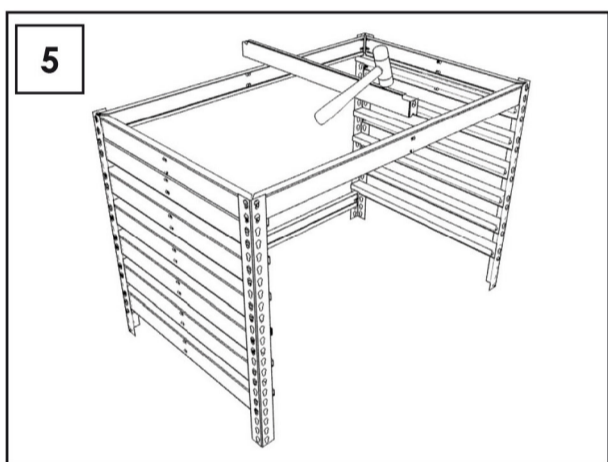

SIMONCLASSIC

SIMONCLICK

SIMONTALLER

SIMONAUTO

SIMONWORK

SIMONLOCKER

SIMONOFFICE

SIMONHOME

SIMONGARDEN

SIMONTITÁN

SIMONINOX

SIMONINDUSTRIAL

ALTILLOS Y PASILLOS ELEVADOS
PLATFORMS AND MEZZANINES
LAGERBÜHNEN • PLATES-FORMES ET MEZZANINES

* Kg / lb per bandeja con carga uniformemente repartida
Kg / lb per shelf uniformly distributed load
Kg / lb pro fach bei gleichmäßig verteilter last
Kg / lb par plateau avec charge uniformément répartie