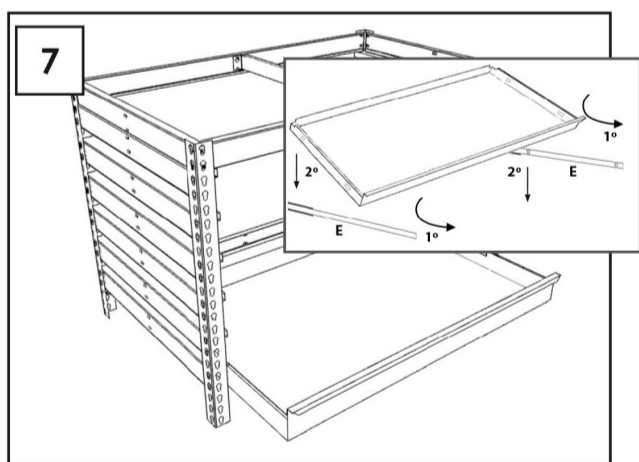

SIMONCLASSIC

SIMONCLICK

SIMONTALLER

SIMONAUTO

SIMONWORK

SIMONLOCKER

SIMONOFFICE

SIMONHOME

SIMONGARDEN

SIMONTITÁN

SIMONINOX

SIMONINDUSTRIAL

ALTILLOS Y PASILLOS ELEVADOS
PLATFORMS AND MEZZANINES
LAGERBÜHNEN • PLATES-FORMES ET MEZZANINES

* Kg / lb per bandeja con carga uniformemente repartida
Kg / lb per shelf uniformly distributed load
Kg / lb pro fach bei gleichmäßig verteilter last
Kg / lb par plateau avec charge uniformément répartie