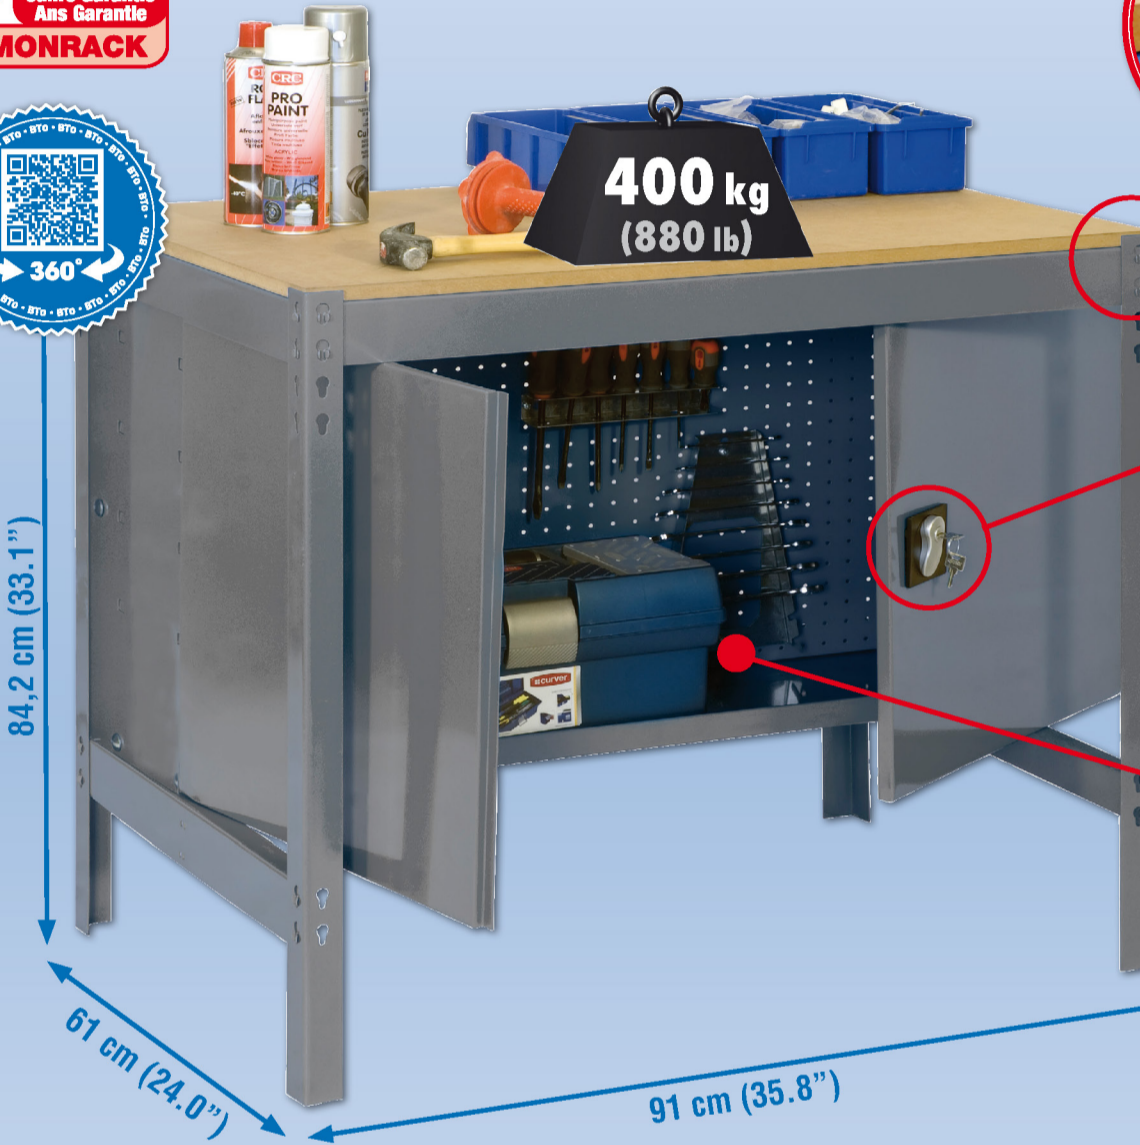

# SIMONWORK **BTO 900** *Locker*

**84,2 x 91 x 61 cm**  
**33.1" x 35.8" x 24.0"**

**5** Años Garantía  
Years Guarantee  
Jahre Garantie  
Ans Garantie  
**SIMONRACK**

84,2 cm (33.1")

61 cm (24.0")

91 cm (35.8")