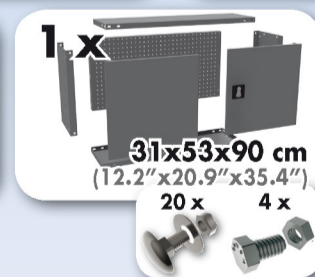

# SIMONWORK **BTO 900** *Locker*

**84,2 x 91 x 61 cm**  
**33.1" x 35.8" x 24.0"**

**5** Años Garantía  
Years Guarantee  
Jahre Garantie  
Ans Garantie  
**SIMONRACK**

84,2 cm (33.1")

61 cm (24.0")

91 cm (35.8")