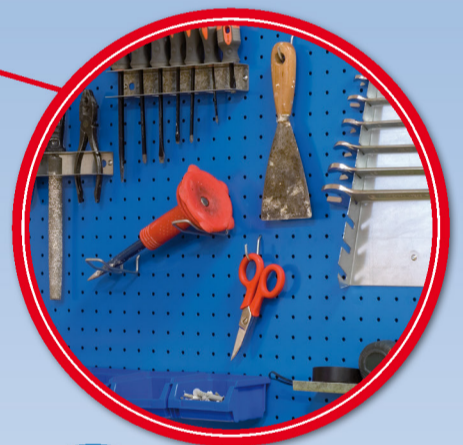

# SIMONWORK **BTO 900** *Locker*

**84,2 x 91 x 61 cm**  
**33.1" x 35.8" x 24.0"**

**5** Años Garantía  
Years Guarantee  
Jahre Garantie  
Ans Garantie  
**SIMONRACK**

84,2 cm (33.1")

61 cm (24.0")

91 cm (35.8")