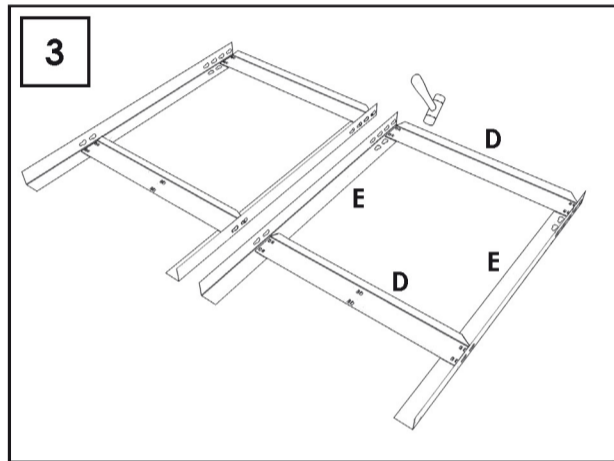

SIMONCLASSIC

SIMONCLICK

SIMONTALLER

SIMONAUTO

SIMONWORK

SIMONLOCKER

SIMONOFFICE

SIMONHOME

SIMONGARDEN

SIMONTITÁN

SIMONINOX

SIMONINDUSTRIAL

ALTILLOS Y PASILLOS ELEVADOS
PLATFORMS AND MEZZANINES
LAGERBÜHNEN • PLATES-FORMES ET MEZZANINES

* Kg / lb per bandeja con carga uniformemente repartida
Kg / lb per shelf uniformly distributed load
Kg / lb pro fach bei gleichmäßig verteilter last
Kg / lb par plateau avec charge uniformément répartie