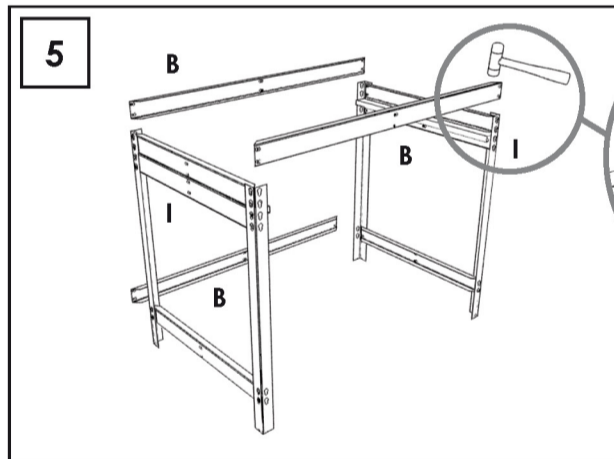

SIMONCLASSIC

SIMONCLICK

SIMONTALLER

SIMONAUTO

SIMONWORK

SIMONLOCKER

SIMONOFFICE

SIMONHOME

SIMONGARDEN

SIMONTITÁN

SIMONINOX

SIMONINDUSTRIAL

ALTILLOS Y PASILLOS ELEVADOS
PLATFORMS AND MEZZANINES
LAGERBÜHNEN • PLATES-FORMES ET MEZZANINES

* Kg / lb per bandeja con carga uniformemente repartida
Kg / lb per shelf uniformly distributed load
Kg / lb pro fach bei gleichmäßig verteilter last
Kg / lb par plateau avec charge uniformément répartie