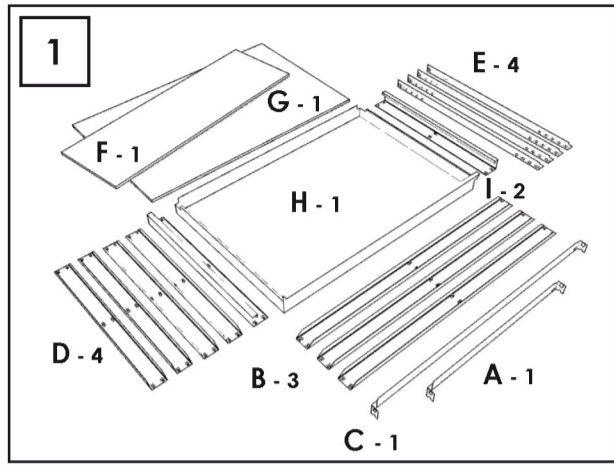

SIMONCLASSIC

SIMONCLICK

SIMONTALLER

SIMONAUTO

SIMONWORK

SIMONLOCKER

SIMONOFFICE

SIMONHOME

SIMONGARDEN

SIMONTITÁN

SIMONINOX

SIMONINDUSTRIAL

ALTILLOS Y PASILLOS ELEVADOS
PLATFORMS AND MEZZANINES
LAGERBÜHNEN • PLATES-FORMES ET MEZZANINES

* Kg / lb per bandeja con carga uniformemente repartida
Kg / lb per shelf uniformly distributed load
Kg / lb pro fach bei gleichmäßig verteilter last
Kg / lb par plateau avec charge uniformément répartie