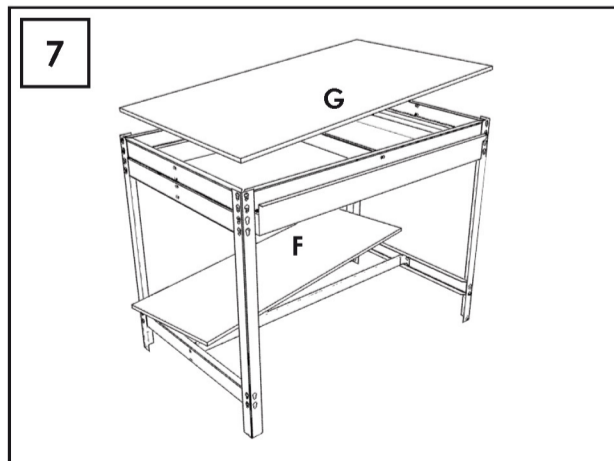

SIMONCLASSIC

SIMONCLICK

SIMONTALLER

SIMONAUTO

SIMONWORK

SIMONLOCKER

SIMONOFFICE

SIMONHOME

SIMONGARDEN

SIMONTITÁN

SIMONINOX

SIMONINDUSTRIAL

ALTILLOS Y PASILLOS ELEVADOS
PLATFORMS AND MEZZANINES
LAGERBÜHNEN • PLATES-FORMES ET MEZZANINES

* Kg / lb per bandeja con carga uniformemente repartida
Kg / lb per shelf uniformly distributed load
Kg / lb pro fach bei gleichmäßig verteilter last
Kg / lb par plateau avec charge uniformément répartie