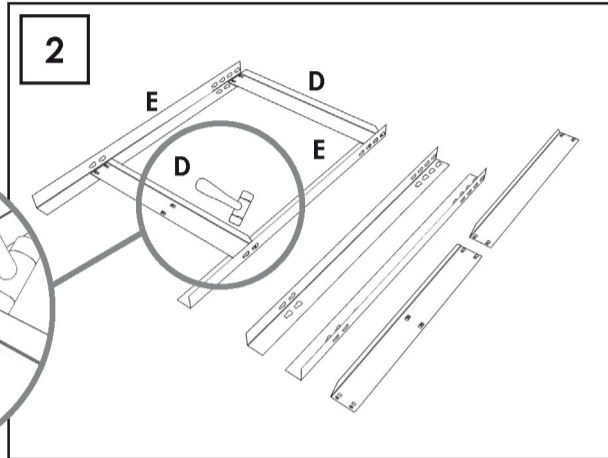

SIMONWORK BTO BOX 1500

84,2 x 151 x 76 cm
33.1" x 59.4" x 29.9"

5 Años Garantía
 Years Guarantee
 Jahre Garantie
 Ans Garantie
SIMONRACK

ESTANTERIAS SIMON S.L. B.50.556.463
 PG. ALFAMEN C/ POLIGONO C. Nº3
 ALFAMEN (ZARAGOZA)

www.simonrack.com

Management System
 ISO 9001:2008
 www.tuv.com
 ID 910644225

INSTRUCCIONES
 INSTRUCTIONS
 ANLEITUNG
 INSTRUCTIONS

SIMONCLASSIC

150 kg / 330 lb

SIMONCLICK

400 kg / 900 lb

SIMONTALLER