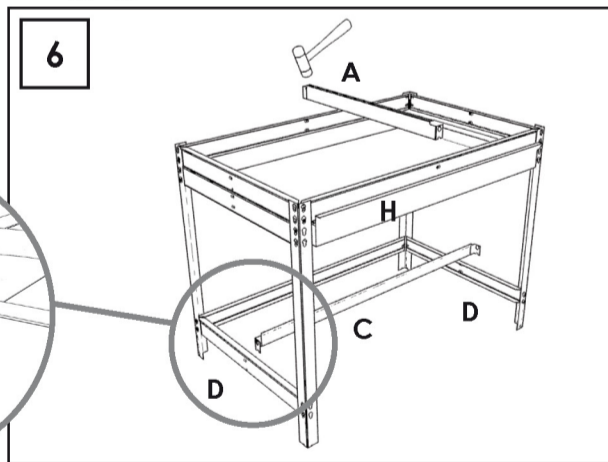

SIMONCLASSIC

150 kg / 330 lb

SIMONCLICK

400 kg / 900 lb

SIMONTALLER

700 kg / 1550 lb

SIMONAUTO

300 kg / 660 lb

SIMONWORK

800 kg / 1800 lb

SIMONLOCKER

SIMONOFFICE

275 kg / 600 lb

SIMONHOME

150 kg / 330 lb

SIMONGARDEN

600 kg / 1350 lb

SIMONTITÁN   **SIMONINOX**

900 kg / 1990 lb

SIMONINDUSTRIAL

SIMONPALET   **SIMONLEVER**

4500 kg / 9950 lb

ALTILLOS Y PASILLOS ELEVADOS
PLATFORMS AND MEZZANINES
LAGERBÜHNEN • PLATES-FORMES ET MEZZANINES

www.simonrack.com • www.instructionsrack.com • www.bt0box