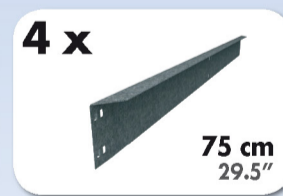

SIMONWORK BTO BOX 1500

84,2 x 151 x 76 cm
33.1" x 59.4" x 29.9"

5 Años Garantía
 Years Guarantee
 Jahre Garantie
 Ans Garantie
SIMONRACK

ESTANTERIAS SIMON S.L. B.50.556.463
 PG. ALFAMEN C/ POLIGONO C. Nº3
 ALFAMEN (ZARAGOZA)

www.simonrack.com

Management System
 ISO 9001:2008
 www.tuv.com
 ID 910644225

INSTRUCCIONES
 INSTRUCTIONS
 ANLEITUNG
 INSTRUCTIONS

SIMONCLASSIC

150 kg / 330 lb

SIMONCLICK

400 kg / 900 lb

SIMONTALLER