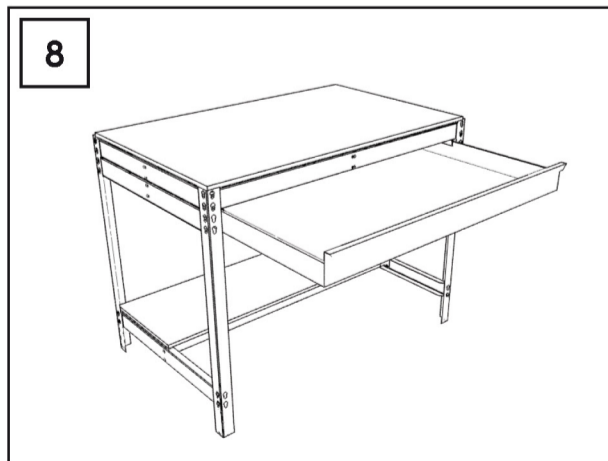

SIMONCLASSIC

150 kg / 330 lb

SIMONCLICK

400 kg / 900 lb

SIMONTALLER

700 kg / 1550 lb

SIMONAUTO

300 kg / 660 lb

SIMONWORK

800 kg / 1800 lb

SIMONLOCKER

SIMONOFFICE

275 kg / 600 lb

SIMONHOME

150 kg / 330 lb

SIMONGARDEN

600 kg / 1350 lb

SIMONTITÁN   **SIMONINOX**

900 kg / 1990 lb

SIMONINDUSTRIAL

SIMONPALET   **SIMONLEVER**

4500 kg / 9950 lb

ALTILLOS Y PASILLOS ELEVADOS
PLATFORMS AND MEZZANINES
LAGERBÜHNEN • PLATES-FORMES ET MEZZANINES

www.simonrack.com • www.instructionsrack.com • www.bt0box