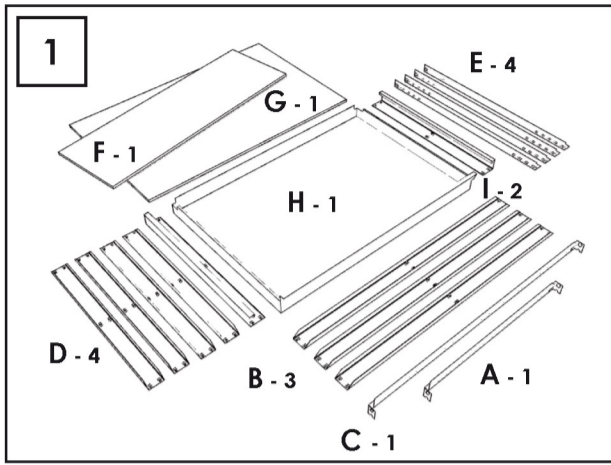

SIMONWORK BTO BOX 1500

84,2 x 151 x 76 cm
33.1" x 59.4" x 29.9"

5 Años Garantía
 Years Guarantee
 Jahre Garantie
 Ans Garantie
SIMONRACK

ESTANTERIAS SIMON S.L. B.50.556.463
 PG. ALFAMEN C/ POLIGONO C. Nº3
 ALFAMEN (ZARAGOZA)

www.simonrack.com

Management System
 ISO 9001:2008
 www.tuv.com
 ID 910644225

INSTRUCCIONES
 INSTRUCTIONS
 ANLEITUNG
 INSTRUCTIONS

SIMONCLASSIC

150 kg / 330 lb

SIMONCLICK

400 kg / 900 lb

SIMONTALLER