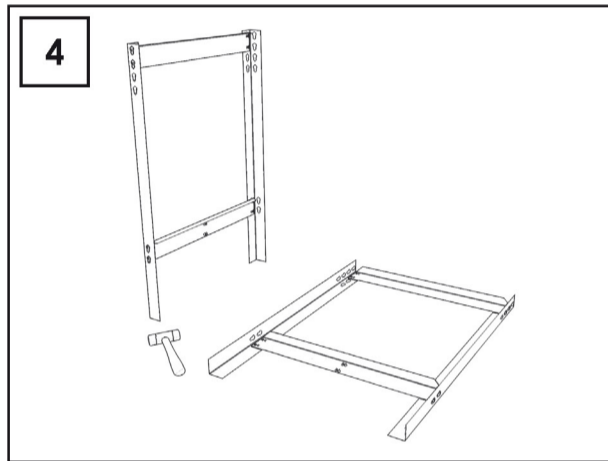

SIMONWORK BTO BOX 1500

84,2 x 151 x 76 cm
33.1" x 59.4" x 29.9"

5 Años Garantía
 Years Guarantee
 Jahre Garantie
 Ans Garantie
SIMONRACK

ESTANTERIAS SIMON S.L. B.50.556.463
 PG. ALFAMEN C/ POLIGONO C. Nº3
 ALFAMEN (ZARAGOZA)

www.simonrack.com

Management System
 ISO 9001:2008
 www.tuv.com
 ID 910644225

INSTRUCCIONES
 INSTRUCTIONS
 ANLEITUNG
 INSTRUCTIONS

SIMONCLASSIC

150 kg / 330 lb

SIMONCLICK

400 kg / 900 lb

SIMONTALLER

700 kg / 1550 lb

SIMONAUTO

300 kg / 660 lb

SIMONWORK

800 kg / 1800 lb

SIMONLOCKER

SIMONOFFICE

275 kg / 600 lb