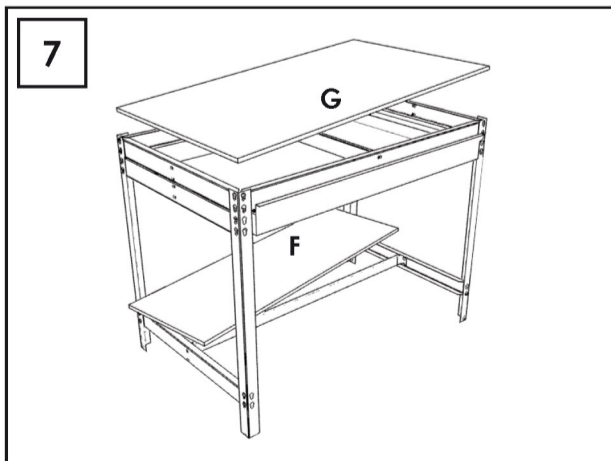

SIMONCLASSIC

150 kg / 330 lb

SIMONCLICK

400 kg / 900 lb

SIMONTALLER

700 kg / 1550 lb

SIMONAUTO

300 kg / 660 lb

SIMONWORK

800 kg / 1800 lb

SIMONLOCKER

SIMONOFFICE

275 kg / 600 lb

SIMONHOME

150 kg / 330 lb

SIMONGARDEN

600 kg / 1350 lb

SIMONTITÁN   **SIMONINOX**

900 kg / 1990 lb

SIMONINDUSTRIAL

SIMONPALET   **SIMONLEVER**

4500 kg / 9950 lb

ALTILLOS Y PASILLOS ELEVADOS
PLATFORMS AND MEZZANINES
LAGERBÜHNEN • PLATES-FORMES ET MEZZANINES

www.simonrack.com • www.instructionsrack.com • www.bt0box