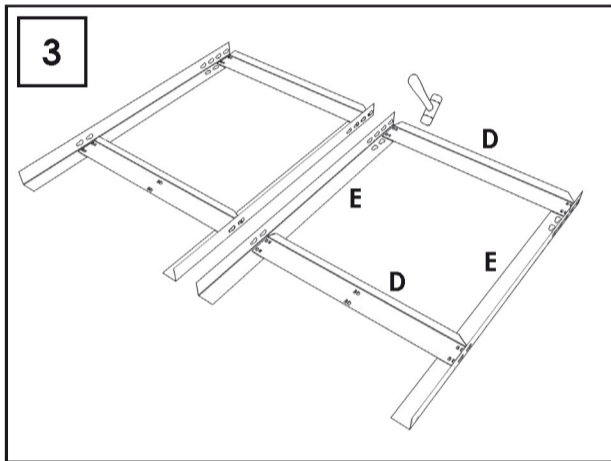

SIMONCLASSIC

150 kg / 330 lb

SIMONCLICK

400 kg / 900 lb

SIMONTALLER

700 kg / 1550 lb

SIMONAUTO

300 kg / 660 lb

SIMONWORK

800 kg / 1800 lb

SIMONLOCKER

SIMONOFFICE

275 kg / 600 lb

SIMONHOME

150 kg / 330 lb

SIMONGARDEN

600 kg / 1350 lb

SIMONTITÁN   **SIMONINOX**

900 kg / 1990 lb

SIMONINDUSTRIAL

SIMONPALET   **SIMONLEVER**

4500 kg / 9950 lb

ALTILLOS Y PASILLOS ELEVADOS
PLATFORMS AND MEZZANINES
LAGERBÜHNEN • PLATES-FORMES ET MEZZANINES

www.simonrack.com • www.instructionsrack.com • www.bt0box