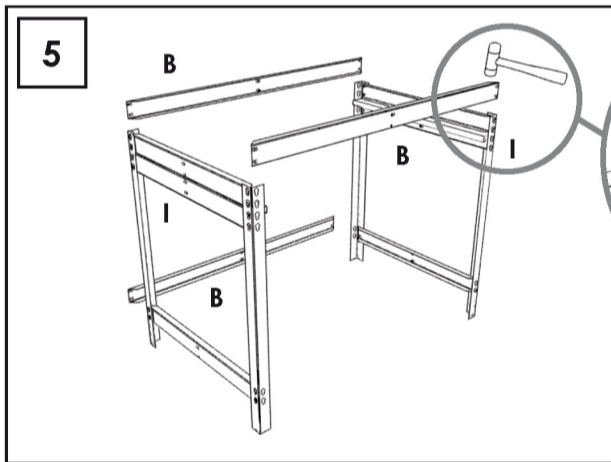

SIMONCLASSIC

150 kg / 330 lb

SIMONCLICK

400 kg / 900 lb

SIMONTALLER

700 kg / 1550 lb

SIMONAUTO

300 kg / 660 lb

SIMONWORK

800 kg / 1800 lb

SIMONLOCKER

SIMONOFFICE

275 kg / 600 lb

SIMONHOME

150 kg / 330 lb

SIMONGARDEN

600 kg / 1350 lb

SIMONTITÁN   **SIMONINOX**

900 kg / 1990 lb

SIMONINDUSTRIAL

SIMONPALET   **SIMONLEVER**

4500 kg / 9950 lb

ALTILLOS Y PASILLOS ELEVADOS
PLATFORMS AND MEZZANINES
LAGERBÜHNEN • PLATES-FORMES ET MEZZANINES

www.simonrack.com • www.instructionsrack.com • www.bt0box