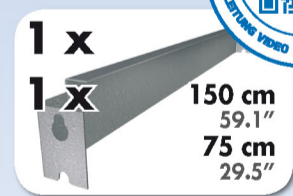

SIMONWORK BTO BOX 1500

84,2 x 151 x 76 cm
33.1" x 59.4" x 29.9"

5 Años Garantía
 Years Guarantee
 Jahre Garantie
 Ans Garantie
SIMONRACK

ESTANTERIAS SIMON S.L. B.50.556.463
 PG. ALFAMEN C/ POLIGONO C. Nº3
 ALFAMEN (ZARAGOZA)

www.simonrack.com

Management System
 ISO 9001:2008
 www.tuv.com
 ID 910644225

INSTRUCCIONES
 INSTRUCTIONS
 ANLEITUNG
 INSTRUCTIONS

SIMONCLASSIC

150 kg / 330 lb

SIMONCLICK

400 kg / 900 lb

SIMONTALLER