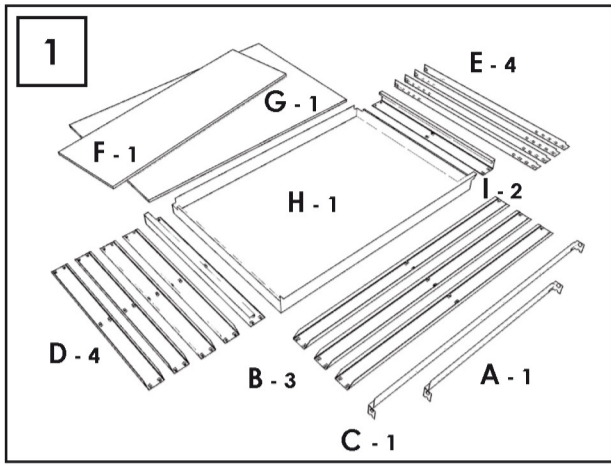

SIMONCLASSIC

SIMONCLICK

SIMONTALLER

SIMONAUTO

SIMONWORK

SIMONLOCKER

SIMONOFFICE

SIMONHOME

SIMONGARDEN

SIMONTITÁN

SIMONINOX

SIMONINDUSTRIAL

ALTILLOS Y PASILLOS ELEVADOS
PLATFORMS AND MEZZANINES
LAGERBÜHNEN • PLATES-FORMES ET MEZZANINES

* Kg / lb per bandeja con carga uniformemente repartida
Kg / lb per shelf uniformly distributed load
Kg / lb pro fach bei gleichmäßig verteilter last
Kg / lb par plateau avec charge uniformément répartie