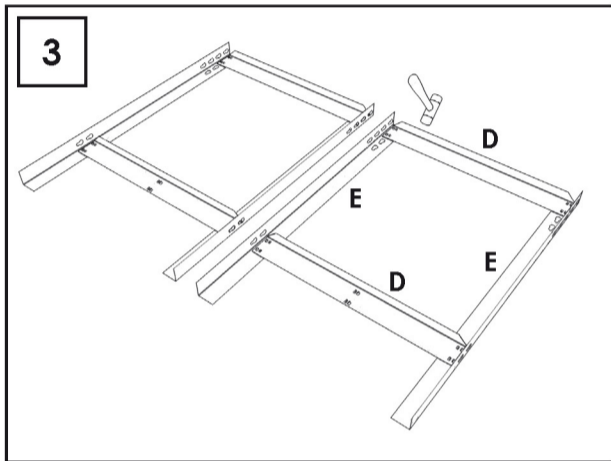

SIMONCLASSIC

SIMONCLICK

SIMONTALLER

SIMONAUTO

SIMONWORK

SIMONLOCKER

SIMONOFFICE

SIMONHOME

SIMONGARDEN

SIMONTITÁN

SIMONINOX

SIMONINDUSTRIAL

ALTILLOS Y PASILLOS ELEVADOS
PLATFORMS AND MEZZANINES
LAGERBÜHNEN • PLATES-FORMES ET MEZZANINES

* Kg / lb per bandeja con carga uniformemente repartida
Kg / lb per shelf uniformly distributed load
Kg / lb pro fach bei gleichmäßig verteilter last
Kg / lb par plateau avec charge uniformément répartie