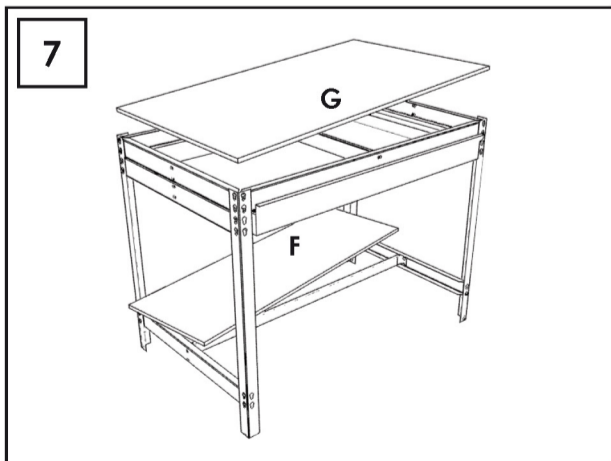

SIMONCLASSIC

SIMONCLICK

SIMONTALLER

SIMONAUTO

SIMONWORK

SIMONLOCKER

SIMONOFFICE

SIMONHOME

SIMONGARDEN

SIMONTITÁN

SIMONINOX

SIMONINDUSTRIAL

ALTILLOS Y PASILLOS ELEVADOS
PLATFORMS AND MEZZANINES
LAGERBÜHNEN • PLATES-FORMES ET MEZZANINES

* Kg / lb per bandeja con carga uniformemente repartida
Kg / lb per shelf uniformly distributed load
Kg / lb pro fach bei gleichmäßig verteilter last
Kg / lb par plateau avec charge uniformément répartie