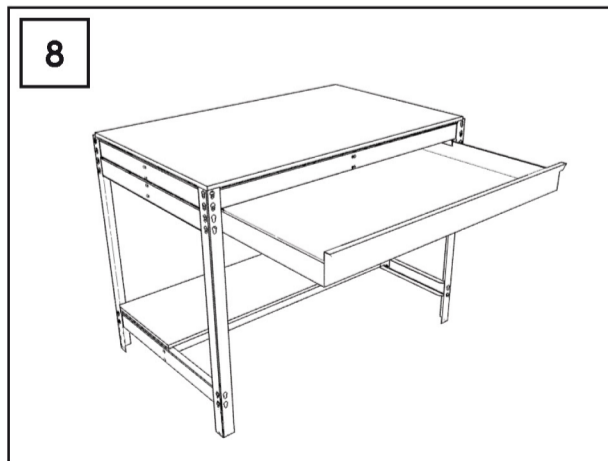

SIMONCLASSIC

SIMONCLICK

SIMONTALLER

SIMONAUTO

SIMONWORK

SIMONLOCKER

SIMONOFFICE

SIMONHOME

SIMONGARDEN

SIMONTITÁN

SIMONINOX

SIMONINDUSTRIAL

ALTILLOS Y PASILLOS ELEVADOS
PLATFORMS AND MEZZANINES
LAGERBÜHNEN • PLATES-FORMES ET MEZZANINES

* Kg / lb per bandeja con carga uniformemente repartida
Kg / lb per shelf uniformly distributed load
Kg / lb pro fach bei gleichmäßig verteilter last
Kg / lb par plateau avec charge uniformément répartie