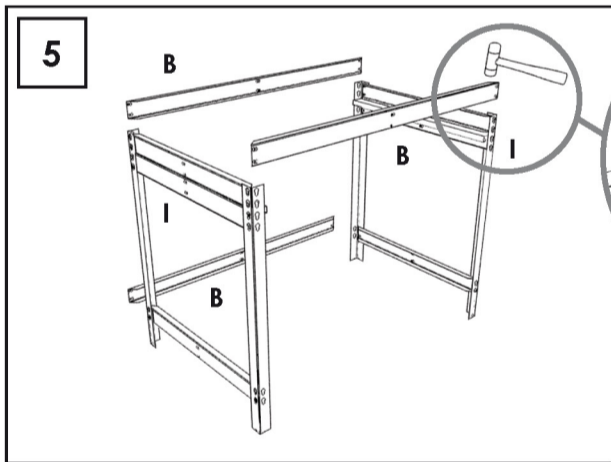

SIMONCLASSIC

SIMONCLICK

SIMONTALLER

SIMONAUTO

SIMONWORK

SIMONLOCKER

SIMONOFFICE

SIMONHOME

SIMONGARDEN

SIMONTITÁN

SIMONINOX

SIMONINDUSTRIAL

ALTILLOS Y PASILLOS ELEVADOS
PLATFORMS AND MEZZANINES
LAGERBÜHNEN • PLATES-FORMES ET MEZZANINES

* Kg / lb per bandeja con carga uniformemente repartida
Kg / lb per shelf uniformly distributed load
Kg / lb pro fach bei gleichmäßig verteilter last
Kg / lb par plateau avec charge uniformément répartie