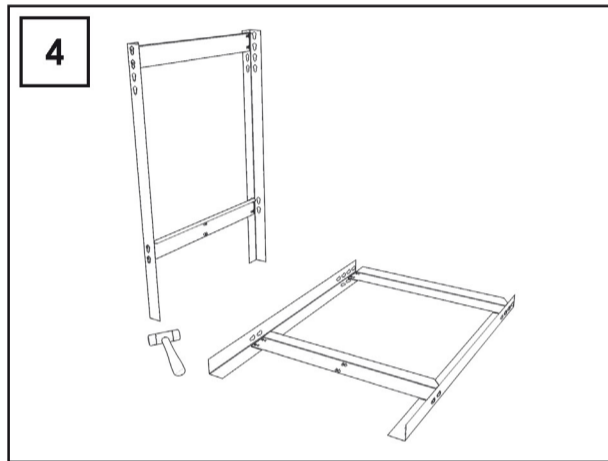

SIMONCLASSIC

SIMONCLICK

SIMONTALLER

SIMONAUTO

SIMONWORK

SIMONLOCKER

SIMONOFFICE

SIMONHOME

SIMONGARDEN

SIMONTITÁN

SIMONINOX

SIMONINDUSTRIAL

ALTILLOS Y PASILLOS ELEVADOS
PLATFORMS AND MEZZANINES
LAGERBÜHNEN • PLATES-FORMES ET MEZZANINES

* Kg / lb per bandeja con carga uniformemente repartida
Kg / lb per shelf uniformly distributed load
Kg / lb pro fach bei gleichmäßig verteilter last
Kg / lb par plateau avec charge uniformément répartie