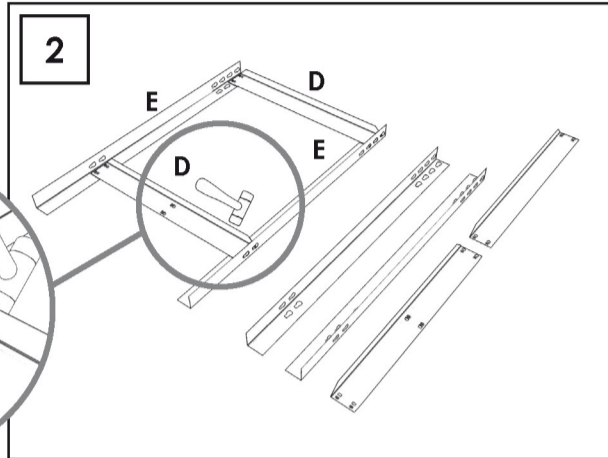

SIMONCLASSIC

SIMONCLICK

SIMONTALLER

SIMONAUTO

SIMONWORK

SIMONLOCKER

SIMONOFFICE

SIMONHOME

SIMONGARDEN

SIMONTITÁN

SIMONINOX

SIMONINDUSTRIAL

ALTILLOS Y PASILLOS ELEVADOS
PLATFORMS AND MEZZANINES
LAGERBÜHNEN • PLATES-FORMES ET MEZZANINES

* Kg / lb per bandeja con carga uniformemente repartida
Kg / lb per shelf uniformly distributed load
Kg / lb pro fach bei gleichmäßig verteilter last
Kg / lb par plateau avec charge uniformément répartie