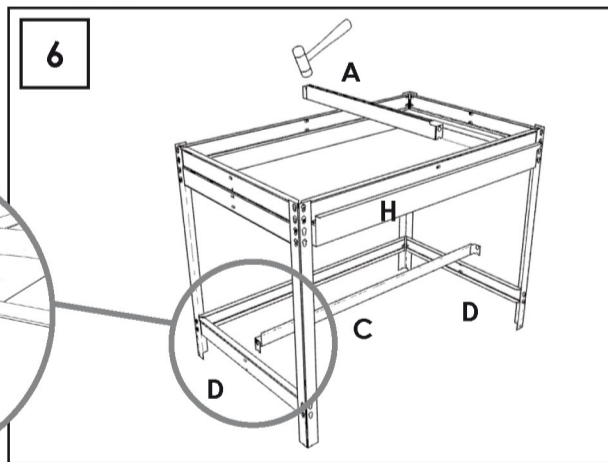

SIMONCLASSIC

SIMONCLICK

SIMONTALLER

SIMONAUTO

SIMONWORK

SIMONLOCKER

SIMONOFFICE

SIMONHOME

SIMONGARDEN

SIMONTITÁN

SIMONINOX

SIMONINDUSTRIAL

ALTILLOS Y PASILLOS ELEVADOS
PLATFORMS AND MEZZANINES
LAGERBÜHNEN • PLATES-FORMES ET MEZZANINES

* Kg / lb per bandeja con carga uniformemente repartida
Kg / lb per shelf uniformly distributed load
Kg / lb pro fach bei gleichmäßig verteilter last
Kg / lb par plateau avec charge uniformément répartie