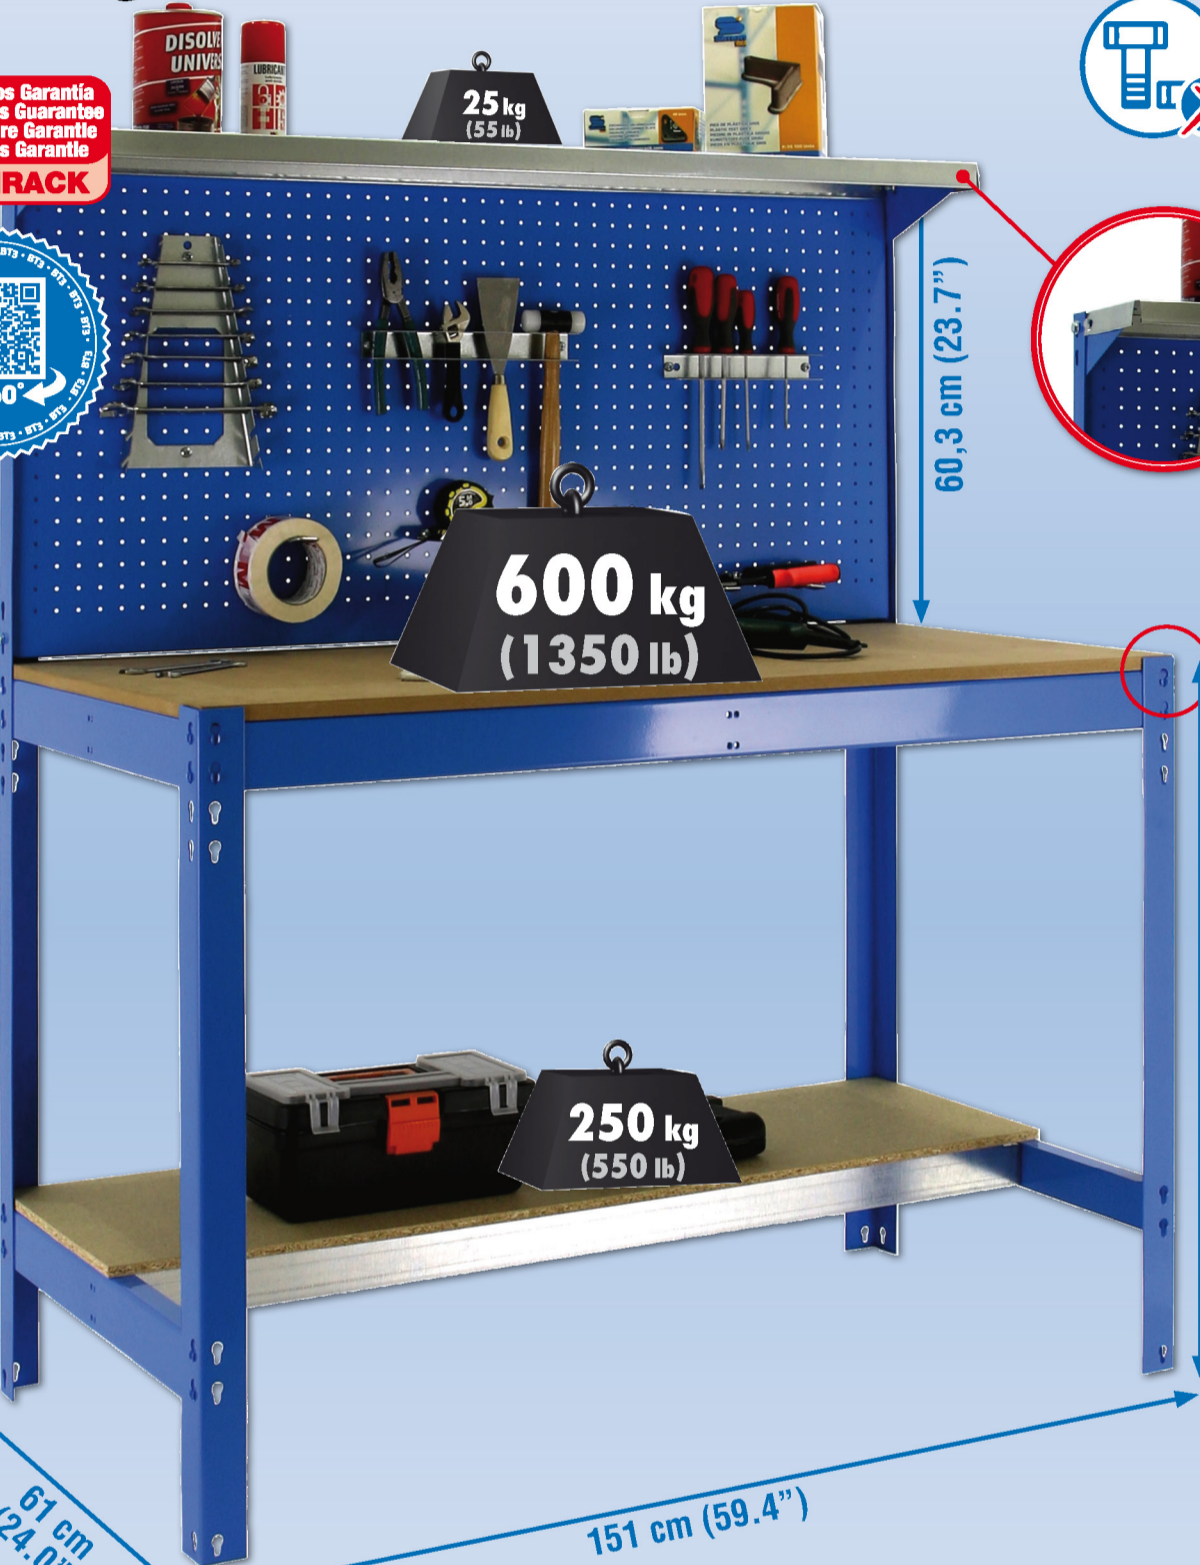

# SIMONWORK BT3 1500

**144,5 x 151 x 61 cm**  
**56.9" x 59.4" x 24.0"**

**5** Años Garantía  
 Years Guarantee  
 Jahre Garantie  
 Ans Garantie  
**SIMONRACK**

- 1 x 150x60 cm (59.1"x23.6")
- 2 x 84 cm (33.1")  
2 x 144 cm (56.7")
- 1 x MDF 60x150 cm (23.6"x59.1")  
1 x 35x150 cm (13.8"x59.1")
- 4 x 60 cm (23.6")
- 3 x 150 cm (59.1")
- 1 x 150 cm (59.1")  
1 x 60 cm (23.6")
- 2 x 9,5x19 cm (3.7"x7.5")
- 1 x 150x20 cm (59.1"x7.9")
- 6 x