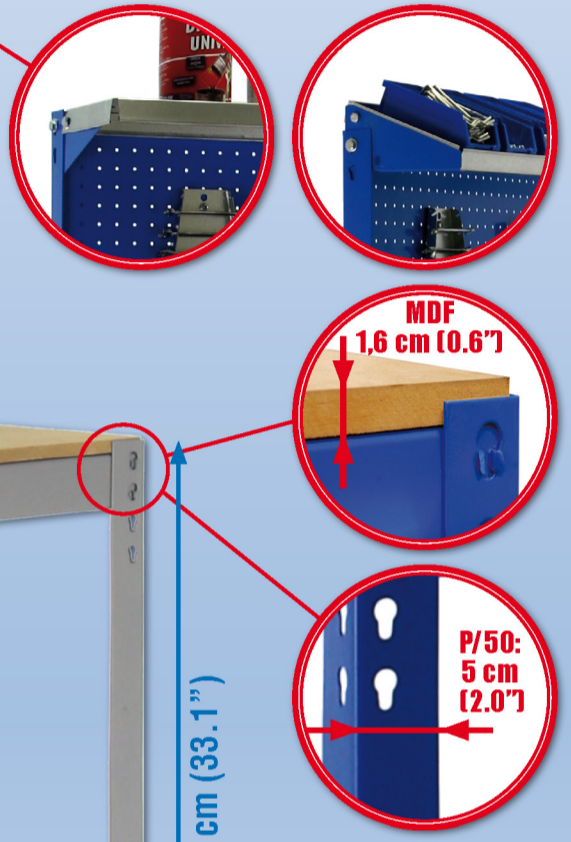

SIMONWORK BT3 900

144,5 x 91 x 61 cm
56.9" x 35.8" x 24.0"

5 Años Garantía
 Years Guarantee
 Jahre Garantie
 Ans Garantie
SIMONRACK

- 1 x 90x60 cm (35.4"x23.6")
- 2 x 84 cm (33.1")
- 2 x 144 cm (56.7")
- 3 x 90 cm (35.4")
- 4 x 60 cm (23.6")
- 2 x 9,5x19 cm (3.7"x7.5")
- 1 x 90x20 cm (35.8"x7.9")
- 1 x 60x90 cm (23.6"x35.4")
- 1 x 35x90 cm (13.8"x35.4")
- 1 x 90 cm (35.4")
- 6 x