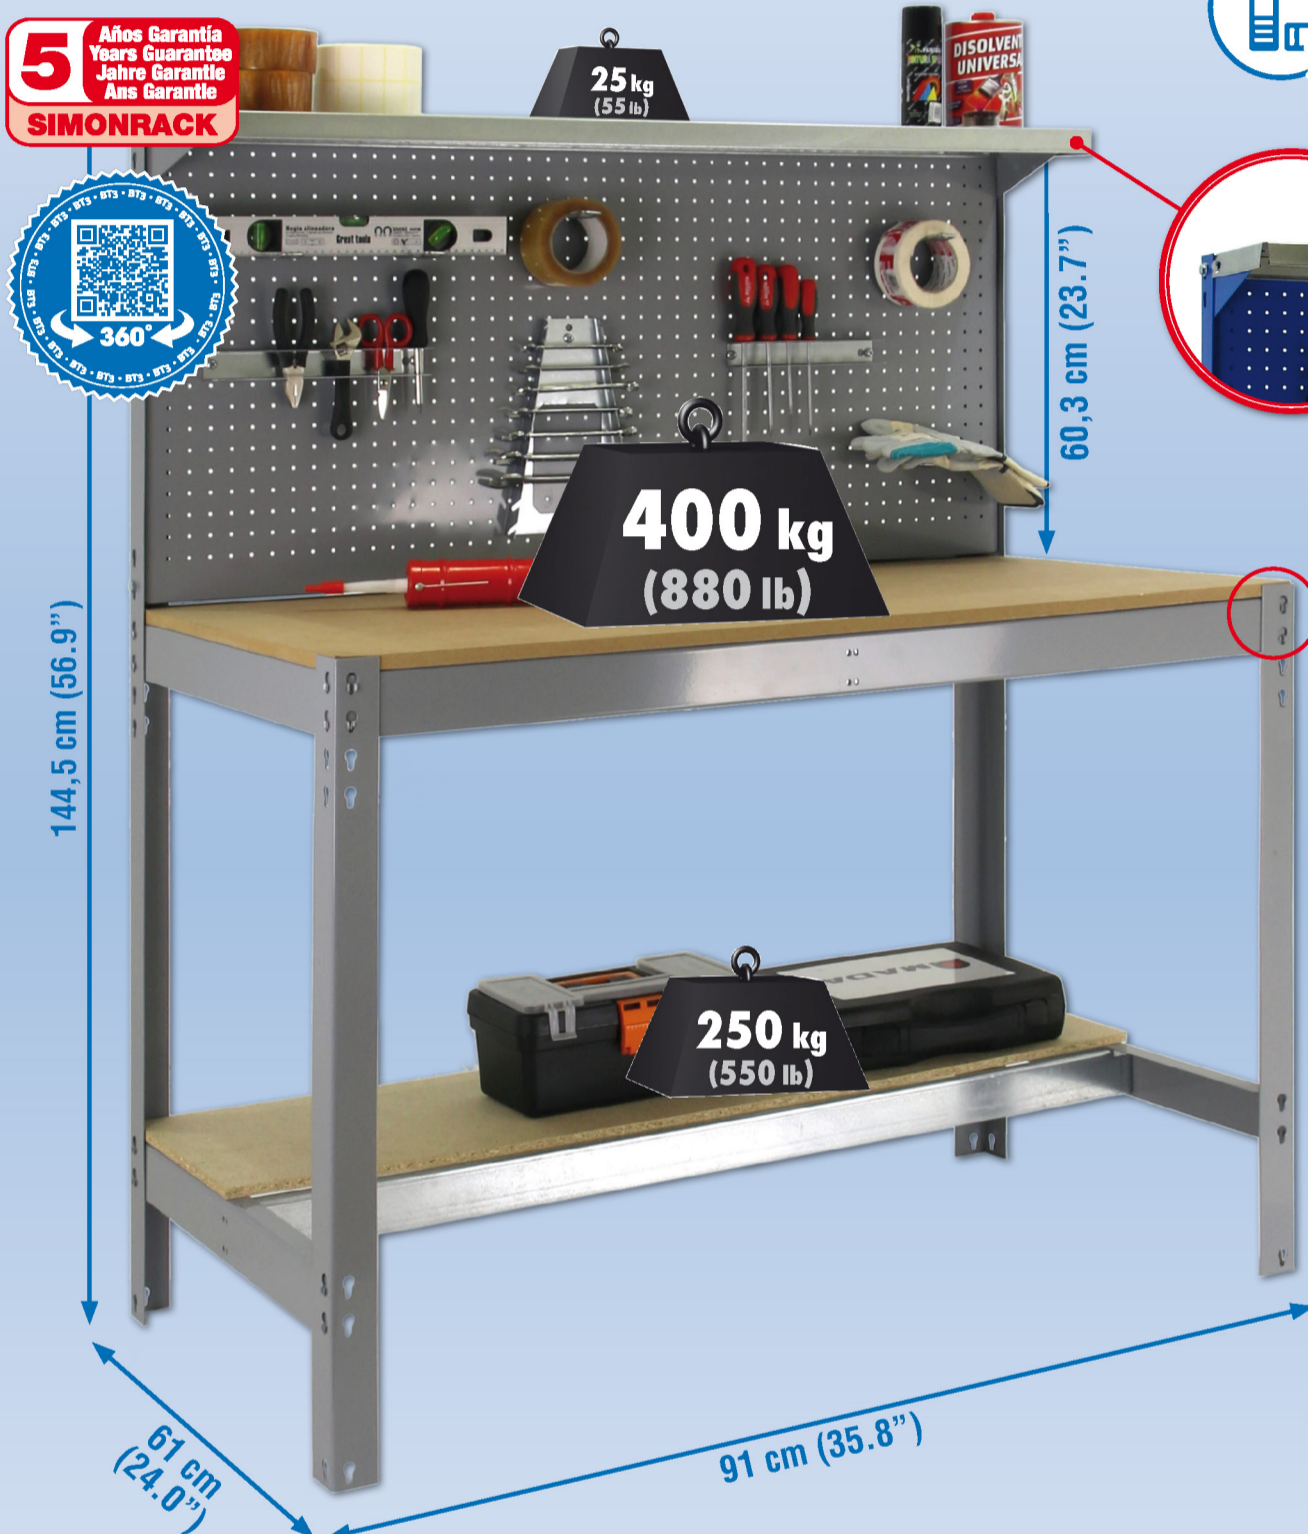

SIMONWORK BT3 900

144,5 x 91 x 61 cm
56.9" x 35.8" x 24.0"

5 Años Garantía
 Years Guarantee
 Jahre Garantie
 Ans Garantie
SIMONRACK

- 1 x 90x60 cm (35.4"x23.6")
- 2 x 84 cm (33.1")
- 2 x 144 cm (56.7")
- 3 x 90 cm (35.4")
- 4 x 60 cm (23.6")
- 2 x 9,5x19 cm (3.7"x7.5")
- 1 x 90x20 cm (35.8"x7.9")
- 1 x 60x90 cm (23.6"x35.4")
- 1 x 35x90 cm (13.8"x35.4")
- 1 x 90 cm (35.4")
- 6 x