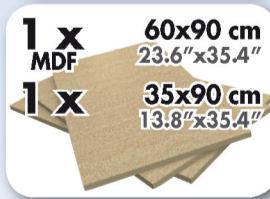

SIMONWORK BT3 900

144,5 x 91 x 61 cm
56.9" x 35.8" x 24.0"

5 Años Garantía
 Years Guarantee
 Jahre Garantie
 Ans Garantie
SIMONRACK

ESTANTERIAS SIMON S.L. B.50.556.463
 PG. ALFAMEN C/ POLIGONO C. Nº3
 ALFAMEN (ZARAGOZA)