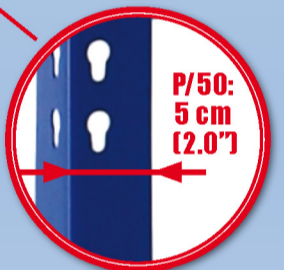

SIMONWORK BT3 900

144,5 x 91 x 61 cm
56.9" x 35.8" x 24.0"

5 Años Garantía
 Years Guarantee
 Jahre Garantie
 Ans Garantie
SIMONRACK

ESTANTERIAS SIMON S.L. B.50.556.463
 PG. ALFAMEN C/ POLIGONO C. Nº3
 ALFAMEN (ZARAGOZA)