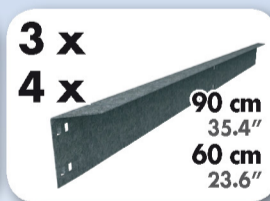

SIMONWORK BT3 900

144,5 x 91 x 61 cm
56.9" x 35.8" x 24.0"

5 Años Garantía
 Years Guarantee
 Jahre Garantie
 Ans Garantie
SIMONRACK

ESTANTERIAS SIMON S.L. B.50.556.463
 PG. ALFAMEN C/ POLIGONO C. Nº3
 ALFAMEN (ZARAGOZA)