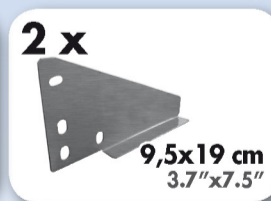

SIMONWORK BT3 900

144,5 x 91 x 61 cm
56.9" x 35.8" x 24.0"

5 Años Garantía
 Years Guarantee
 Jahre Garantie
 Ans Garantie
SIMONRACK

ESTANTERIAS SIMON S.L. B.50.556.463
 PG. ALFAMEN C/ POLIGONO C. Nº3
 ALFAMEN (ZARAGOZA)