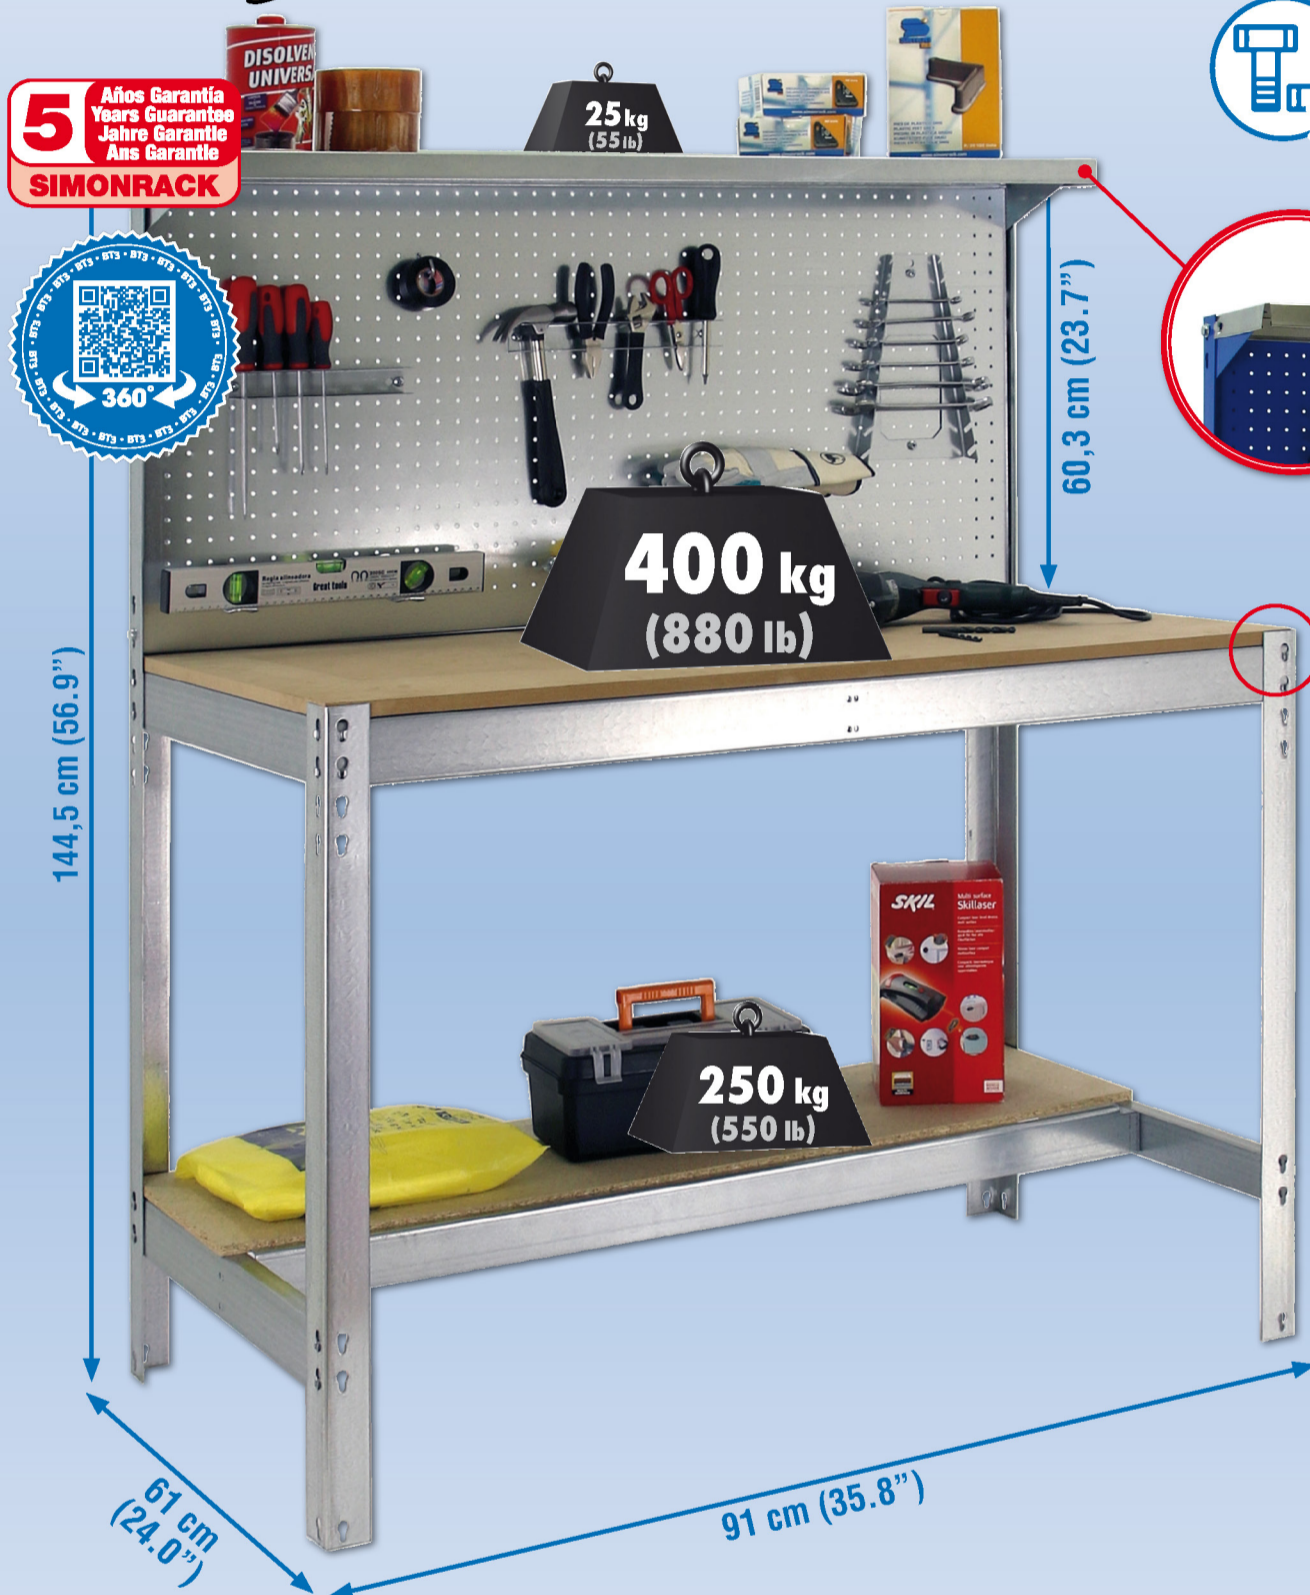

SIMONWORK BT3 900

144,5 x 91 x 61 cm
56.9" x 35.8" x 24.0"

5 Años Garantía
 Years Guarantee
 Jahre Garantie
 Ans Garantie
SIMONRACK

ESTANTERIAS SIMON S.L. B.50.556.463
 PG. ALFAMEN C/ POLIGONO C. Nº3
 ALFAMEN (ZARAGOZA)