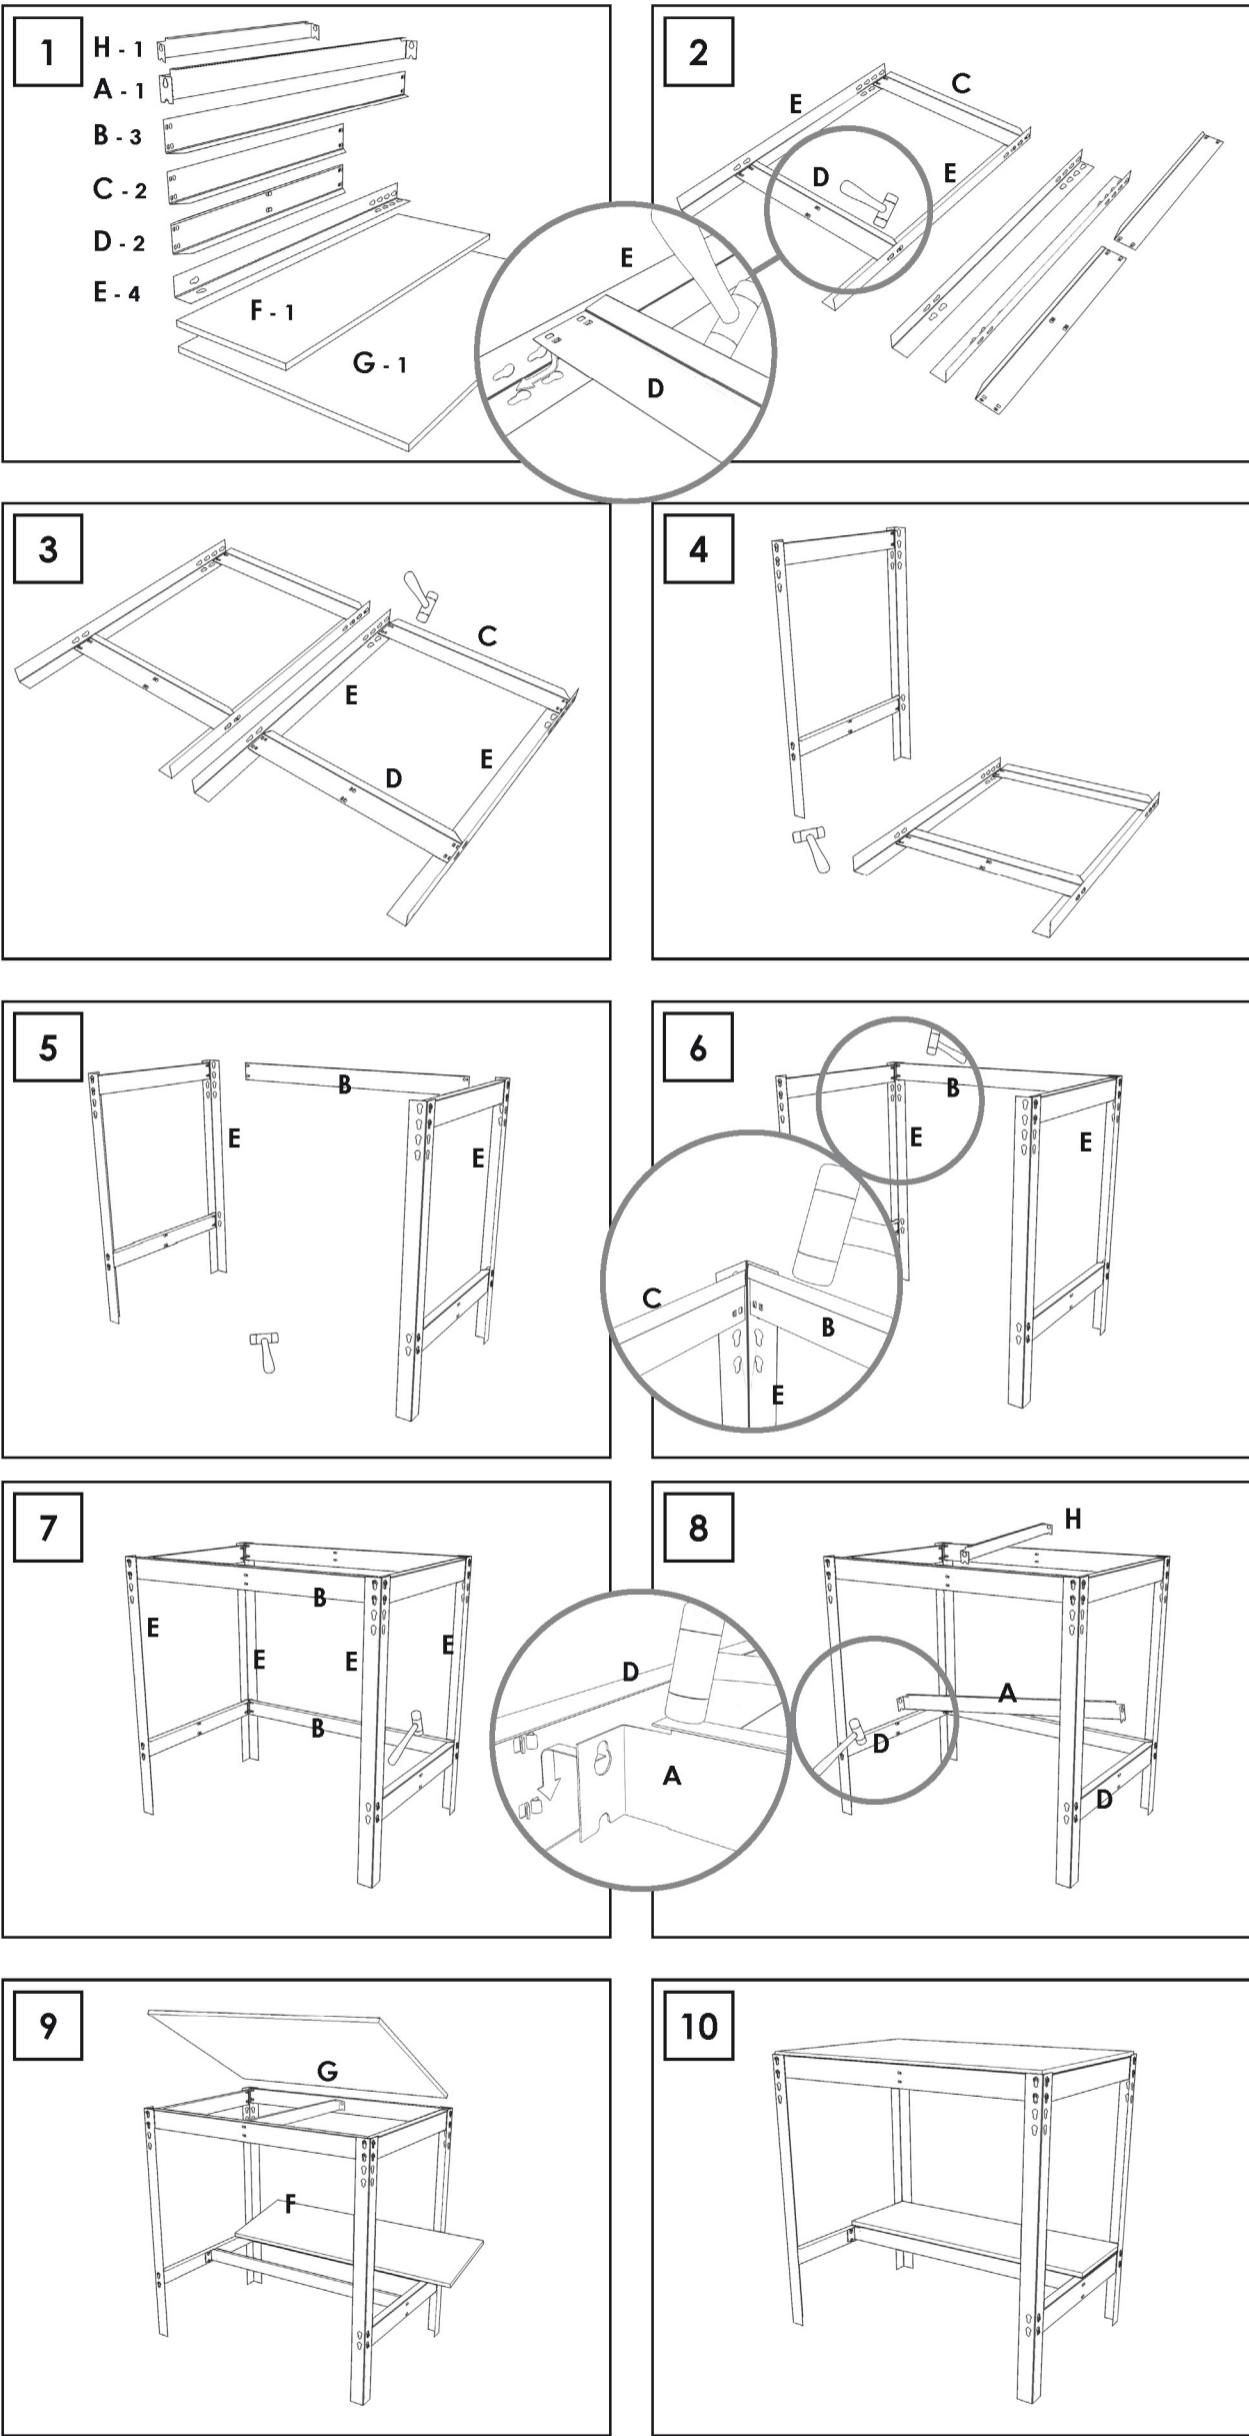

SIMONCLASSIC

SIMONCLICK

SIMONTALLER

SIMONAUTO

SIMONWORK

SIMONLOCKER

SIMONOFFICE

SIMONHOME

SIMONGARDEN

SIMONTITÁN

SIMONINOX

SIMONINDUSTRIAL

SIMONLEVER

ALTILLOS Y PASILLOS ELEVADOS
PLATFORMS AND MEZZANINES
LAGERBÜHNEN • PLATES-FORMES ET MEZZANINES

* Kg / lb por bandeja con carga uniformemente repartida
Kg / lb per shelf uniformly distributed load
Kg / lb pro fach bei gleichmäßig verteilter Last
Kg / lb par plateau avec charge uniformément répartie