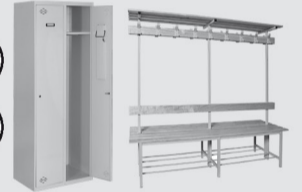

SIMONOFFICE