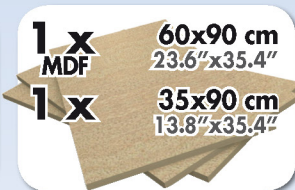

SIMONWORK BTO 900

84,2 x 91 x 61 cm
33.1" x 35.8" x 24.0"

5 Años Garantía
 Years Guarantee
 Jahre Garantie
 Ans Garantie
SIMONRACK

ESTANTERIAS SIMON S.L. B.50.556.463
 PG. ALFAMEN C/ POLIGONO C. Nº3
 ALFAMEN (ZARAGOZA)