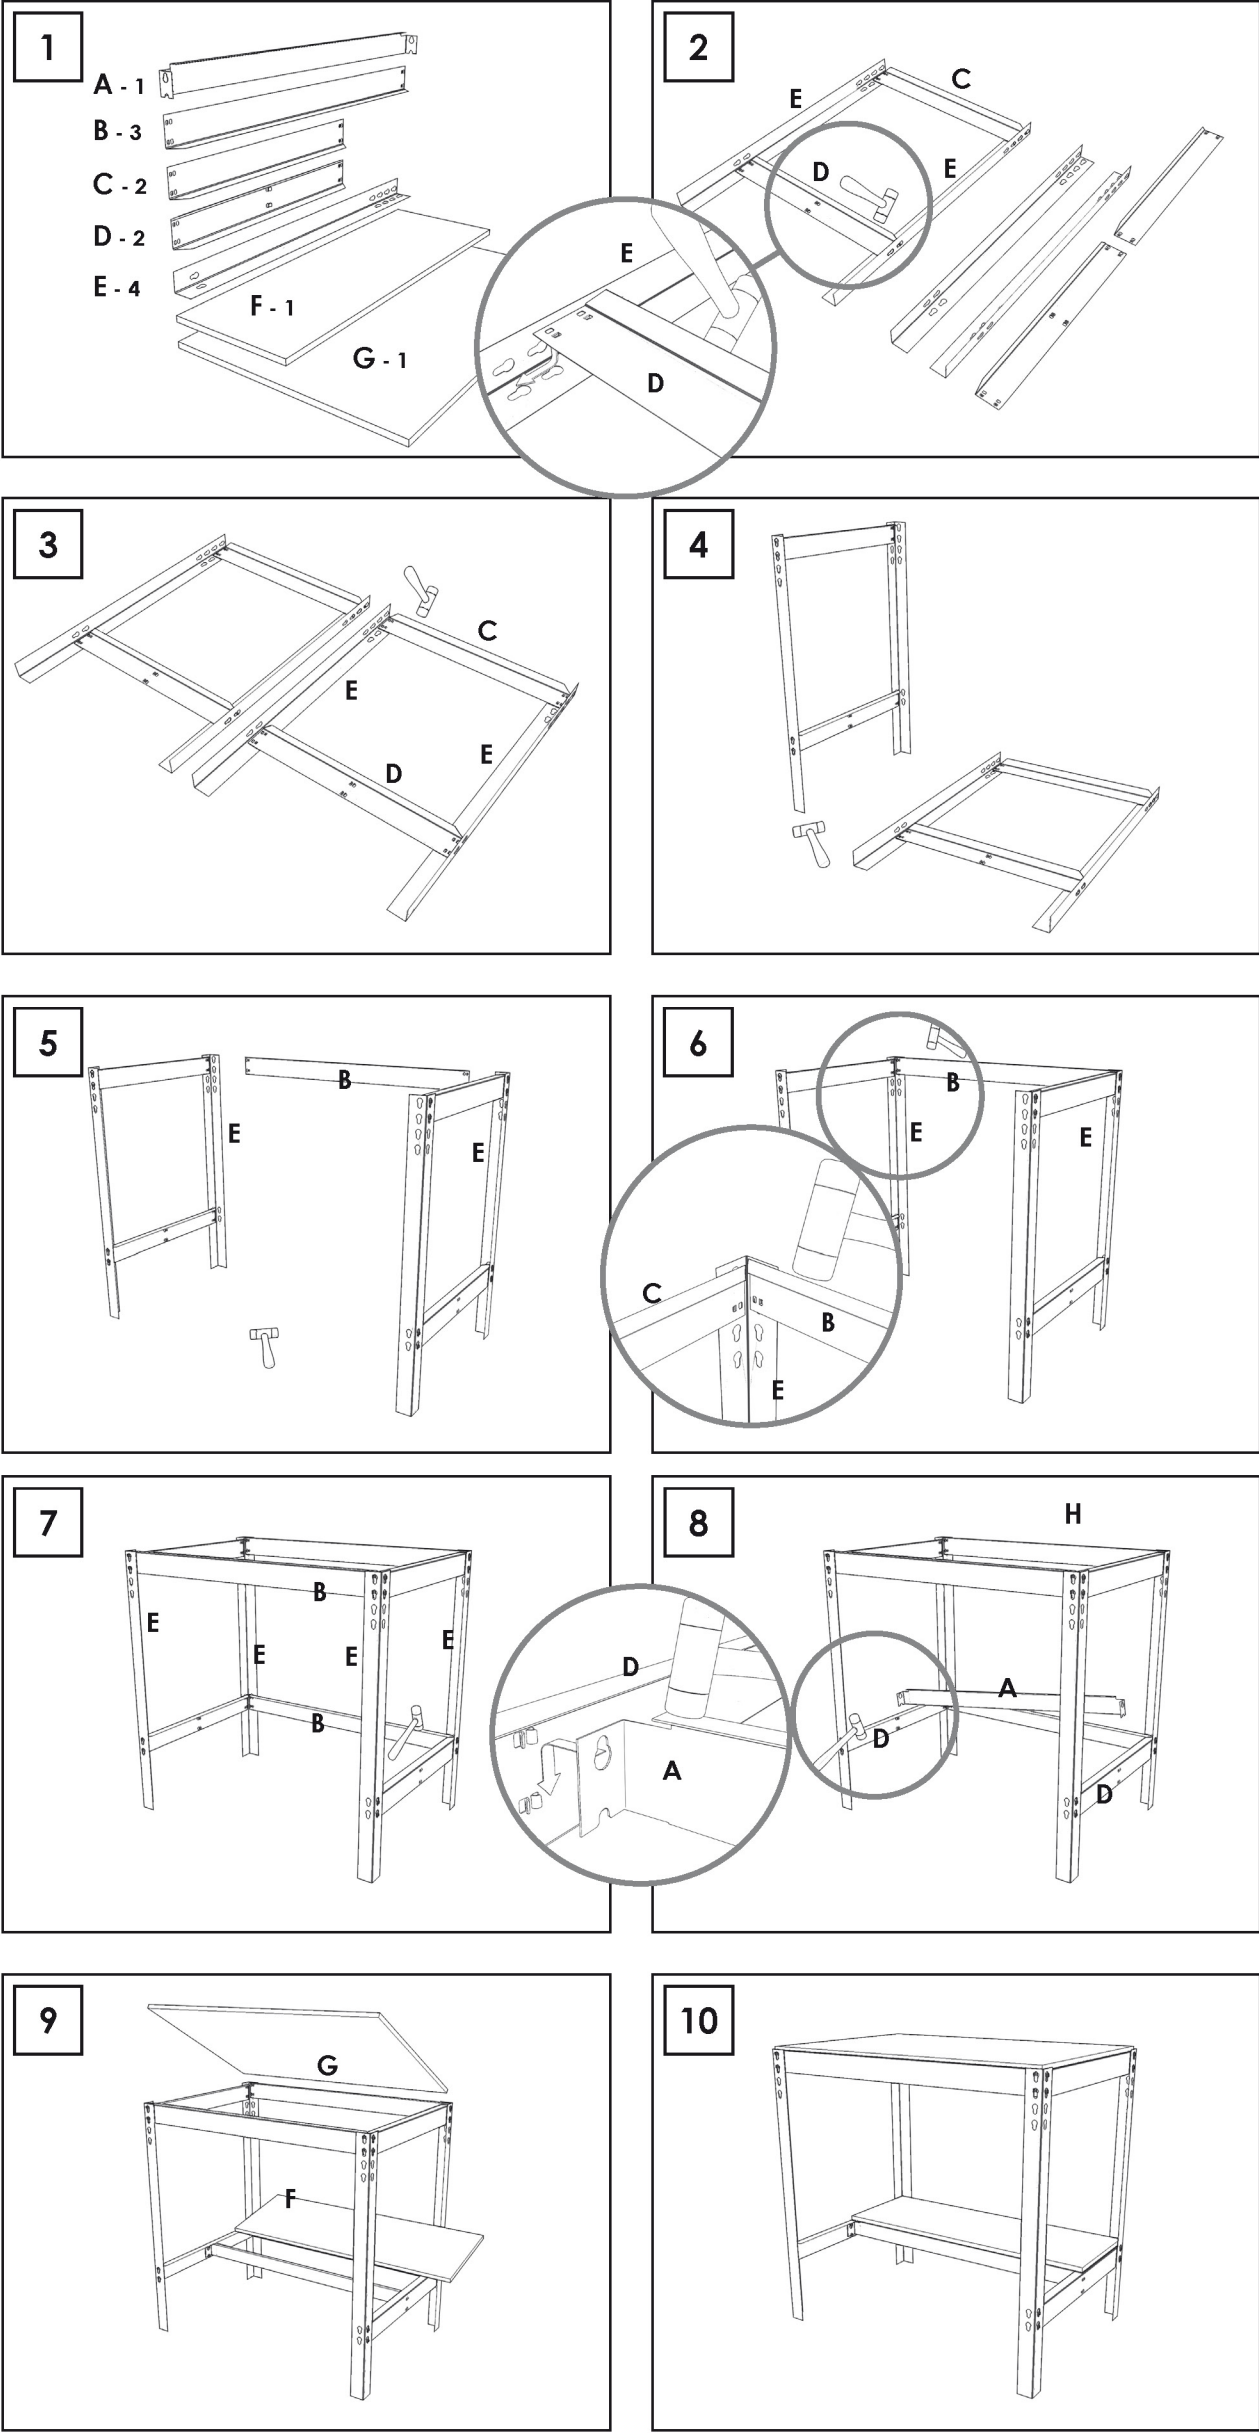

SIMONCLASSIC

SIMONCLICK

SIMONTALLER

SIMONAUTO

SIMONWORK

SIMONLOCKER

SIMONOFFICE

SIMONHOME

SIMONGARDEN

SIMONTITÁN

SIMONINOX

SIMONINDUSTRIAL

ALTILLOS Y PASILLOS ELEVADOS
PLATFORMS AND MEZZANINES
LAGERBÜHNEN • PLATES-FORMES ET MEZZANINES

* Kg / lb por bandeja con carga uniformemente repartida
Kg / lb per shelf uniformly distributed load
Kg / lb pro fach bei gleichmäßig verteilter last
Kg / lb par plateau avec charge uniformément répartie

www.simonrack.com • www.instructionsrack.com • bt0