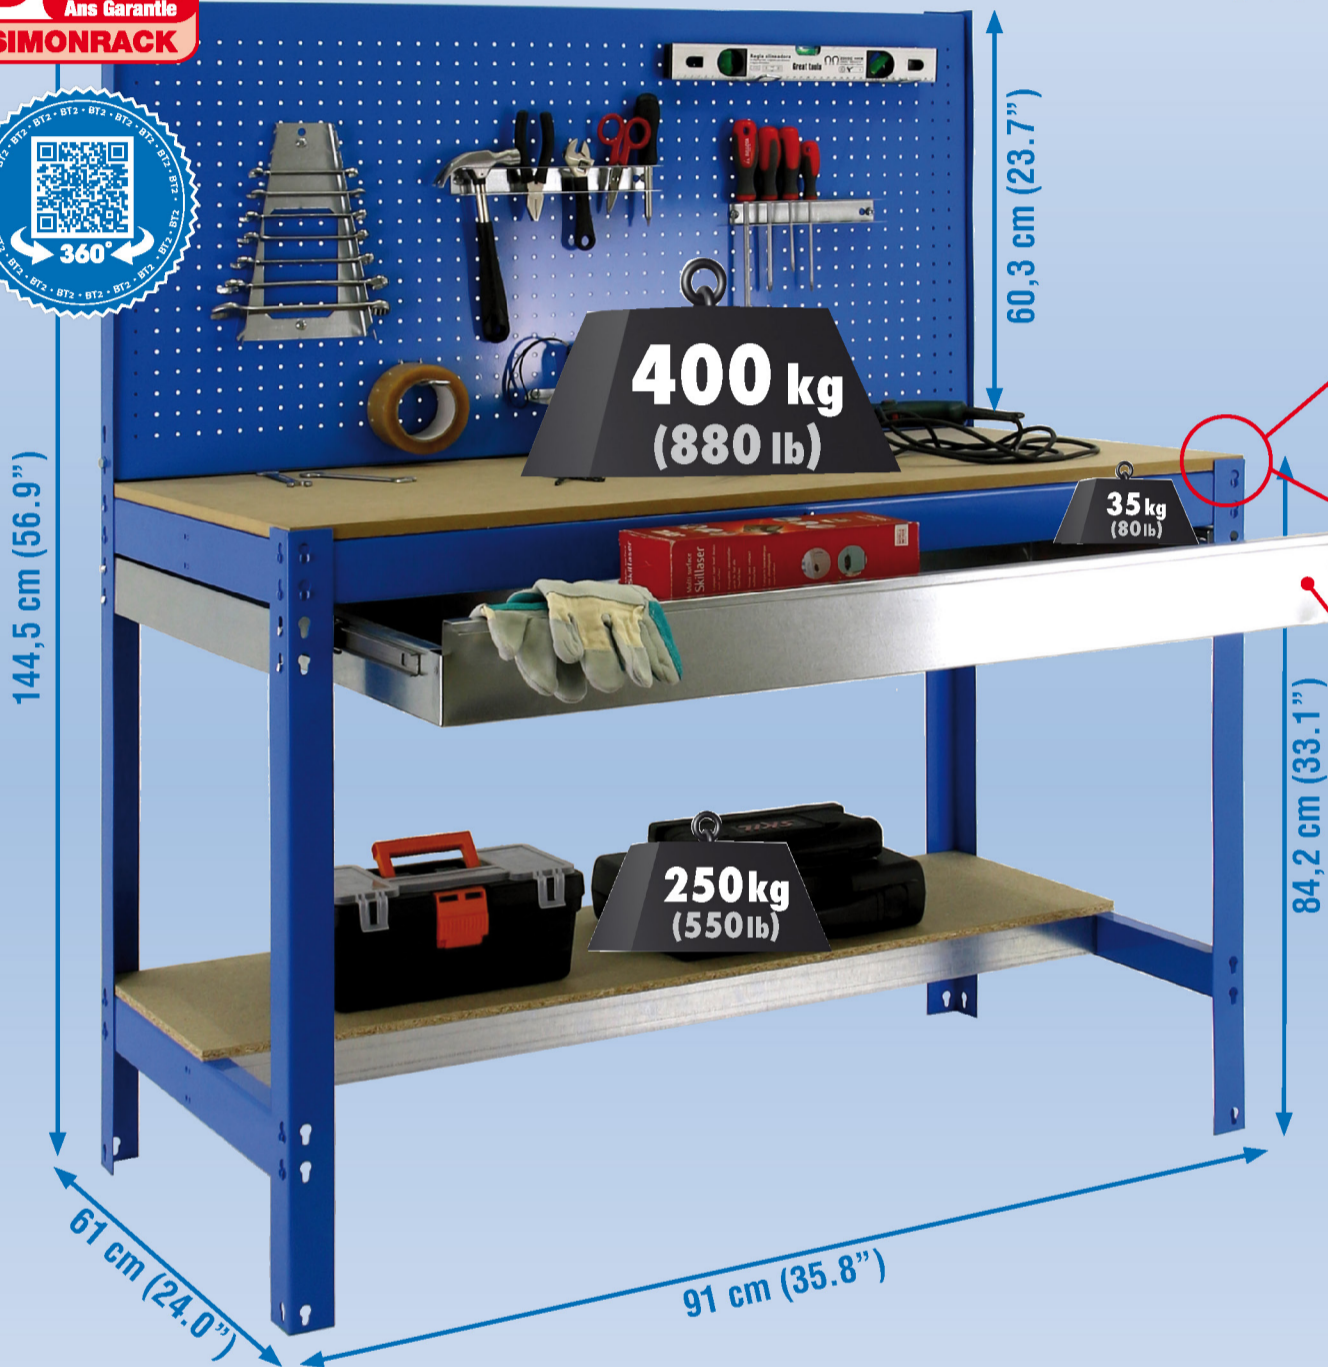

SIMONWORK BT2 BOX 900

144,5 x 91 x 61 cm
56.9" x 35.8" x 24.0"

5 Años Garantía
 Years Guarantee
 Jahre Garantie
 Ans Garantie
SIMONRACK

ESTANTERIAS SIMON S.L. B.50.556.463
 PG. ALFAMEN C/ POLIGONO C. Nº3
 ALFAMEN (ZARAGOZA)