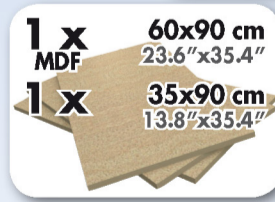

SIMONWORK BT2 BOX 900

144,5 x 91 x 61 cm
56.9" x 35.8" x 24.0"

5 Años Garantía
 Years Guarantee
 Jahre Garantie
 Ans Garantie
SIMONRACK

ESTANTERIAS SIMON S.L. B.50.556.463
 PG. ALFAMEN C/ POLIGONO C. Nº3
 ALFAMEN (ZARAGOZA)