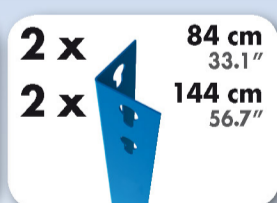

SIMONWORK BT2 BOX 900

144,5 x 91 x 61 cm
56.9" x 35.8" x 24.0"

5 Años Garantía
 Years Guarantee
 Jahre Garantie
 Ans Garantie
SIMONRACK

ESTANTERIAS SIMON S.L. B.50.556.463
 PG. ALFAMEN C/ POLIGONO C. Nº3
 ALFAMEN (ZARAGOZA)