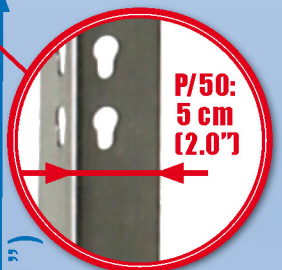

SIMONWORK BT2 900

144,5 x 91 x 61 cm
56.9" x 35.8" x 24.0"

5 Años Garantía
 Years Guarantee
 Jahre Garantie
 Ans Garantie
SIMONRACK

- 1 x 90x60 cm 35.4"x23.6"
- 2 x 84 cm 33.1" / 2 x 144 cm 56.7"
- 1 x MDF 60x90 cm 23.6"x35.4" / 1 x 35x90 cm 13.8"x35.4"
- 3 x 90 cm 35.4" / 4 x 60 cm 23.6"
- 1 x 90 cm 35.4"
- 4 x [Nut/Bolt]