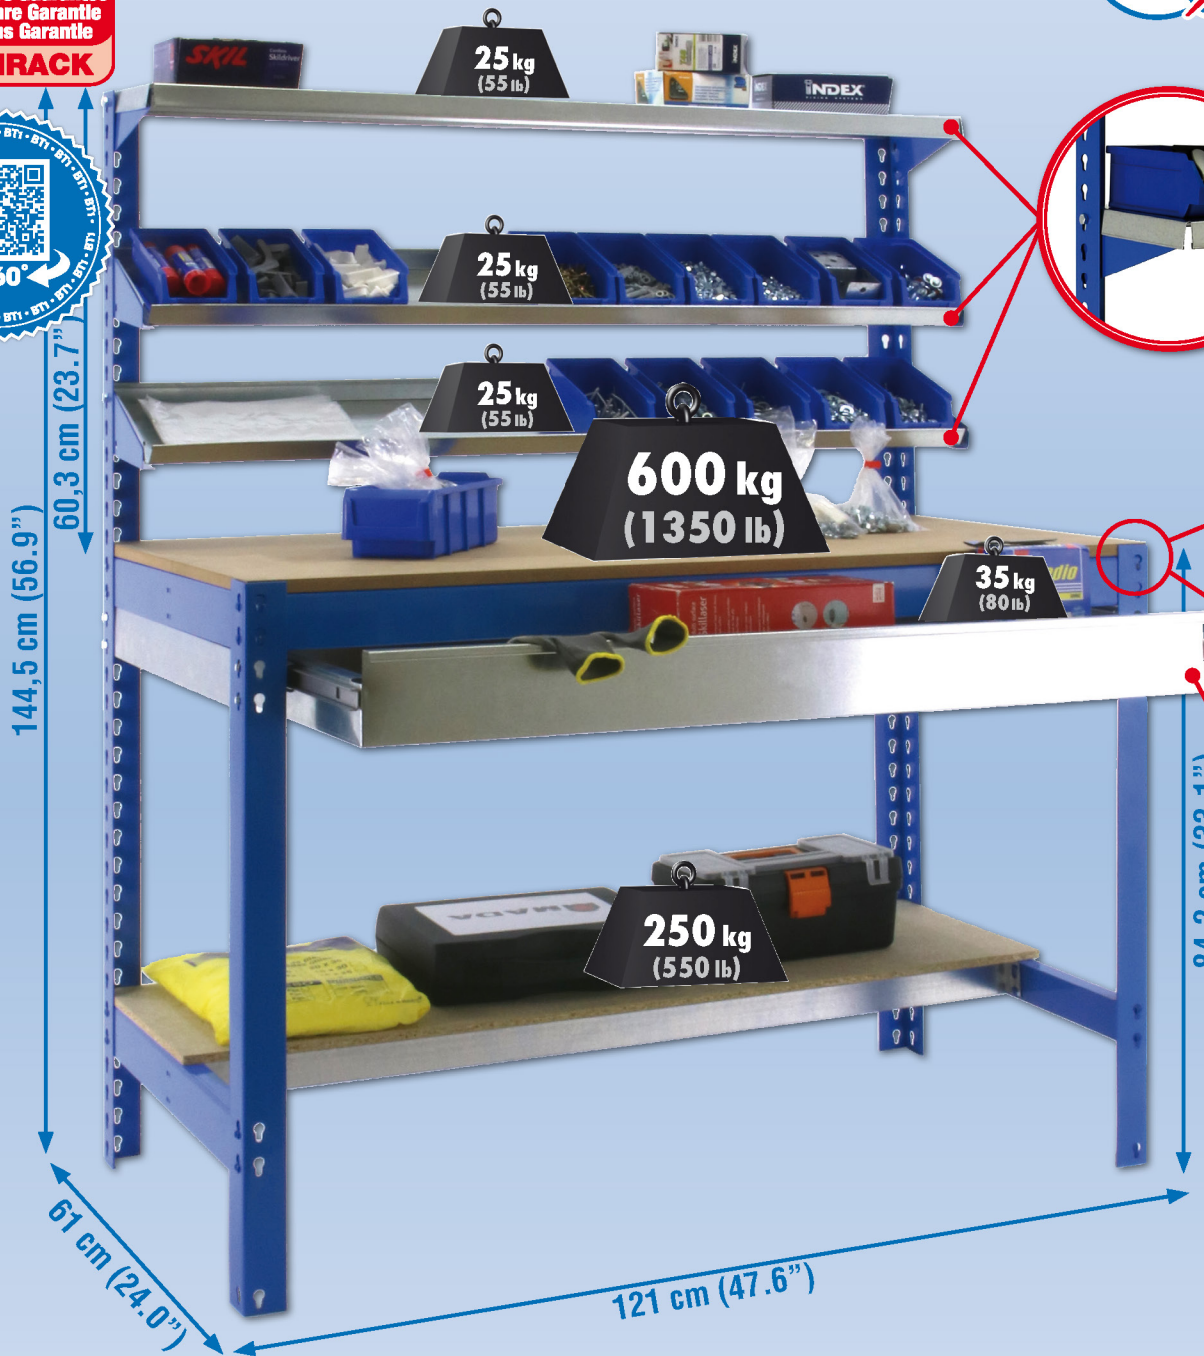

# SIMONWORK BT1 BOX 1200

**144,5 x 121 x 61 cm**  
**56.9" x 47.6" x 24.0"**

**5** Años Garantía  
 Years Guarantee  
 Jahre Garantie  
 Ans Garantie  
**SIMONRACK**

- |  |                                |   |                       |                        |   |
|--|--------------------------------|---|-----------------------|------------------------|---|
| 2 x<br>144 cm<br>56.7"                   | 2 x<br>84 cm<br>33.1"          | 1 x<br>MDF<br>60x120 cm<br>23.6"x47.2"<br>1 x<br>35x120 cm<br>13.8"x47.2" | 4 x<br>60 cm<br>23.6" | 3 x<br>120 cm<br>47.2" | 6 x<br>9,5x19 cm<br>3.7"x7.5"                       |
| 1 x<br>120 cm<br>47.2"<br>60 cm<br>23.6" | 3 x<br>120x20 cm<br>47.2"x7.9" | 6 x   | 2 x<br>60 cm<br>23.6" | 2 x<br>58 cm<br>22.8"  | 1 x<br>35 kg<br>(80 lb)<br>56x107 cm<br>22.0"x42.1" |