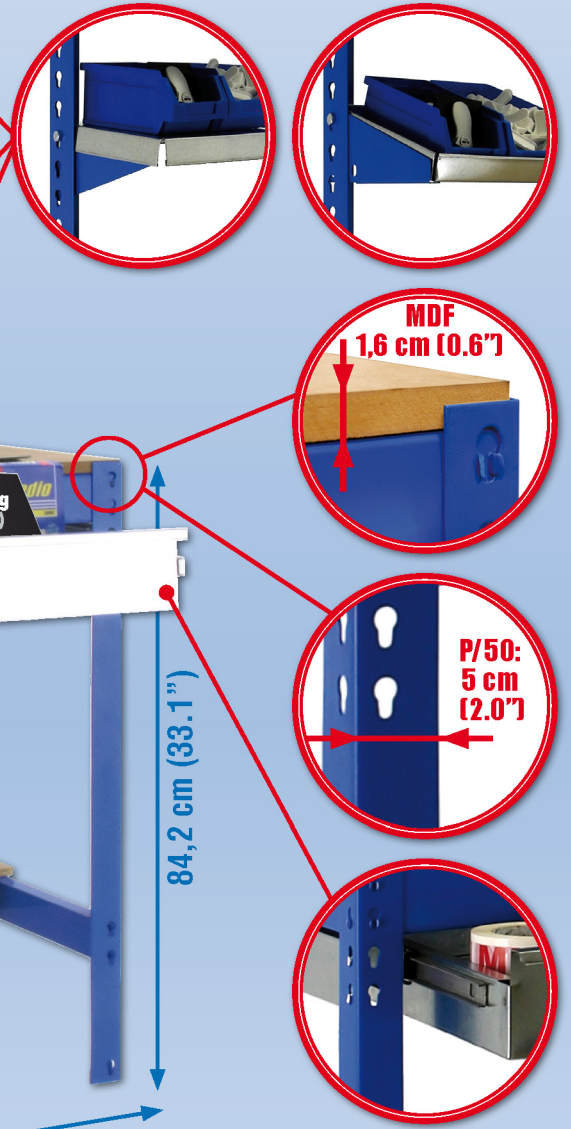

# SIMONWORK BT1 BOX 1200

**144,5 x 121 x 61 cm**  
**56.9" x 47.6" x 24.0"**

**5** Años Garantía  
 Years Guarantee  
 Jahre Garantie  
 Ans Garantie  
**SIMONRACK**

- |  |                                |   |                       |                        |   |
|--|--------------------------------|---|-----------------------|------------------------|---|
| 2 x<br>144 cm<br>56.7"                   | 2 x<br>84 cm<br>33.1"          | 1 x<br>MDF<br>60x120 cm<br>23.6"x47.2"<br>1 x<br>35x120 cm<br>13.8"x47.2" | 4 x<br>60 cm<br>23.6" | 3 x<br>120 cm<br>47.2" | 6 x<br>9,5x19 cm<br>3.7"x7.5"                       |
| 1 x<br>120 cm<br>47.2"<br>60 cm<br>23.6" | 3 x<br>120x20 cm<br>47.2"x7.9" | 6 x   | 2 x<br>60 cm<br>23.6" | 2 x<br>58 cm<br>22.8"  | 1 x<br>35 kg<br>(80 lb)<br>56x107 cm<br>22.0"x42.1" |