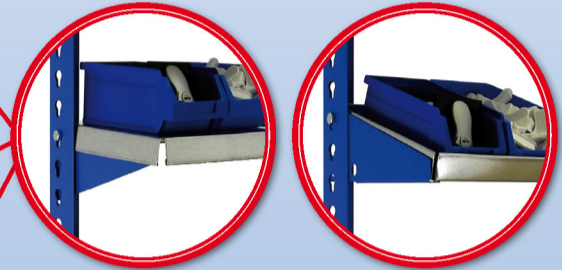

SIMONWORK BT1 BOX 1200

144,5 x 121 x 61 cm
56.9" x 47.6" x 24.0"

5 Años Garantía
 Years Guarantee
 Jahre Garantie
 Ans Garantie
SIMONRACK

- | | | | | | |
|--|--------------------------------|---|-----------------------|------------------------|---|
| 2 x
144 cm
56.7" | 2 x
84 cm
33.1" | 1 x
MDF
60x120 cm
23.6"x47.2"
1 x
35x120 cm
13.8"x47.2" | 4 x
60 cm
23.6" | 3 x
120 cm
47.2" | 6 x
9,5x19 cm
3.7"x7.5" |
| 1 x
120 cm
47.2"
60 cm
23.6" | 3 x
120x20 cm
47.2"x7.9" | 6 x | 2 x
60 cm
23.6" | 2 x
58 cm
22.8" | 1 x
35 kg
(80 lb)
56x107 cm
22.0"x42.1" |