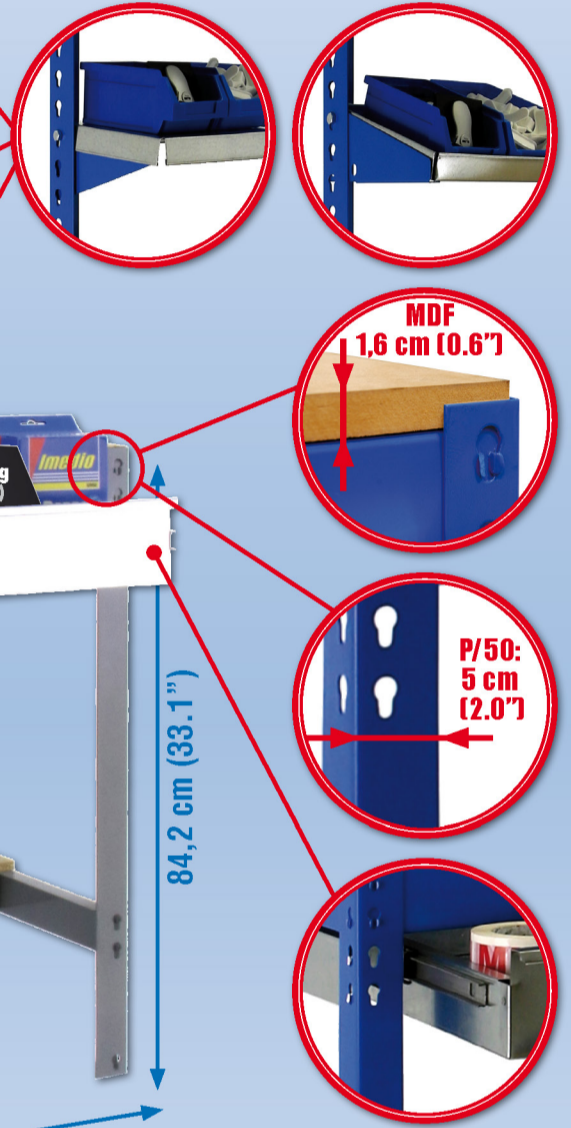

# SIMONWORK BT1 BOX 900

**144,5 x 91 x 61 cm**  
**56.9" x 35.8" x 24.0"**

**5** Años Garantía  
 Years Guarantee  
 Jahre Garantie  
 Ans Garantie  
**SIMONRACK**

- 2 x 144 cm (56.7")
- 2 x 84 cm (33.1")
- 1 x 60x90 cm (23.6"x35.4") MDF
- 1 x 35x90 cm (13.8"x35.4")
- 3 x 90 cm (35.4")
- 4 x 60 cm (23.6")
- 6 x 9,5x19 cm (3.7"x7.5")
- 1 x 90 cm (35.4")
- 3 x 90x20 cm (35.4"x7.9")
- 6 x 6x6 mm hex nut
- 2 x 60 cm (23.6")
- 2 x 58 cm (22.8")
- 1 x 35 kg (80 lb) 56x77 cm (22.0"x30.3")