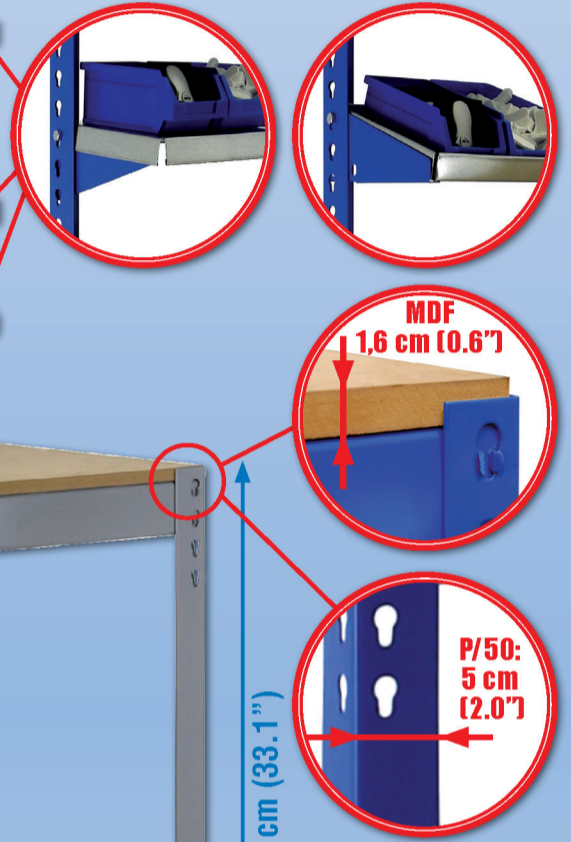

SIMONWORK BT1 1500

144,5 x 151 x 76 cm
56.9" x 59.4" x 29.9"

5 Años Garantía
 Years Guarantee
 Jahre Garantie
 Ans Garantie
SIMONRACK

- 2 x 144 cm (56.7")
- 2 x 84 cm (33.1")
- 1 x MDF 75x150 cm (29.5"x59.1")
- 1 x 40x150 cm (15.7"x59.1")
- 4 x 75 cm (29.5")
- 3 x 150 cm (59.1")
- 1 x 150 cm (59.1")
- 1 x 75 cm (29.5")
- 6 x 9,5x19 cm (3.7"x7.5")
- 3 x 150x20 cm (59.1"x7.9")
- 6 x [Nut/Bolt]