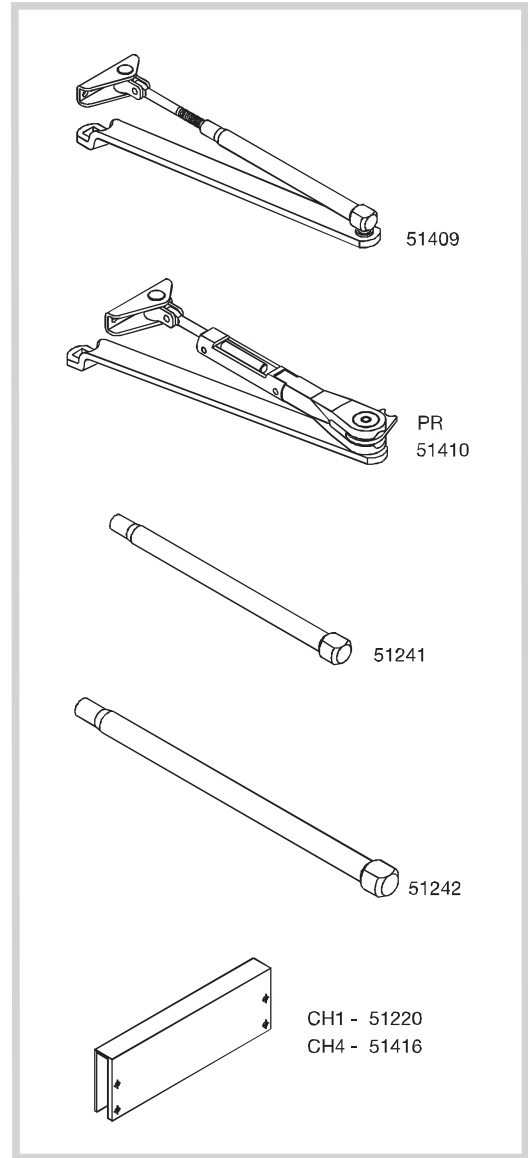

ACCESORIOS
ACCESSORIS
ACCESSORIES
ACCESSOIRES
ACCESSORI
ZUBEHÖR

Justor