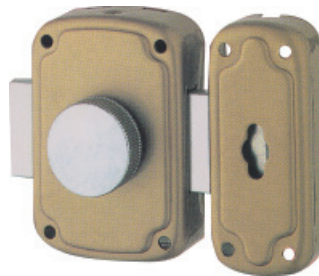

Cerrojo con palanca

Serie 4100

Deadlock with bolts

4100 series

Verrou avec demi tour

Série 4100

- Pestillo accionado con llave en el exterior y botón en el interior.
- Equipado con cilindro 4000 F.
- Medida de 65 mm.
- 2 vueltas de cierre.
- Acabados esmaltado dorado y esmaltado cromo.

- Deadbolt activated by key on the outside and button on the inside.
- Includes 4000 F cylinder.
- 65 mm size.
- 2 turns.
- Gold and chrome enamel finishes.

- Pêne actionné par clé à l'extérieur et par bouton à l'intérieur.
- Équipé d'un cylindre 4000F.
- Dimension 65 mm.
- 2 tours de clé.
- Finitions émail doré et émail chrome.

Serie 4101

4101 series

Série 4101

- Pestillo accionado con llave en el exterior y botón en el interior.
- Equipado con cilindro 4000 F.
- Medida de 60 mm.
- 2 vueltas de cierre.
- Acabados esmaltado dorado y esmaltado cromo.

- Deadbolt activated by key on the outside and button on the inside.
- Includes 4000 F cylinder.
- 60 mm size.
- 2 turns.
- Gold and chrome enamel finishes.

- Pêne actionné par clé à l'extérieur et par bouton à l'intérieur.
- Équipé d'un cylindre 4000F.
- Dimension 60 mm.
- 2 tours de clé.
- Finitions émail doré et émail chrome.