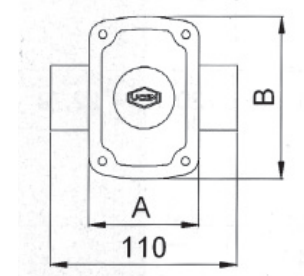

Cerrojo con palanca

Serie 4100

Deadlock with bolts

4100 series

Verrou avec demi tour

Série 4100

- Pestillo accionado con llave en el exterior y botón en el interior.
- Equipado con cilindro 4000 F.
- Medida de 65 mm.
- 2 vueltas de cierre.
- Acabados esmaltado dorado y esmaltado cromo.

- Deadbolt activated by key on the outside and button on the inside.
- Includes 4000 F cylinder.
- 65 mm size.
- 2 turns.
- Gold and chrome enamel finishes.

- Pêne actionné par clé à l'extérieur et par bouton à l'intérieur.
- Équipé d'un cylindre 4000F.
- Dimension 65 mm.
- 2 tours de clé.
- Finitions émail doré et émail chrome.

Serie 4101

4101 series

Série 4101

- Pestillo accionado con llave en el exterior y botón en el interior.
- Equipado con cilindro 4000 F.
- Medida de 60 mm.
- 2 vueltas de cierre.
- Acabados esmaltado dorado y esmaltado cromo.

- Deadbolt activated by key on the outside and button on the inside.
- Includes 4000 F cylinder.
- 60 mm size.
- 2 turns.
- Gold and chrome enamel finishes.

- Pêne actionné par clé à l'extérieur et par bouton à l'intérieur.
- Équipé d'un cylindre 4000F.
- Dimension 60 mm.
- 2 tours de clé.
- Finitions émail doré et émail chrome.