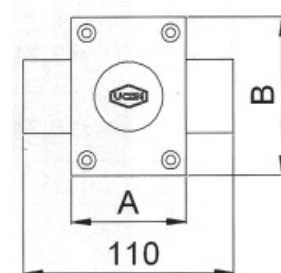

Cerrojo con palanca

Serie 4100

Deadlock with bolts

4100 series

Verrou avec demi tour

Série 4100

- Pestillo accionado con llave en el exterior y botón en el interior.
- Equipado con cilindro 4000 F.
- Medida de 65 mm.
- 2 vueltas de cierre.
- Acabados esmaltado dorado y esmaltado cromo.

- Deadbolt activated by key on the outside and button on the inside.
- Includes 4000 F cylinder.
- 65 mm size.
- 2 turns.
- Gold and chrome enamel finishes.

- Pêne actionné par clé à l'extérieur et par bouton à l'intérieur.
- Équipé d'un cylindre 4000F.
- Dimension 65 mm.
- 2 tours de clé.
- Finitions émail doré et émail chrome.

Serie 4101

4101 series

Série 4101

- Pestillo accionado con llave en el exterior y botón en el interior.
- Equipado con cilindro 4000 F.
- Medida de 60 mm.
- 2 vueltas de cierre.
- Acabados esmaltado dorado y esmaltado cromo.

- Deadbolt activated by key on the outside and button on the inside.
- Includes 4000 F cylinder.
- 60 mm size.
- 2 turns.
- Gold and chrome enamel finishes.

- Pêne actionné par clé à l'extérieur et par bouton à l'intérieur.
- Équipé d'un cylindre 4000F.
- Dimension 60 mm.
- 2 tours de clé.
- Finitions émail doré et émail chrome.