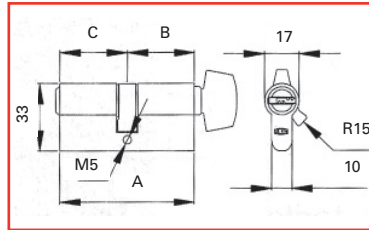

Cilindro doble
Double cylinder
Cylindre double

2000 R	Longitud Length Longueur	Medida Size Mesurer
2000 R	66	33 33
2000 R	76	38 38
2000 R	86	43 43
2000 R	96	48 48
2000 R	71	33 38
2000 R	76	33 43
2000 R	81	33 48
2000 R	86	30 53
2000 R	91	30 58

2000 RN	Longitud Length Longueur	Medida Size Mesurer
2000 S2	66	33 33
2000 S2	76	38 38
2000 S2	71	33 38

Cilindro botón
Button cylinder
Cylindre bouton

2000 RM	Longitud Length Longueur	Medida Size Mesurer
2000 RM	42,5	33 9,5
2000 RM	47,5	38 9,5
2000 RM	52,5	43 9,5
2000 RM	57,5	48 9,5
2000 RM	67,5	58 9,5

2000 RB	Longitud Length Longueur	Medida Size Mesurer
2000 RB	66	33 33
2000 RB	71	33 38

Medio cilindro
Half cylinder
Demi cylindre