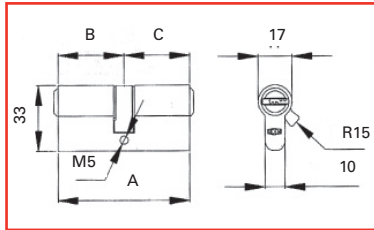

*Serie 2000 R**2000 R series**Série 2000 R*

El sistema 2000R es un sistema de seguridad con llave plana con una amplia gama de medidas y formatos.

- 6 pines activos.
- Pines con diseño especial.
- Amplia capacidad de amaestramiento.
- Protección antitaladro en el estátor.
- Llaves: 5 en latón niquelado.
- Incluye tarjeta de propiedad.
- Doble embrague opcional.
- Acabados latón y níquel brillante.

Cilindro doble
Double cylinder
Cylindre double

2000 R	Longitud Length Longueur	Medida Size Mesurer
2000 R	66	33 33
2000 R	76	38 38
2000 R	86	43 43
2000 R	96	48 48
2000 R	71	33 38
2000 R	76	33 43
2000 R	81	33 48
2000 R	86	30 53
2000 R	91	30 58

2000 RN	Longitud Length Longueur	Medida Size Mesurer
2000 S2	66	33 33
2000 S2	76	38 38
2000 S2	71	33 38

Cilindro botón
Button cylinder
Cylindre bouton

2000 RM	Longitud Length Longueur	Medida Size Mesurer
2000 RM	42,5	33 9,5
2000 RM	47,5	38 9,5
2000 RM	52,5	43 9,5
2000 RM	57,5	48 9,5
2000 RM	67,5	58 9,5

2000 RB	Longitud Length Longueur	Medida Size Mesurer
2000 RB	66	33 33
2000 RB	71	33 38

Medio cilindro
Half cylinder
Demi cylindre