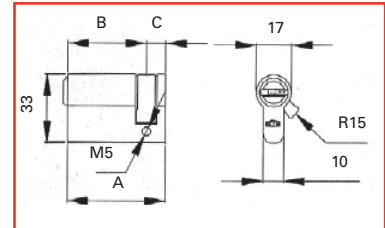

Cilindro doble
Double cylinder
Cylindre double

Cilindro botón
Button cylinder
Cylindre bouton

Medio cilindro
Half cylinder
Demi cylindre

Cilindro doble
Double cylinder
Cylindre double

2000 SN	Longitud Length Longueur	Medida Size Mesurer	2000 SN	Longitud Length Longueur	Medida Size Mesurer
2000 SN	60	30 30	2000 SN	95	40 55
2000 SN	65	30 35	2000 SN	100	40 60
2000 SN	70	35 35	2000 SN	105	40 65
2000 SN	70	30 40	2000 SN	110	40 70
2000 SN	75	30 45	2000 SN	100	50 50
2000 SN	80	30 50	2000 SN	105	50 55
2000 SN	85	30 55	2000 SN	110	50 60
2000 SN	90	30 60	2000 SN	115	50 65
2000 SN	95	30 65	2000 SN	120	50 70
2000 SN	100	30 70	2000 SN	120	60 60
2000 SN	80	40 40	2000 SN	125	60 65
2000 SN	85	40 45	2000 SN	130	60 70
2000 SN	90	40 50	2000 SN	140	70 70

2000 SE	Longitud Length Longueur	Medida Size Mesurer
2000 SE	60	30 30
2000 SE	65	30 35
2000 SE	70	35 35
2000 SE	70	30 40
2000 SE	75	30 45
2000 SE	80	30 50
2000 SE	85	30 55
2000 SE	90	30 60
2000 SE	95	30 65
2000 SE	100	30 70
2000 SE	80	40 40
2000 SE	85	40 45
2000 SE	90	40 50
2000 SE	95	40 55
2000 SE	100	40 60

2000 MN	Longitud Length Longueur	Medida Size Mesurer
2000 MN	40	30 10
2000 MN	45	35 10
2000 MN	50	40 10
2000 MN	55	45 10
2000 MN	60	50 10

2000 SB	Longitud Length Longueur	Medida Size Mesurer
2000 SB	60	30 B 30
2000 SB	70	35B 35
2000 SB	70	40B 30
2000 SB	80	40B 40
2000 SB	80	50B 30