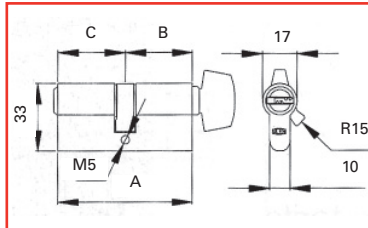

Cilindro doble
Double cylinder
Cylindre double

Cilindro botón
Button cylinder
Cylindre bouton

Medio cilindro
Half cylinder
Demi cylindre

Cilindro doble
Double cylinder
Cylindre double

2000 SN	Longitud Length Longueur	Medida Size Mesurer	2000 SN	Longitud Length Longueur	Medida Size Mesurer
2000 SN	60	30 30	2000 SN	95	40 55
2000 SN	65	30 35	2000 SN	100	40 60
2000 SN	70	35 35	2000 SN	105	40 65
2000 SN	70	30 40	2000 SN	110	40 70
2000 SN	75	30 45	2000 SN	100	50 50
2000 SN	80	30 50	2000 SN	105	50 55
2000 SN	85	30 55	2000 SN	110	50 60
2000 SN	90	30 60	2000 SN	115	50 65
2000 SN	95	30 65	2000 SN	120	50 70
2000 SN	100	30 70	2000 SN	120	60 60
2000 SN	80	40 40	2000 SN	125	60 65
2000 SN	85	40 45	2000 SN	130	60 70
2000 SN	90	40 50	2000 SN	140	70 70

2000 SE	Longitud Length Longueur	Medida Size Mesurer
2000 SE	60	30 30
2000 SE	65	30 35
2000 SE	70	35 35
2000 SE	70	30 40
2000 SE	75	30 45
2000 SE	80	30 50
2000 SE	85	30 55
2000 SE	90	30 60
2000 SE	95	30 65
2000 SE	100	30 70
2000 SE	80	40 40
2000 SE	85	40 45
2000 SE	90	40 50
2000 SE	95	40 55
2000 SE	100	40 60

2000 MN	Longitud Length Longueur	Medida Size Mesurer
2000 MN	40	30 10
2000 MN	45	35 10
2000 MN	50	40 10
2000 MN	55	45 10
2000 MN	60	50 10

2000 SB	Longitud Length Longueur	Medida Size Mesurer
2000 SB	60	30 B 30
2000 SB	70	35B 35
2000 SB	70	40B 30
2000 SB	80	40B 40
2000 SB	80	50B 30