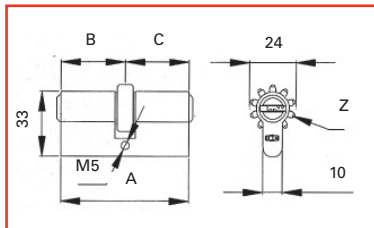

Cilindro doble
Double cylinder
Cylindre double

Cilindro botón
Button cylinder
Cylindre bouton

Medio cilindro
Half cylinder
Demi cylindre

Cilindro doble
Double cylinder
Cylindre double

2000 SN	Longitud Length Longueur	Medida Size Mesurer	2000 SN	Longitud Length Longueur	Medida Size Mesurer
2000 SN	60	30 30	2000 SN	95	40 55
2000 SN	65	30 35	2000 SN	100	40 60
2000 SN	70	35 35	2000 SN	105	40 65
2000 SN	70	30 40	2000 SN	110	40 70
2000 SN	75	30 45	2000 SN	100	50 50
2000 SN	80	30 50	2000 SN	105	50 55
2000 SN	85	30 55	2000 SN	110	50 60
2000 SN	90	30 60	2000 SN	115	50 65
2000 SN	95	30 65	2000 SN	120	50 70
2000 SN	100	30 70	2000 SN	120	60 60
2000 SN	80	40 40	2000 SN	125	60 65
2000 SN	85	40 45	2000 SN	130	60 70
2000 SN	90	40 50	2000 SN	140	70 70

2000 SE	Longitud Length Longueur	Medida Size Mesurer
2000 SE	60	30 30
2000 SE	65	30 35
2000 SE	70	35 35
2000 SE	70	30 40
2000 SE	75	30 45
2000 SE	80	30 50
2000 SE	85	30 55
2000 SE	90	30 60
2000 SE	95	30 65
2000 SE	100	30 70
2000 SE	80	40 40
2000 SE	85	40 45
2000 SE	90	40 50
2000 SE	95	40 55
2000 SE	100	40 60

2000 MN	Longitud Length Longueur	Medida Size Mesurer
2000 MN	40	30 10
2000 MN	45	35 10
2000 MN	50	40 10
2000 MN	55	45 10
2000 MN	60	50 10

2000 SB	Longitud Length Longueur	Medida Size Mesurer
2000 SB	60	30 B 30
2000 SB	70	35B 35
2000 SB	70	40B 30
2000 SB	80	40B 40
2000 SB	80	50B 30