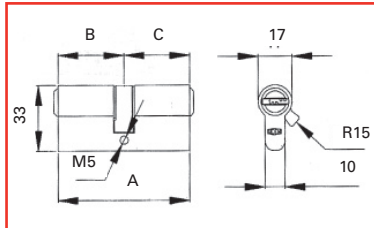

*Serie 2000 SN**2000 SN series**Série 2000 SN*

El sistema 2000 SN es un sistema de seguridad con llave plana con una amplia gama de medidas y formatos.

- 5 pines activos.
- Pines con diseño especial.
- Amplia capacidad de amaestramiento.
- Protección antitaladro en el estátor.
- Llaves: 5 en latón niquelado.
- Incluye tarjeta de propiedad.
- Doble embrague opcional.
- Acabados latón y níquel brillo.

Cilindro doble
Double cylinder
Cylindre double

Cilindro botón
Button cylinder
Cylindre bouton

Medio cilindro
Half cylinder
Demi cylindre

Cilindro doble
Double cylinder
Cylindre double

2000 SN	Longitud Length Longueur	Medida Size Mesurer	2000 SN	Longitud Length Longueur	Medida Size Mesurer
2000 SN	60	30 30	2000 SN	95	40 55
2000 SN	65	30 35	2000 SN	100	40 60
2000 SN	70	35 35	2000 SN	105	40 65
2000 SN	70	30 40	2000 SN	110	40 70
2000 SN	75	30 45	2000 SN	100	50 50
2000 SN	80	30 50	2000 SN	105	50 55
2000 SN	85	30 55	2000 SN	110	50 60
2000 SN	90	30 60	2000 SN	115	50 65
2000 SN	95	30 65	2000 SN	120	50 70
2000 SN	100	30 70	2000 SN	120	60 60
2000 SN	80	40 40	2000 SN	125	60 65
2000 SN	85	40 45	2000 SN	130	60 70
2000 SN	90	40 50	2000 SN	140	70 70

2000 SE	Longitud Length Longueur	Medida Size Mesurer
2000 SE	60	30 30
2000 SE	65	30 35
2000 SE	70	35 35
2000 SE	70	30 40
2000 SE	75	30 45
2000 SE	80	30 50
2000 SE	85	30 55
2000 SE	90	30 60
2000 SE	95	30 65
2000 SE	100	30 70
2000 SE	80	40 40
2000 SE	85	40 45
2000 SE	90	40 50
2000 SE	95	40 55
2000 SE	100	40 60

2000 MN	Longitud Length Longueur	Medida Size Mesurer
2000 MN	40	30 10
2000 MN	45	35 10
2000 MN	50	40 10
2000 MN	55	45 10
2000 MN	60	50 10

2000 SB	Longitud Length Longueur	Medida Size Mesurer
2000 SB	60	30 B 30
2000 SB	70	35B 35
2000 SB	70	40B 30
2000 SB	80	40B 40
2000 SB	80	50B 30