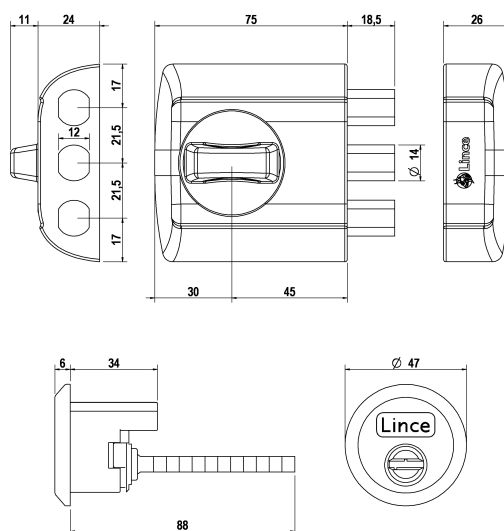

Ref.: 4930

CERROJO SUPRA 4930

Características:

Cerrojo de seguridad de sobreponer con cilindro hacia el exterior y botón en el interior.

En acabados HL y HC

Con bombillo extensible, de Alta Seguridad, con 5 llaves de alpaca y tarjeta de propiedad. Opcional: Llave Incopiable (C5X).

El cilindro posee un escudo antiextracción.

Con sistema de retorno de llave, que la posiciona en su lugar de inicio.

Con posibilidad de cierre desde el interior, con solo girar un cuarto de vuelta el botón.

Con cerrador en acabados HL y HC

Dimensiones:

12/12/2017