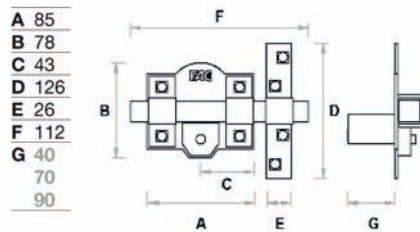

# 300R - U.E. Hidroeléctrica Aguas Cuenca SISTEMA R

Acabado niquelado  
Barra en pletina de acero de 25x10 mm  
Placa en acero de 2 mm  
Cerradero en acero de 3 mm  
Cilindro de latón de 40-70-90 mm.de longitud

Nickel plated finish  
Steel bar of 25x10 mm  
2 mm steel plate  
3 mm steel striking plate  
Brass cylinder: 40-70-90 mm length

Acabamento niquelado  
Barra em aço de 25x10 mm  
Placa em aço de 2 mm  
Trocaador em aço de 3 mm  
Cilindro em latão de 40-70-90 mm de longitude

# 301R / 80 SISTEMA R

Acabado pintado, niquelado y dorado  
Barra en acero calibrado de 18 mm  
Placa en acero de 2 mm  
Cerradero en acero de 3 mm  
Cilindro de latón de 50-70-90 mm de longitud

Painted, nickel plated and golden finish  
18 mm steel bar  
2 mm steel plate  
3 mm steel striking plate  
Brass cylinder: 50-70-90 mm length

Acabamento pintado, niquelado e dourado  
Barra em aço de 18 mm  
Placa em aço de 2 mm  
Trocaador em aço de 3 mm  
Cilindro em latão de 50-70-90 mm de longitude

Llave de 7 claves Exterior  
7 pins key - External  
Chave de 7 pinos