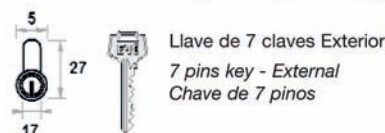

# 300R - U.E. Hidroeléctrica Aguas Cuenca SISTEMA R

Acabado niquelado  
Barra en pletina de acero de 25x10 mm  
Placa en acero de 2 mm  
Cerradero en acero de 3 mm  
Cilindro de latón de 40-70-90 mm.de longitud

Nickel plated finish  
Steel bar of 25x10 mm  
2 mm steel plate  
3 mm steel striking plate  
Brass cylinder: 40-70-90 mm length

Acabamento niquelado  
Barra em aço de 25x10 mm  
Placa em aço de 2 mm  
Trocaador em aço de 3 mm  
Cilindro em latão de 40-70-90 mm de longitude

# 301R / 80 SISTEMA R

Acabado pintado, niquelado y dorado  
Barra en acero calibrado de 18 mm  
Placa en acero de 2 mm  
Cerradero en acero de 3 mm  
Cilindro de latón de 50-70-90 mm de longitud

Painted, nickel plated and golden finish  
18 mm steel bar  
2 mm steel plate  
3 mm steel striking plate  
Brass cylinder: 50-70-90 mm length

Acabamento pintado, niquelado e dourado  
Barra em aço de 18 mm  
Placa em aço de 2 mm  
Trocaador em aço de 3 mm  
Cilindro em latão de 50-70-90 mm de longitude

Llave de 7 claves Exterior  
7 pins key - External  
Chave de 7 pinos