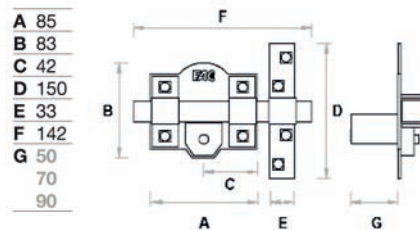

# 300R - U.E. Hidroeléctrica Aguas Cuenca SISTEMA R

Acabado niquelado  
Barra en pletina de acero de 25x10 mm  
Placa en acero de 2 mm  
Cerradero en acero de 3 mm  
Cilindro de latón de 40-70-90 mm.de longitud

Nickel plated finish  
Steel bar of 25x10 mm  
2 mm steel plate  
3 mm steel striking plate  
Brass cylinder: 40-70-90 mm length

Acabamento niquelado  
Barra em aço de 25x10 mm  
Placa em aço de 2 mm  
Trocaador em aço de 3 mm  
Cilindro em latão de 40-70-90 mm de longitude

# 301R / 80 SISTEMA R

Acabado pintado, niquelado y dorado  
Barra en acero calibrado de 18 mm  
Placa en acero de 2 mm  
Cerradero en acero de 3 mm  
Cilindro de latón de 50-70-90 mm de longitud

Painted, nickel plated and golden finish  
18 mm steel bar  
2 mm steel plate  
3 mm steel striking plate  
Brass cylinder: 50-70-90 mm length

Acabamento pintado, niquelado e dourado  
Barra em aço de 18 mm  
Placa em aço de 2 mm  
Trocaador em aço de 3 mm  
Cilindro em latão de 50-70-90 mm de longitude

Llave de 7 claves Exterior  
7 pins key - External  
Chave de 7 pinos