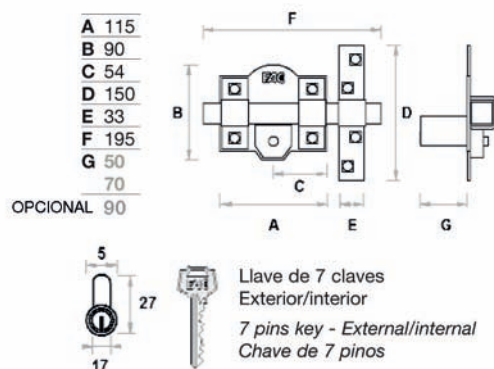

FAC
MADE IN SPAIN

Acabado pintado, niquelado y dorado
Barra de acero calibrado de 18 mm
Placa de acero de 2 mm
Cerradero en acero de 3 mm
Cilindro de latón de 50-70 mm de longitud

Painted, nickel plated and golden finish
18 mm steel bar
2 mm steel plate
3 mm steel striking plate
Brass cylinder: 50-70 mm length

Acabamento pintado, niquelado e dourado
Barra em aço de 18 mm
Placa em aço de 2 mm
Trocador em aço de 3 mm
Cilindro em latão de 50-70 mm de longitude

301L / 120 SISTEMA L

21

bombillo 50 mm

	Ref.	Embalaje
Pintado (caja)	01116	12
Niquelado (caja)	01117	12
Dorado (caja)	01118	1

bombillo 70 mm

	Ref.	Embalaje
Pintado (caja)	01515	1
Niquelado (caja)	01516	1
Dorado (caja)	01517	1

FAC

Acabado pintado y niquelado
Barra de acero calibrado de 18 mm
Placa de acero de 2 mm
Cerradero en acero de 3 mm
Cilindro de latón de 50-70 mm de longitud

Painted and nickel plated finish
18 mm steel bar
2 mm steel plate
3 mm steel striking plate
Brass cylinder: 50-70 mm length

Acabamento pintado e niquelado
Barra em aço de 18 mm
Placa em aço de 2 mm
Trocador em aço de 3 mm
Cilindro em latão de 50-70 mm de longitude