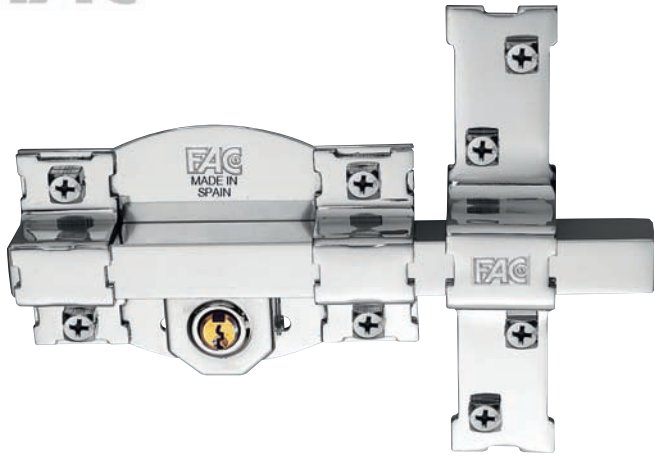

FAC
MADE IN SPAIN

Acabado pintado, niquelado y dorado
Barra de acero calibrado de 18 mm
Placa de acero de 2 mm
Cerradero en acero de 3 mm
Cilindro de latón de 50-70 mm de longitud

Painted, nickel plated and golden finish
18 mm steel bar
2 mm steel plate
3 mm steel striking plate
Brass cylinder: 50-70 mm length

Acabamento pintado, niquelado e dourado
Barra em aço de 18 mm
Placa em aço de 2 mm
Trocador em aço de 3 mm
Cilindro em latão de 50-70 mm de longitude

301L / 120 SISTEMA L

21

bombillo 50 mm

	Ref.	Embalaje
Pintado (caja)	01116	12
Niquelado (caja)	01117	12
Dorado (caja)	01118	1

bombillo 70 mm

	Ref.	Embalaje
Pintado (caja)	01515	1
Niquelado (caja)	01516	1
Dorado (caja)	01517	1

FAC

Acabado pintado y niquelado
Barra de acero calibrado de 18 mm
Placa de acero de 2 mm
Cerradero en acero de 3 mm
Cilindro de latón de 50-70 mm de longitud

Painted and nickel plated finish
18 mm steel bar
2 mm steel plate
3 mm steel striking plate
Brass cylinder: 50-70 mm length

Acabamento pintado e niquelado
Barra em aço de 18 mm
Placa em aço de 2 mm
Trocador em aço de 3 mm
Cilindro em latão de 50-70 mm de longitude