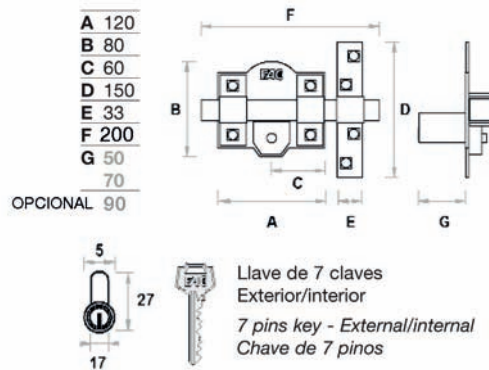

FAC
MADE IN SPAIN

Acabado pintado, niquelado y dorado
Barra de acero calibrado de 18 mm
Placa de acero de 2 mm
Cerradero en acero de 3 mm
Cilindro de latón de 50-70 mm de longitud

Painted, nickel plated and golden finish
18 mm steel bar
2 mm steel plate
3 mm steel striking plate
Brass cylinder: 50-70 mm length

Acabamento pintado, niquelado e dourado
Barra em aço de 18 mm
Placa em aço de 2 mm
Trocador em aço de 3 mm
Cilindro em latão de 50-70 mm de longitude

301L / 120 SISTEMA L

21

bombillo 50 mm

	Ref.	Embalaje
Pintado (caja)	01116	12
Niquelado (caja)	01117	12
Dorado (caja)	01118	1

bombillo 70 mm

	Ref.	Embalaje
Pintado (caja)	01515	1
Niquelado (caja)	01516	1
Dorado (caja)	01517	1

FAC

Acabado pintado y niquelado
Barra de acero calibrado de 18 mm
Placa de acero de 2 mm
Cerradero en acero de 3 mm
Cilindro de latón de 50-70 mm de longitud

Painted and nickel plated finish
18 mm steel bar
2 mm steel plate
3 mm steel striking plate
Brass cylinder: 50-70 mm length

Acabamento pintado e niquelado
Barra em aço de 18 mm
Placa em aço de 2 mm
Trocador em aço de 3 mm
Cilindro em latão de 50-70 mm de longitude