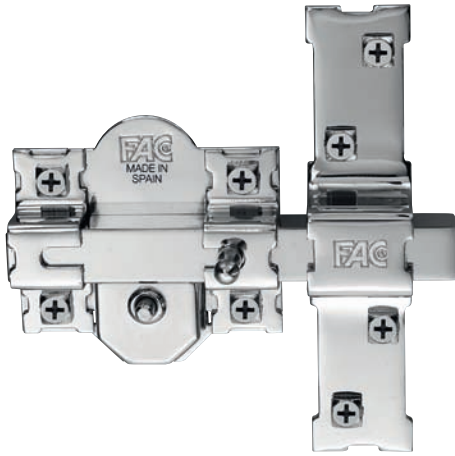

201R / 80 SISTEMA R

Acabado pintado, niquelado y dorado
Barra en acero calibrado de 18 mm
Placa en acero de 2 mm
Cerradero en acero de 3 mm
Cilindro de latón de 50-70 mm de longitud

Painted, nickel plated and golden finish
18 mm steel bar
2 mm steel plate
3 mm steel striking plate
Brass cylinder: 50-70 mm length

Acabamento pintado, niquelado e dourado
Barra em aço de 18 mm
Placa em aço de 2 mm
Trocaador em aço de 3 mm
Cilindro em latão de 50-70 mm de longitude

A	85
B	82
C	42
D	150
E	33
F	142
G	50
70	
OPCIONAL	90

Llave de 7 claves Exterior
7 pins key - External
Chave de 7 pinos

bombillo 50 mm

	Ref.	Embalaje
201R/80		
Pintado (caja)	01186	12
Niquelado (caja)	01187	12
Dorado (caja)	01188	12
201R G.C.M.		
Niquelado (caja)	01192	12
201R U.F.G.		
Pintado (caja)	01193	12
201R A.C.		
Niquelado (caja)	01194	12
201R C.Y.II		
Pintado (caja)	01198	12

300R / 80 SISTEMA R

Acabado pintado, niquelado y dorado
Barra en acero calibrado de 14 mm
Placa en acero de 2 mm
Cerradero en acero de 3 mm
Cilindro de latón de 40-70-90 mm de longitud

Painted, nickel plated and golden finish
14 mm steel bar
2 mm steel plate
3 mm steel striking plate
Brass cylinder: 40-70-90 mm length