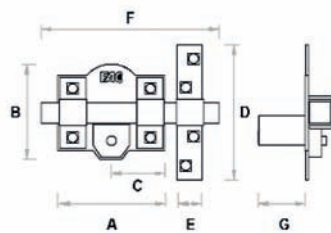

201R / 80 SISTEMA R

Acabado pintado, niquelado y dorado
Barra en acero calibrado de 18 mm
Placa en acero de 2 mm
Cerradero en acero de 3 mm
Cilindro de latón de 50-70 mm de longitud

Painted, nickel plated and golden finish
18 mm steel bar
2 mm steel plate
3 mm steel striking plate
Brass cylinder: 50-70 mm length

Acabamento pintado, niquelado e dourado
Barra em aço de 18 mm
Placa em aço de 2 mm
Trocaador em aço de 3 mm
Cilindro em latão de 50-70 mm de longitude

A	85
B	82
C	42
D	150
E	33
F	142
G	50
70	
OPCIONAL	90

300R / 80 SISTEMA R

Acabado pintado, niquelado y dorado
Barra en acero calibrado de 14 mm
Placa en acero de 2 mm
Cerradero en acero de 3 mm
Cilindro de latón de 40-70-90 mm de longitud

Painted, nickel plated and golden finish
14 mm steel bar
2 mm steel plate
3 mm steel striking plate
Brass cylinder: 40-70-90 mm length

Acabamento pintado, niquelado e dourado
Barra em aço de 14 mm
Placa em aço de 2 mm
Trocaador em aço de 3 mm
Cilindro em latão de 40-70-90 mm de longitude

A	87
B	75
C	44
D	117
E	26
F	142
G	40
70	
90	
OPCIONAL	50