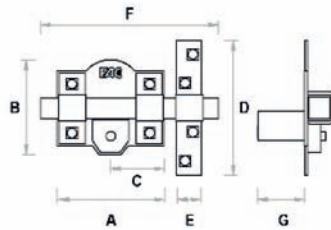

201R / 80 SISTEMA R

Acabado pintado, niquelado y dorado
Barra en acero calibrado de 18 mm
Placa en acero de 2 mm
Cerradero en acero de 3 mm
Cilindro de latón de 50-70 mm de longitud

Painted, nickel plated and golden finish
18 mm steel bar
2 mm steel plate
3 mm steel striking plate
Brass cylinder: 50-70 mm length

Acabamento pintado, niquelado e dourado
Barra em aço de 18 mm
Placa em aço de 2 mm
Trocaador em aço de 3 mm
Cilindro em latão de 50-70 mm de longitude

A	85
B	82
C	42
D	150
E	33
F	142
G	50
70	
OPCIONAL	90

300R / 80 SISTEMA R

Acabado pintado, niquelado y dorado
Barra en acero calibrado de 14 mm
Placa en acero de 2 mm
Cerradero en acero de 3 mm
Cilindro de latón de 40-70-90 mm de longitud

Painted, nickel plated and golden finish
14 mm steel bar
2 mm steel plate
3 mm steel striking plate
Brass cylinder: 40-70-90 mm length

Acabamento pintado, niquelado e dourado
Barra em aço de 14 mm
Placa em aço de 2 mm
Trocaador em aço de 3 mm
Cilindro em latão de 40-70-90 mm de longitude

A	87
B	75
C	44
D	117
E	26
F	142
G	40
70	
90	
OPCIONAL	50