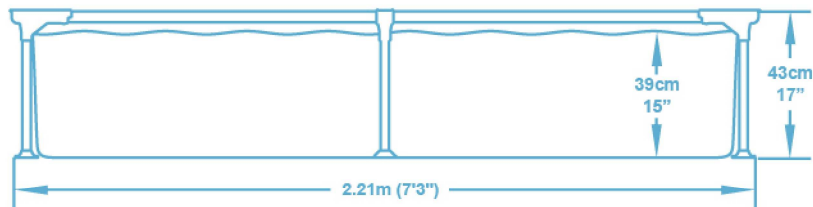

# 56401  
 ← 221 x 150 x 43cm  
 7'3" x 59" x 17"  
 (TM) STEEL PRO™  
 6942138928686

FEATURES • Caractéristiques • Características • Eigenschaften • Kenmerken • Caratteristiche • Cechy

**SETUP TIME**  
 Temps de montage  
 Tiempo de montaje  
 Montagezeit  
 Montagetijd  
 Tempo di montaggio  
 Czas montażu

PVC/TRITECH™

Ø 32mm  
 Ø 1.25"