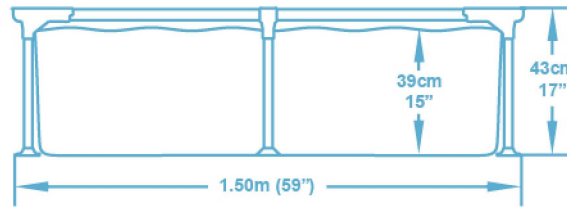

# 56401  
 ← 221 x 150 x 43cm  
 7'3" x 59" x 17"  
 (TM) STEEL PRO™  
 6942138928686

FEATURES • Caractéristiques • Características • Eigenschaften • Kenmerken • Caratteristiche • Cechy

**SETUP TIME**  
 Temps de montage  
 Tiempo de montaje  
 Montagezeit  
 Montagetijd  
 Tempo di montaggio  
 Czas montażu

PVC/TRITECH™

Ø 32mm  
 Ø 1.25"