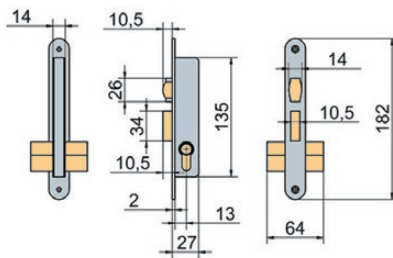

REFERENCIA **5550-N**

 **5550-N** (C033030L)

Frente suplitorio: aluminio anodizado
Picaporte reversible

Supplementary front plate: aluminium anodized
Reversible latch

Tétière supplémentaire: aluminium anodisé
Demi-tour réversible

El cilindro no acciona el picaporte
Latch do not operated by key
Sans rappel du demi-tour à la clé

REFERENCIA **5551-N**

 **5551-N** (C033030L)

Frente suplitorio: aluminio anodizado
Supplementary front plate: aluminium anodized
Tétière supplémentaire: aluminium anodisé

REFERENCIA **5552-N**

 **5552-N** (C033030L)

Frente suplitorio: aluminio anodizado
Supplementary front plate: aluminium anodized
Tétière supplémentaire: aluminium anodisé