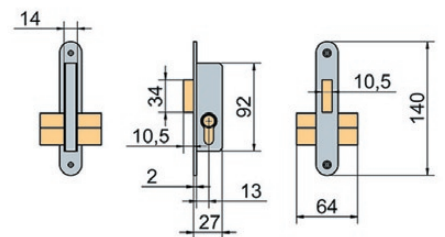

REFERENCIA **5550-N**

 **5550-N** (C033030L)

Frente suplitorio: aluminio anodizado
Picaporte reversible

Supplementary front plate: aluminium anodized
Reversible latch

Tétière supplémentaire: aluminium anodisé
Demi-tour réversible

El cilindro no acciona el picaporte
Latch do not operated by key
Sans rappel du demi-tour à la clé

REFERENCIA **5551-N**

 **5551-N** (C033030L)

Frente suplitorio: aluminio anodizado
Supplementary front plate: aluminium anodized
Tétière supplémentaire: aluminium anodisé

REFERENCIA **5552-N**

 **5552-N** (C033030L)

Frente suplitorio: aluminio anodizado
Supplementary front plate: aluminium anodized
Tétière supplémentaire: aluminium anodisé