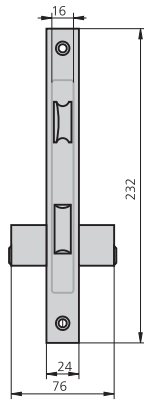

PALANCA DESLIZANTE ENTRE EJES 74 CILINDRO OVALADO DE VÁSTAGOS

SERIES 1964

CARACTERÍSTICAS

- Frente de hierro niquelado o acero inoxidable
- Caja bicromatada
- Palanca deslizante
- Picaporte reversible
- Cuadradillo de 8 mm
- Cilindro ovalado monoblock (5964)
- 2 escudos de nylon ref. ES1964
- Tornillo de fijación de cilindro

ACCESORIOS OPCIONALES

- Cerraderos según cerradura (ver abajo)
- Cilindros (ver página 138)

| DESCRIPCIÓN | REF. | MEDIDAS | | LEVA | ACABADOS | | UDS | |
|--|----------|---------|----|------|----------|----------|-----|--|
| | | B | A | | FRENTE | CILINDRO | | |
|  <ul style="list-style-type: none"> • Picaporte y palanca • Cilindro ovalado 5964/2525 <p>Opciones de cerradero</p> <ul style="list-style-type: none"> • CE1984/0 o CE1984/6 | 1964/0 | 20 | 34 | HN | CN | 1 | 20 | |
| | 1964/5 | 20 | 34 | HN | CL | 1 | 20 | |
| | 1964/6 | 20 | 34 | AI | CN | 1 | 20 | |
|  <ul style="list-style-type: none"> • Cerradura de sólo palanca • Cilindro ovalado 5964/2525 <p>Opciones de cerradero</p> <ul style="list-style-type: none"> • CE2994S/6 | 1964A/0 | 20 | 34 | HN | CN | 1 | 30 | |
| | 1964A/5 | 20 | 34 | HN | CL | 1 | 30 | |
|  <ul style="list-style-type: none"> • Cerradura de condensa • Sin cilindro <p>Opciones de cerradero</p> <ul style="list-style-type: none"> • CE1984/0 o CE1984/6 | 1964C/0 | 20 | 34 | HN | | 2 | 40 | |
| | 1964C/6 | 20 | 34 | AI | | 2 | 40 | |
|  <ul style="list-style-type: none"> • Cerradura de pomo condensa • Sin cilindro <p>Opciones de cerradero</p> <ul style="list-style-type: none"> • CE1984/6 | 1964CP/6 | 20 | 34 | AI | | 1 | 20 | |