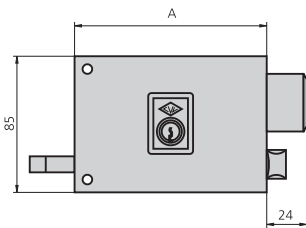

CARACTERÍSTICAS

- Picaporte accionado por llave exteriormente y con llave y tirador desde el interior
- Palanca de dos vueltas de llave accionable por ambos lados
- Posibilidad de elección entre cilindro de perfil o cilindro redondo
- Dos acabados: hierro esmaltado y hierro niquelado
- Cerradero según cerradura
- Embellecedor según tipo de cilindro
- Componentes de sujeción

- Cilindro redondo ref. 5156/50/3
- Picaporte reversible en la medida de 100 mm (REF. 1125AR)
- Cerradero ref. CE125AD o CE125AI
- Embellecedor ES1125

Opciones cerraderos eléctricos

- CELC125/1A o CELC125/1BA